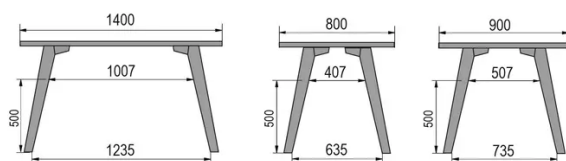

80 x 140cm / 90 x 140cm