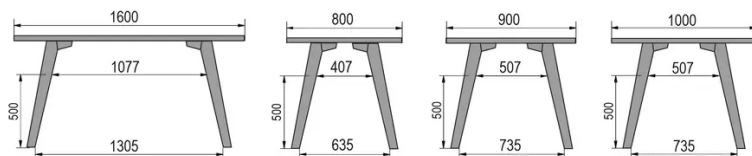

TYPE

table de bar, hauteur totale de 110cm

PLATEAU

bois massif 30mm, chant biseauté vers l'intérieur
proposé en hêtre, chêne, chêne rustique ou noyer

ALLONGE(S)

pas de système d'allonge proposé sur cette version

PIEDS

Bois massif

PARTICULARITÉS

-

SÉCURITÉ

Nos tables sont lourdes et nécessitent l'intervention de deux personnes lors du montage ou du déplacement.

DIMENSIONS (CM)

80x80cm - 80x120cm - 80x140cm - 80x160cm

90x90cm - 90x120cm - 90x140cm - 90x160cm - 90x180cm

MOOD T1 T1300

QUELLE TAILLE?

POIDS & COLISAGE

80 x 120cm / 90 x 120cm

80 x 140cm / 90 x 140cm

80 x 160cm / 90 x 160cm / 100 x 160cm

90 x 180cm / 100 x 180cm

90 x 200cm / 100 x 200cm

100 x 220cm

100 x 240cm