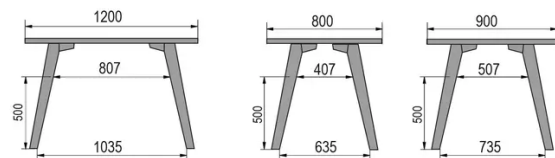

TYPE

table de bar, hauteur totale de 110cm

PLATEAU

bois massif 30mm, chant biseauté vers l'intérieur
proposé en hêtre, chêne, chêne rustique ou noyer

ALLONGE(S)

pas de système d'allonge proposé sur cette version

PIEDS

Bois massif

PARTICULARITÉS

-

SÉCURITÉ

Nos tables sont lourdes et nécessitent l'intervention de deux personnes lors du montage ou du déplacement.

DIMENSIONS (CM)

80x80cm - 80x120cm - 80x140cm - 80x160cm

90x90cm - 90x120cm - 90x140cm - 90x160cm - 90x180cm

MOOD T1 T1300

QUELLE TAILLE?

POIDS & COLISAGE

80 x 120cm / 90 x 120cm

80 x 140cm / 90 x 140cm

80 x 160cm / 90 x 160cm / 100 x 160cm

90 x 180cm / 100 x 180cm

90 x 200cm / 100 x 200cm

100 x 220cm

100 x 240cm