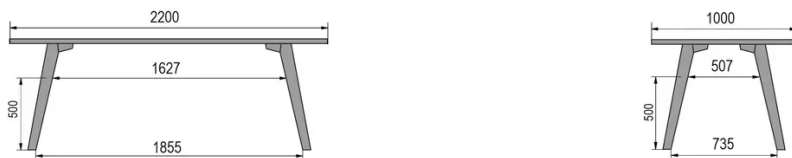

TYPE

table de bar, hauteur totale de 110cm

PLATEAU

bois massif 30mm, chant biseauté vers l'intérieur
proposé en hêtre, chêne, chêne rustique ou noyer

ALLONGE(S)

pas de système d'allonge proposé sur cette version

PIEDS

Bois massif

PARTICULARITÉS

-

SÉCURITÉ

Nos tables sont lourdes et nécessitent l'intervention de deux personnes lors du montage ou du déplacement.

DIMENSIONS (CM)

80x80cm - 80x120cm - 80x140cm - 80x160cm

90x90cm - 90x120cm - 90x140cm - 90x160cm - 90x180cm

MOOD T1 T1300

QUELLE TAILLE?

POIDS & COLISAGE

80 x 120cm / 90 x 120cm

80 x 140cm / 90 x 140cm

80 x 160cm / 90 x 160cm / 100 x 160cm

90 x 180cm / 100 x 180cm

90 x 200cm / 100 x 200cm

100 x 220cm

100 x 240cm