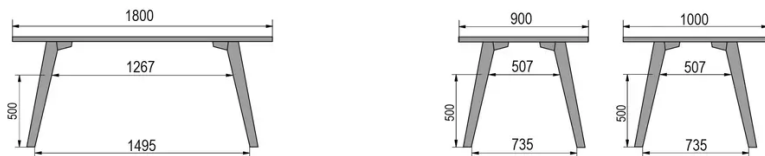

TYPE

table de bar, hauteur totale de 110cm

PLATEAU

bois massif 30mm, chant biseauté vers l'intérieur
proposé en hêtre, chêne, chêne rustique ou noyer

ALLONGE(S)

pas de système d'allonge proposé sur cette version

PIEDS

Bois massif

PARTICULARITÉS

-

SÉCURITÉ

Nos tables sont lourdes et nécessitent l'intervention de deux personnes lors du montage ou du déplacement.

DIMENSIONS (CM)

80x80cm - 80x120cm - 80x140cm - 80x160cm

90x90cm - 90x120cm - 90x140cm - 90x160cm - 90x180cm

MOOD T1 T1300

QUELLE TAILLE?

POIDS & COLISAGE

80 x 120cm / 90 x 120cm

80 x 140cm / 90 x 140cm

80 x 160cm / 90 x 160cm / 100 x 160cm

90 x 180cm / 100 x 180cm

90 x 200cm / 100 x 200cm

100 x 220cm

100 x 240cm