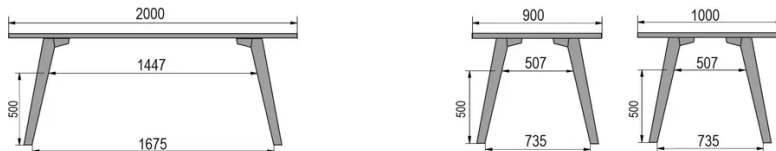

TYPE

table de bar, hauteur totale de 110cm

PLATEAU

bois massif 30mm, chant biseauté vers l'intérieur
proposé en hêtre, chêne, chêne rustique ou noyer

ALLONGE(S)

pas de système d'allonge proposé sur cette version

PIEDS

Bois massif

PARTICULARITÉS

-

SÉCURITÉ

Nos tables sont lourdes et nécessitent l'intervention de deux personnes lors du montage ou du déplacement.

DIMENSIONS (CM)

80x80cm - 80x120cm - 80x140cm - 80x160cm

90x90cm - 90x120cm - 90x140cm - 90x160cm - 90x180cm

MOOD T1 T1300

QUELLE TAILLE?

POIDS & COLISAGE

80 x 120cm / 90 x 120cm

80 x 140cm / 90 x 140cm

80 x 160cm / 90 x 160cm / 100 x 160cm

90 x 180cm / 100 x 180cm

90 x 200cm / 100 x 200cm

100 x 220cm

100 x 240cm