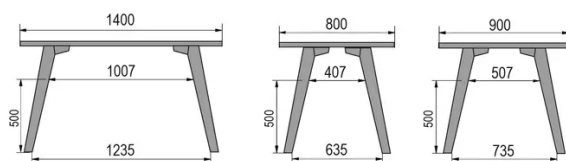

TYPE

table de bar, hauteur totale de 110cm

PLATEAU

bois massif 30mm, chant biseauté vers l'intérieur
proposé en hêtre, chêne, chêne rustique ou noyer

ALLONGE(S)

pas de système d'allonge proposé sur cette version

PIEDS

Bois massif

PARTICULARITÉS

-

SÉCURITÉ

Nos tables sont lourdes et nécessitent l'intervention de deux personnes lors du montage ou du déplacement.

DIMENSIONS (CM)

80x80cm - 80x120cm - 80x140cm - 80x160cm

90x90cm - 90x120cm - 90x140cm - 90x160cm - 90x180cm

MOOD T1 T1300

QUELLE TAILLE?

POIDS & COLISAGE

80 x 120cm / 90 x 120cm

80 x 140cm / 90 x 140cm

80 x 160cm / 90 x 160cm / 100 x 160cm

90 x 180cm / 100 x 180cm

90 x 200cm / 100 x 200cm

100 x 220cm

100 x 240cm