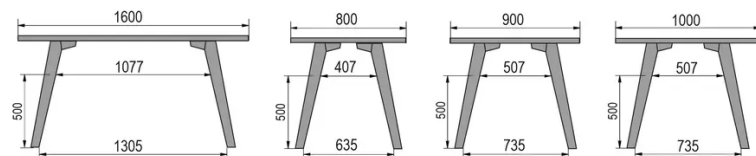

### TYPE

table de bar, hauteur totale de 110cm

### DIMENSIONS (CM)

80x80cm - 80x120cm - 80x140cm - 80x160cm

90x90cm - 90x120cm - 90x140cm - 90x160cm - 90x180cm

## QUELLE TAILLE?

### POIDS & COLISAGE

80 x 120cm / 90 x 120cm

80 x 140cm / 90 x 140cm

80 x 160cm / 90 x 160cm / 100 x 160cm

90 x 180cm / 100 x 180cm

90 x 200cm / 100 x 200cm

100 x 220cm

100 x 240cm