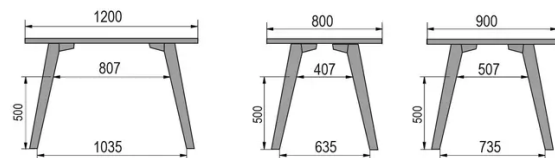

MOOD T1 T1300

QUELLE TAILLE?

POIDS & COLISAGE

80 x 120cm / 90 x 120cm