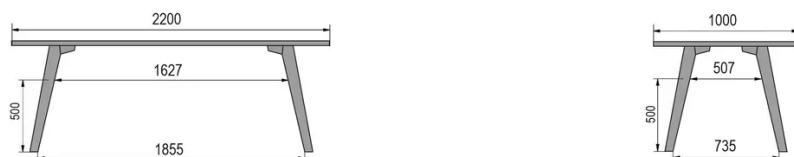

TYPE

table de bar, hauteur totale de 110cm

PLATEAU

bois massif 30mm, chant biseauté vers l'intérieur
proposé en hêtre, chêne, chêne rustique ou noyer

ALLONGE(S)

pas de système d'allonge proposé sur cette version

PIEDS

Bois massif

PARTICULARITÉS

le repose-pieds est toujours en métal noir

DIMENSIONS (CM)

80x80cm - 80x120cm - 80x140cm - 80x160cm

90x90cm - 90x120cm - 90x140cm - 90x160cm - 90x180cm

MOOD T1 T1400

QUELLE TAILLE?

80 x 120cm / 90 x 120cm

80 x 140cm / 90 x 140cm

80 x 160cm / 90 x 160cm / 100 x 160cm

90 x 180cm / 100 x 180cm

90 x 200cm / 100 x 200cm

100 x 220cm

100 x 240cm