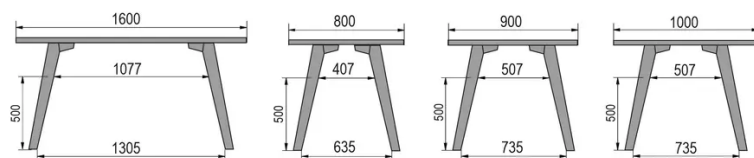

TYPE

table de bar, hauteur totale de 110cm

PLATEAU

bois massif 30mm, chant biseauté vers l'intérieur
proposé en hêtre, chêne, chêne rustique ou noyer

ALLONGE(S)

pas de système d'allonge proposé sur cette version

PIEDS

Bois massif

PARTICULARITÉS

le repose-pieds est toujours en métal noir

DIMENSIONS (CM)

80x80cm - 80x120cm - 80x140cm - 80x160cm

90x90cm - 90x120cm - 90x140cm - 90x160cm - 90x180cm

MOOD T1 T1400

QUELLE TAILLE?

80 x 120cm / 90 x 120cm

80 x 140cm / 90 x 140cm

80 x 160cm / 90 x 160cm / 100 x 160cm

90 x 180cm / 100 x 180cm

90 x 200cm / 100 x 200cm

100 x 220cm

100 x 240cm