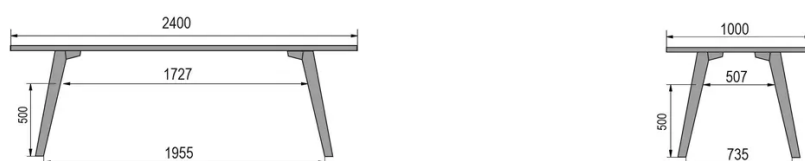

TYPE

table de bar, hauteur totale de 110cm

PLATEAU

bois massif 30mm, chant biseauté vers l'intérieur
proposé en hêtre, chêne, chêne rustique ou noyer

ALLONGE(S)

pas de système d'allonge proposé sur cette version

QUELLE TAILLE?

80 x 120cm / 90 x 120cm

80 x 140cm / 90 x 140cm

80 x 160cm / 90 x 160cm / 100 x 160cm

90 x 180cm / 100 x 180cm

90 x 200cm / 100 x 200cm

100 x 220cm

100 x 240cm