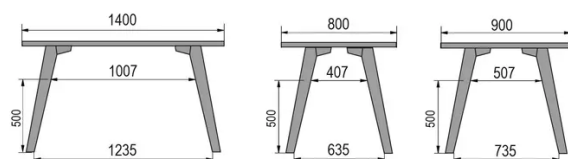

TYPE

table de bar, hauteur totale de 110cm

PLATEAU

bois massif 30mm, chant biseauté vers l'intérieur
proposé en hêtre, chêne, chêne rustique ou noyer

ALLONGE(S)

pas de système d'allonge proposé sur cette version

PIEDS

Bois massif

PARTICULARITÉS

le repose-pieds est toujours en métal noir

DIMENSIONS (CM)

80x80cm - 80x120cm - 80x140cm - 80x160cm

90x90cm - 90x120cm - 90x140cm - 90x160cm - 90x180cm

MOOD T1 T1400

QUELLE TAILLE?

80 x 120cm / 90 x 120cm

80 x 140cm / 90 x 140cm

80 x 160cm / 90 x 160cm / 100 x 160cm

90 x 180cm / 100 x 180cm

90 x 200cm / 100 x 200cm

100 x 220cm

100 x 240cm