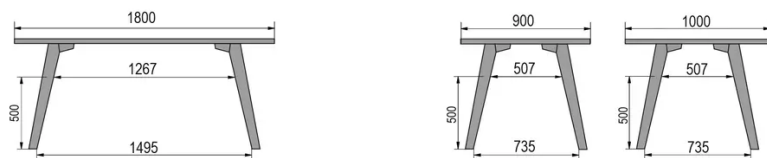

TYPE

table de bar, hauteur totale de 110cm

PLATEAU

bois massif 30mm, chant biseauté vers l'intérieur
proposé en hêtre, chêne, chêne rustique ou noyer

ALLONGE(S)

pas de système d'allonge proposé sur cette version

PIEDS

Bois massif

PARTICULARITÉS

le repose-pieds est toujours en métal noir

DIMENSIONS (CM)

80x80cm - 80x120cm - 80x140cm - 80x160cm

90x90cm - 90x120cm - 90x140cm - 90x160cm - 90x180cm

MOOD T1 T1400

QUELLE TAILLE?

80 x 120cm / 90 x 120cm

80 x 140cm / 90 x 140cm

80 x 160cm / 90 x 160cm / 100 x 160cm

90 x 180cm / 100 x 180cm

90 x 200cm / 100 x 200cm

100 x 220cm

100 x 240cm