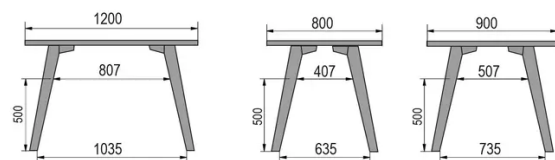

TYPE

table de bar, hauteur totale de 110cm

PLATEAU

bois massif 30mm, chant biseauté vers l'intérieur
proposé en hêtre, chêne, chêne rustique ou noyer

ALLONGE(S)

pas de système d'allonge proposé sur cette version

PIEDS

Bois massif

PARTICULARITÉS

le repose-pieds est toujours en métal noir

DIMENSIONS (CM)

80x80cm - 80x120cm - 80x140cm - 80x160cm

90x90cm - 90x120cm - 90x140cm - 90x160cm - 90x180cm

MOOD T1 T1400

QUELLE TAILLE?

80 x 120cm / 90 x 120cm

80 x 140cm / 90 x 140cm

80 x 160cm / 90 x 160cm / 100 x 160cm

90 x 180cm / 100 x 180cm

90 x 200cm / 100 x 200cm

100 x 220cm

100 x 240cm