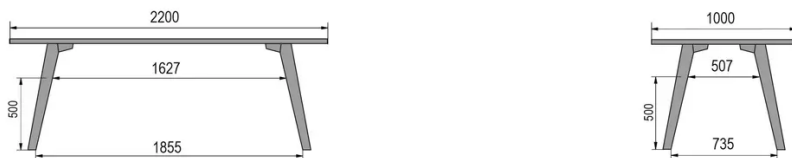

TYPE

table de bar, hauteur totale de 110cm

PLATEAU

Base multiplex 30 mm, chant apparent biseauté, plaquage supérieur 0.9mm en Fenix

ALLONGE(S)

pas de système d'allonge proposé sur cette version

PIEDS

Bois massif

PARTICULARITÉS

le repose-pieds est toujours en métal noir

SÉCURITÉ

Nos tables sont lourdes et nécessitent l'intervention de deux personnes lors du montage ou du déplacement.

DIMENSIONS (CM)

80x80cm - 80x120cm - 80x140cm - 80x160cm

90x90cm - 90x120cm - 90x140cm - 90x160cm - 90x180cm

MOOD T1 T1500

QUELLE TAILLE?

POIDS & COLISAGE

80 x 120cm / 90 x 120cm

80 x 140cm / 90 x 140cm

80 x 160cm / 90 x 160cm / 100 x 160cm

90 x 180cm / 100 x 180cm

90 x 200cm / 100 x 200cm

100 x 220cm

100 x 240cm