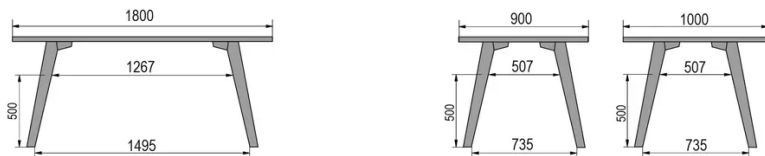

TYPE

table de bar, hauteur totale de 110cm

PLATEAU

Base multiplex 30 mm, chant apparent biseauté, plaquage supérieur 0.9mm en Fenix

ALLONGE(S)

pas de système d'allonge proposé sur cette version

PIEDS

Bois massif

PARTICULARITÉS

le repose-pieds est toujours en métal noir

SÉCURITÉ

Nos tables sont lourdes et nécessitent l'intervention de deux personnes lors du montage ou du déplacement.

DIMENSIONS (CM)

80x80cm - 80x120cm - 80x140cm - 80x160cm

90x90cm - 90x120cm - 90x140cm - 90x160cm - 90x180cm

MOOD T1 T1500

QUELLE TAILLE?

POIDS & COLISAGE

80 x 120cm / 90 x 120cm

80 x 140cm / 90 x 140cm

80 x 160cm / 90 x 160cm / 100 x 160cm

90 x 180cm / 100 x 180cm

90 x 200cm / 100 x 200cm

100 x 220cm

100 x 240cm