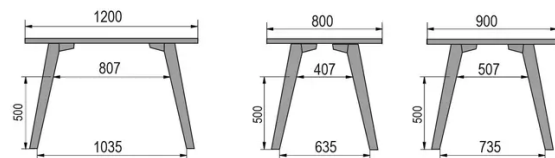

TYPE

table de bar, hauteur totale de 110cm

PLATEAU

Base multiplex 30 mm, chant apparent biseauté, plaquage supérieur 0.9mm en Fenix

ALLONGE(S)

pas de système d'allonge proposé sur cette version

PIEDS

Bois massif

PARTICULARITÉS

le repose-pieds est toujours en métal noir

SÉCURITÉ

Nos tables sont lourdes et nécessitent l'intervention de deux personnes lors du montage ou du déplacement.

DIMENSIONS (CM)

80x80cm - 80x120cm - 80x140cm - 80x160cm

90x90cm - 90x120cm - 90x140cm - 90x160cm - 90x180cm

MOOD T1 T1500

QUELLE TAILLE?

POIDS & COLISAGE

80 x 120cm / 90 x 120cm

80 x 140cm / 90 x 140cm

80 x 160cm / 90 x 160cm / 100 x 160cm

90 x 180cm / 100 x 180cm

90 x 200cm / 100 x 200cm

100 x 220cm

100 x 240cm