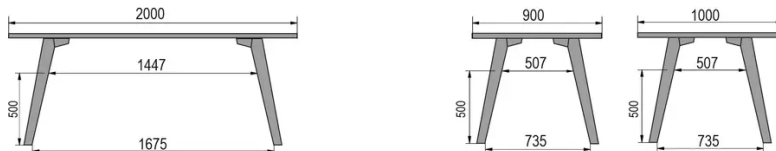

TYPE

table de bar, hauteur totale de 110cm

PLATEAU

Base multiplex 30 mm, chant apparent biseauté, plaquage supérieur 0.9mm en Fenix

ALLONGE(S)

pas de système d'allonge proposé sur cette version

PIEDS

Bois massif

PARTICULARITÉS

le repose-pieds est toujours en métal noir

SÉCURITÉ

Nos tables sont lourdes et nécessitent l'intervention de deux personnes lors du montage ou du déplacement.

DIMENSIONS (CM)

80x80cm - 80x120cm - 80x140cm - 80x160cm

90x90cm - 90x120cm - 90x140cm - 90x160cm - 90x180cm

MOOD T1 T1500

QUELLE TAILLE?

POIDS & COLISAGE

80 x 120cm / 90 x 120cm

80 x 140cm / 90 x 140cm

80 x 160cm / 90 x 160cm / 100 x 160cm

90 x 180cm / 100 x 180cm

90 x 200cm / 100 x 200cm

100 x 220cm

100 x 240cm