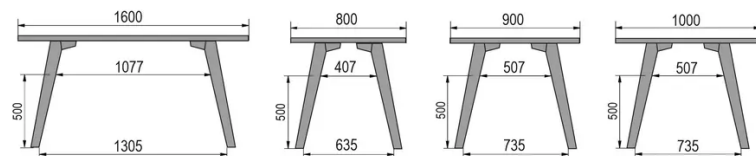

TYPE

table de bar, hauteur totale de 110cm

PLATEAU

Base multiplex 30 mm, chant apparent biseauté, plaquage supérieur 0.9mm en Fenix

ALLONGE(S)

pas de système d'allonge proposé sur cette version

PIEDS

Bois massif

PARTICULARITÉS

le repose-pieds est toujours en métal noir

SÉCURITÉ

Nos tables sont lourdes et nécessitent l'intervention de deux personnes lors du montage ou du déplacement.

DIMENSIONS (CM)

80x80cm - 80x120cm - 80x140cm - 80x160cm

90x90cm - 90x120cm - 90x140cm - 90x160cm - 90x180cm

MOOD T1 T1500

QUELLE TAILLE?

POIDS & COLISAGE

80 x 120cm / 90 x 120cm

80 x 140cm / 90 x 140cm

80 x 160cm / 90 x 160cm / 100 x 160cm

90 x 180cm / 100 x 180cm

90 x 200cm / 100 x 200cm

100 x 220cm

100 x 240cm