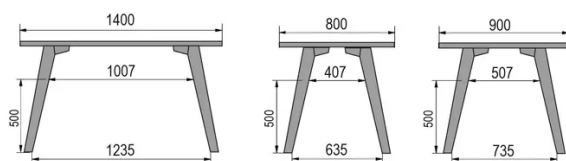

TYPE

table de bar, hauteur totale de 110cm

PLATEAU

Base multiplex 30 mm, chant apparent biseauté, plaquage supérieur 0.9mm en Fenix

ALLONGE(S)

pas de système d'allonge proposé sur cette version

PIEDS

Bois massif

PARTICULARITÉS

le repose-pieds est toujours en métal noir

SÉCURITÉ

Nos tables sont lourdes et nécessitent l'intervention de deux personnes lors du montage ou du déplacement.

DIMENSIONS (CM)

80x80cm - 80x120cm - 80x140cm - 80x160cm

90x90cm - 90x120cm - 90x140cm - 90x160cm - 90x180cm

MOOD T1 T1500

QUELLE TAILLE?

POIDS & COLISAGE

80 x 120cm / 90 x 120cm

80 x 140cm / 90 x 140cm

80 x 160cm / 90 x 160cm / 100 x 160cm

90 x 180cm / 100 x 180cm

90 x 200cm / 100 x 200cm

100 x 220cm

100 x 240cm