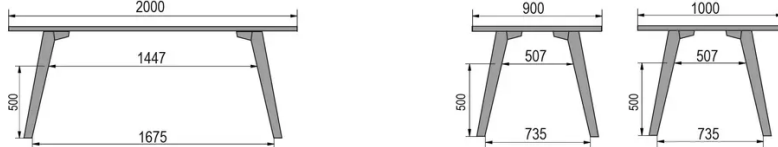

TYPE

table de salle à manger, hauteur totale de 76cm

PLATEAU

bois massif 30mm, chant droit

proposé en hêtre, chêne, chêne rustique ou noyer

ALLONGE(S)

pas de système d'allonge proposé sur cette version

PIEDS

Bois massif

PARTICULARITÉS

-

SÉCURITÉ

Nos tables sont lourdes et nécessitent l'intervention de deux personnes lors du montage ou du déplacement.

DIMENSIONS (CM)

80x80cm - 80x120cm - 80x140cm - 80x160cm

90x90cm - 90x120cm - 90x140cm - 90x160cm - 90x180 cm - 90x200cm

100x100cm - 100x160cm - 100x180cm - 100x200cm - 100x220cm - 100x240cm

MOOD T3 T0100

QUELLE TAILLE?

POIDS & COLISAGE

80 x 120cm / 90 x 120cm

80 x 140cm / 90 x 140cm

80 x 160cm / 90 x 160cm / 100 x 160cm

90 x 180cm / 100 x 180cm

90 x 200cm / 100 x 200cm

100 x 220cm

100 x 240cm