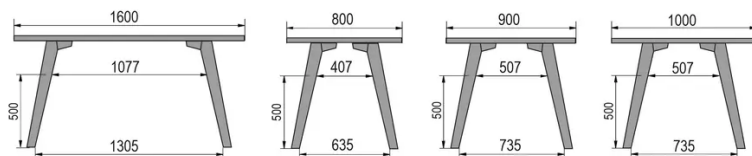

TYPE

table de salle à manger, hauteur totale de 76cm

PLATEAU

bois massif 30mm, chant droit

proposé en hêtre, chêne, chêne rustique ou noyer

ALLONGE(S)

pas de système d'allonge proposé sur cette version

PIEDS

Bois massif

PARTICULARITÉS

-

DIMENSIONS (CM)

80x80cm - 80x120cm - 80x140cm - 80x160cm

90x90cm - 90x120cm - 90x140cm - 90x160cm - 90x180 cm - 90x200cm

100x100cm - 100x160cm - 100x180cm - 100x200cm - 100x220cm - 100x240cm

MOOD T3 T0100

QUELLE TAILLE?

80 x 120cm / 90 x 120cm

80 x 140cm / 90 x 140cm

80 x 160cm / 90 x 160cm / 100 x 160cm

90 x 180cm / 100 x 180cm

90 x 200cm / 100 x 200cm

100 x 220cm

100 x 240cm

POIDS & COLISAGE