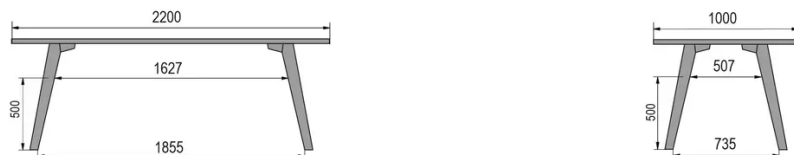

TYPE

table de salle à manger, hauteur totale de 76cm

PLATEAU

bois massif 30mm, chant droit

proposé en hêtre, chêne, chêne rustique ou noyer

ALLONGE(S)

pas de système d'allonge proposé sur cette version

PIEDS

Bois massif

PARTICULARITÉS

-

DIMENSIONS (CM)

80x80cm - 80x120cm - 80x140cm - 80x160cm

90x90cm - 90x120cm - 90x140cm - 90x160cm - 90x180 cm - 90x200cm

100x100cm - 100x160cm - 100x180cm - 100x200cm - 100x220cm - 100x240cm

MOOD T3 T0100

QUELLE TAILLE?

80 x 120cm / 90 x 120cm

80 x 140cm / 90 x 140cm

80 x 160cm / 90 x 160cm / 100 x 160cm

90 x 180cm / 100 x 180cm

90 x 200cm / 100 x 200cm

100 x 220cm

100 x 240cm

POIDS & COLISAGE