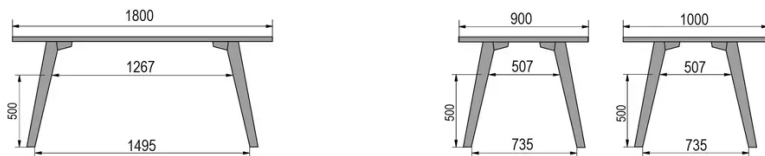

TYPE

table de salle à manger, hauteur totale de 76cm

PLATEAU

bois massif 30mm, chant droit

proposé en hêtre, chêne, chêne rustique ou noyer

ALLONGE(S)

pas de système d'allonge proposé sur cette version

PIEDS

Bois massif

PARTICULARITÉS

-

DIMENSIONS (CM)

80x80cm - 80x120cm - 80x140cm - 80x160cm

90x90cm - 90x120cm - 90x140cm - 90x160cm - 90x180 cm - 90x200cm

100x100cm - 100x160cm - 100x180cm - 100x200cm - 100x220cm - 100x240cm

MOOD T3 T0100

QUELLE TAILLE?

80 x 120cm / 90 x 120cm

80 x 140cm / 90 x 140cm

80 x 160cm / 90 x 160cm / 100 x 160cm

90 x 180cm / 100 x 180cm

90 x 200cm / 100 x 200cm

100 x 220cm

100 x 240cm

POIDS & COLISAGE