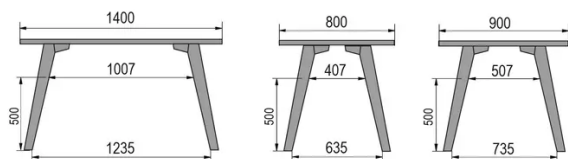

TYPE

table de salle à manger, hauteur totale de 76cm

PLATEAU

bois massif 30mm, chant droit

proposé en hêtre, chêne, chêne rustique ou noyer

ALLONGE(S)

pas de système d'allonge proposé sur cette version

PIEDS

Bois massif

PARTICULARITÉS

-

SÉCURITÉ

Nos tables sont lourdes et nécessitent l'intervention de deux personnes lors du montage ou du déplacement.

DIMENSIONS (CM)

80x80cm - 80x120cm - 80x140cm - 80x160cm

90x90cm - 90x120cm - 90x140cm - 90x160cm - 90x180 cm - 90x200cm

100x100cm - 100x160cm - 100x180cm - 100x200cm - 100x220cm - 100x240cm

MOOD T3 T0100

QUELLE TAILLE?

POIDS & COLISAGE

80 x 120cm / 90 x 120cm

80 x 140cm / 90 x 140cm

80 x 160cm / 90 x 160cm / 100 x 160cm

90 x 180cm / 100 x 180cm

90 x 200cm / 100 x 200cm

100 x 220cm

100 x 240cm