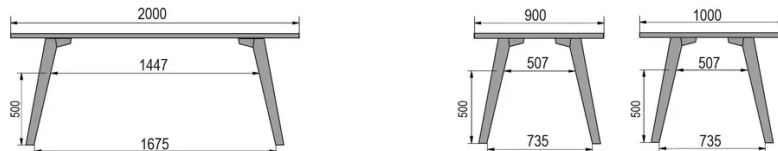

TYPE

table de salle à manger, hauteur totale de 76cm

PLATEAU

bois massif 30mm, chant droit

proposé en hêtre, chêne, chêne rustique ou noyer

ALLONGE(S)

pas de système d'allonge proposé sur cette version

PIEDS

Bois massif

PARTICULARITÉS

-

DIMENSIONS (CM)

80x80cm - 80x120cm - 80x140cm - 80x160cm

90x90cm - 90x120cm - 90x140cm - 90x160cm - 90x180 cm - 90x200cm

100x100cm - 100x160cm - 100x180cm - 100x200cm - 100x220cm - 100x240cm

MOOD T3 T0100

QUELLE TAILLE?

80 x 120cm / 90 x 120cm

80 x 140cm / 90 x 140cm

80 x 160cm / 90 x 160cm / 100 x 160cm

90 x 180cm / 100 x 180cm

90 x 200cm / 100 x 200cm

100 x 220cm

100 x 240cm

POIDS & COLISAGE