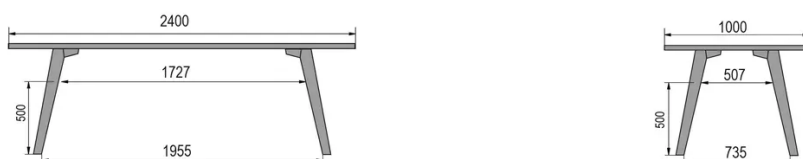

TYPE

table de salle à manger, hauteur totale de 76cm

PLATEAU

bois massif 30mm, chant droit

proposé en hêtre, chêne, chêne rustique ou noyer

ALLONGE(S)

pas de système d'allonge proposé sur cette version

PIEDS

Bois massif

PARTICULARITÉS

-

DIMENSIONS (CM)

80x80cm - 80x120cm - 80x140cm - 80x160cm

90x90cm - 90x120cm - 90x140cm - 90x160cm - 90x180 cm - 90x200cm

100x100cm - 100x160cm - 100x180cm - 100x200cm - 100x220cm - 100x240cm

MOOD T3 T0100

QUELLE TAILLE?

80 x 120cm / 90 x 120cm

80 x 140cm / 90 x 140cm

80 x 160cm / 90 x 160cm / 100 x 160cm

90 x 180cm / 100 x 180cm

90 x 200cm / 100 x 200cm

100 x 220cm

100 x 240cm

POIDS & COLISAGE