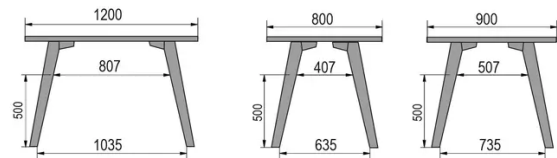

TYPE

table de salle à manger, hauteur totale de 76cm

PLATEAU

bois massif 30mm, chant droit

proposé en hêtre, chêne, chêne rustique ou noyer

ALLONGE(S)

pas de système d'allonge proposé sur cette version

PIEDS

Bois massif

PARTICULARITÉS

-

SÉCURITÉ

Nos tables sont lourdes et nécessitent l'intervention de deux personnes lors du montage ou du déplacement.

DIMENSIONS (CM)

80x80cm - 80x120cm - 80x140cm - 80x160cm

90x90cm - 90x120cm - 90x140cm - 90x160cm - 90x180 cm - 90x200cm

100x100cm - 100x160cm - 100x180cm - 100x200cm - 100x220cm - 100x240cm

MOOD T3 T0100

QUELLE TAILLE?

POIDS & COLISAGE

80 x 120cm / 90 x 120cm

80 x 140cm / 90 x 140cm

80 x 160cm / 90 x 160cm / 100 x 160cm

90 x 180cm / 100 x 180cm

90 x 200cm / 100 x 200cm

100 x 220cm

100 x 240cm