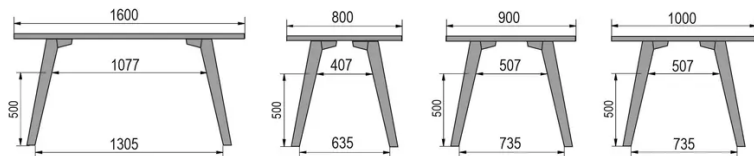

TYPE

table de salle à manger, hauteur totale de 76cm

PLATEAU

bois massif 30mm, chant droit

proposé en hêtre, chêne, chêne rustique ou noyer

ALLONGE(S)

pas de système d'allonge proposé sur cette version

PIEDS

Bois massif

PARTICULARITÉS

-

SÉCURITÉ

Nos tables sont lourdes et nécessitent l'intervention de deux personnes lors du montage ou du déplacement.

DIMENSIONS (CM)

80x80cm - 80x120cm - 80x140cm - 80x160cm

90x90cm - 90x120cm - 90x140cm - 90x160cm - 90x180 cm - 90x200cm

100x100cm - 100x160cm - 100x180cm - 100x200cm - 100x220cm - 100x240cm

MOOD T3 T0100

QUELLE TAILLE?

POIDS & COLISAGE

80 x 120cm / 90 x 120cm

80 x 140cm / 90 x 140cm

80 x 160cm / 90 x 160cm / 100 x 160cm

90 x 180cm / 100 x 180cm

90 x 200cm / 100 x 200cm

100 x 220cm

100 x 240cm