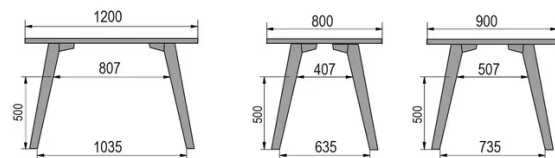

TYPE

table de salle à manger, hauteur totale de 76cm

PLATEAU

bois massif 30mm, chant droit

proposé en hêtre, chêne, chêne rustique ou noyer

ALLONGE(S)

pas de système d'allonge proposé sur cette version

PIEDS

Bois massif

PARTICULARITÉS

-

DIMENSIONS (CM)

80x80cm - 80x120cm - 80x140cm - 80x160cm

90x90cm - 90x120cm - 90x140cm - 90x160cm - 90x180 cm - 90x200cm

100x100cm - 100x160cm - 100x180cm - 100x200cm - 100x220cm - 100x240cm

MOOD T3 T0100

QUELLE TAILLE?

80 x 120cm / 90 x 120cm

80 x 140cm / 90 x 140cm

80 x 160cm / 90 x 160cm / 100 x 160cm

90 x 180cm / 100 x 180cm

90 x 200cm / 100 x 200cm

100 x 220cm

100 x 240cm

POIDS & COLISAGE