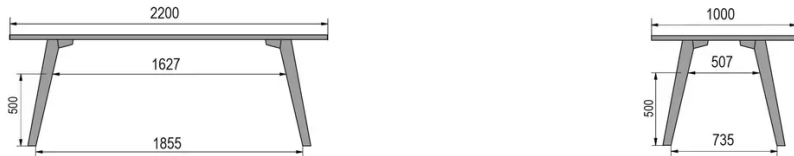

TYPE

table de salle à manger, hauteur totale de 76cm

PLATEAU

bois massif 30mm, chant droit

proposé en hêtre, chêne, chêne rustique ou noyer

ALLONGE(S)

pas de système d'allonge proposé sur cette version

PIEDS

Bois massif

PARTICULARITÉS

-

SÉCURITÉ

Nos tables sont lourdes et nécessitent l'intervention de deux personnes lors du montage ou du déplacement.

DIMENSIONS (CM)

80x80cm - 80x120cm - 80x140cm - 80x160cm

90x90cm - 90x120cm - 90x140cm - 90x160cm - 90x180 cm - 90x200cm

100x100cm - 100x160cm - 100x180cm - 100x200cm - 100x220cm - 100x240cm

MOOD T3 T0100

QUELLE TAILLE?

POIDS & COLISAGE

80 x 120cm / 90 x 120cm

80 x 140cm / 90 x 140cm

80 x 160cm / 90 x 160cm / 100 x 160cm

90 x 180cm / 100 x 180cm

90 x 200cm / 100 x 200cm

100 x 220cm

100 x 240cm