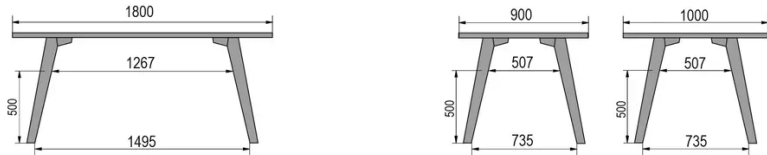

TYPE

table de salle à manger, hauteur totale de 76cm

PLATEAU

bois massif 30mm, chant droit

proposé en hêtre, chêne, chêne rustique ou noyer

ALLONGE(S)

pas de système d'allonge proposé sur cette version

PIEDS

Bois massif

PARTICULARITÉS

-

SÉCURITÉ

Nos tables sont lourdes et nécessitent l'intervention de deux personnes lors du montage ou du déplacement.

DIMENSIONS (CM)

80x80cm - 80x120cm - 80x140cm - 80x160cm

90x90cm - 90x120cm - 90x140cm - 90x160cm - 90x180 cm - 90x200cm

100x100cm - 100x160cm - 100x180cm - 100x200cm - 100x220cm - 100x240cm

MOOD T3 T0100

QUELLE TAILLE?

POIDS & COLISAGE

80 x 120cm / 90 x 120cm

80 x 140cm / 90 x 140cm

80 x 160cm / 90 x 160cm / 100 x 160cm

90 x 180cm / 100 x 180cm

90 x 200cm / 100 x 200cm

100 x 220cm

100 x 240cm