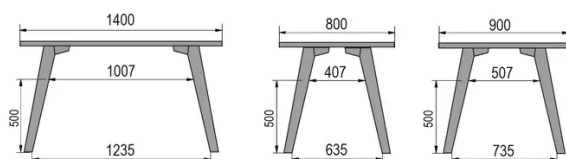

TYPE

table de salle à manger, hauteur totale de 76cm

PLATEAU

bois massif 30mm, chant droit

proposé en hêtre, chêne, chêne rustique ou noyer

ALLONGE(S)

pas de système d'allonge proposé sur cette version

PIEDS

Bois massif

PARTICULARITÉS

-

DIMENSIONS (CM)

80x80cm - 80x120cm - 80x140cm - 80x160cm

90x90cm - 90x120cm - 90x140cm - 90x160cm - 90x180 cm - 90x200cm

100x100cm - 100x160cm - 100x180cm - 100x200cm - 100x220cm - 100x240cm

MOOD T3 T0100

QUELLE TAILLE?

80 x 120cm / 90 x 120cm

80 x 140cm / 90 x 140cm

80 x 160cm / 90 x 160cm / 100 x 160cm

90 x 180cm / 100 x 180cm

90 x 200cm / 100 x 200cm

100 x 220cm

100 x 240cm

POIDS & COLISAGE