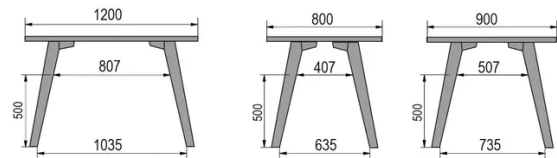

TYPE

table de salle à manger, hauteur totale de 76cm

PLATEAU

Base multiplex 30 mm, chant droit,
plaquage supérieur 0.8mm en mélaminé blanc

ALLONGE(S)

pas de système d'allonge proposé sur cette version

PIEDS

Bois massif

PARTICULARITÉS

-

DIMENSIONS (CM)

80x80cm - 80x120cm - 80x140cm - 80x160cm

90x90cm - 90x120cm - 90x140cm - 90x160cm - 90x180 cm - 90x200cm

100x100cm - 100x160cm - 100x180cm - 100x200cm - 100x220cm - 100x240cm

MOOD T3 T0200

QUELLE TAILLE?

POIDS & COLISAGE

80 x 120cm / 90 x 120cm

80 x 140cm / 90 x 140cm

80 x 160cm / 90 x 160cm / 100 x 160cm

90 x 180cm / 100 x 180cm

90 x 200cm / 100 x 200cm

100 x 220cm

100 x 240cm