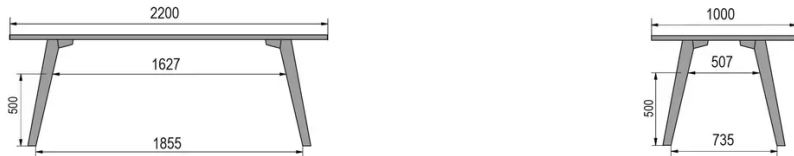

TYPE

table de salle à manger, hauteur totale de 76cm

PLATEAU

Base multiplex 30 mm, chant droit,
plaquage supérieur 0.8mm en mélaminé blanc

ALLONGE(S)

pas de système d'allonge proposé sur cette version

PIEDS

Bois massif

PARTICULARITÉS

-

DIMENSIONS (CM)

80x80cm - 80x120cm - 80x140cm - 80x160cm

90x90cm - 90x120cm - 90x140cm - 90x160cm - 90x180 cm - 90x200cm

100x100cm - 100x160cm - 100x180cm - 100x200cm - 100x220cm - 100x240cm

MOOD T3 T0200

QUELLE TAILLE?

POIDS & COLISAGE

80 x 120cm / 90 x 120cm

80 x 140cm / 90 x 140cm

80 x 160cm / 90 x 160cm / 100 x 160cm

90 x 180cm / 100 x 180cm

90 x 200cm / 100 x 200cm

100 x 220cm

100 x 240cm