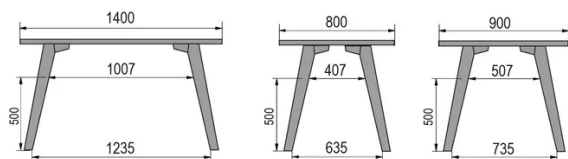

TYPE

table de salle à manger, hauteur totale de 76cm

PLATEAU

Base multiplex 30 mm, chant droit,
plaquage supérieur 0.8mm en mélaminé blanc

ALLONGE(S)

pas de système d'allonge proposé sur cette version

PIEDS

Bois massif

PARTICULARITÉS

-

SÉCURITÉ

Nos tables sont lourdes et nécessitent l'intervention de deux personnes lors du montage ou du déplacement.

DIMENSIONS (CM)

80x80cm - 80x120cm - 80x140cm - 80x160cm

90x90cm - 90x120cm - 90x140cm - 90x160cm - 90x180 cm - 90x200cm

100x100cm - 100x160cm - 100x180cm - 100x200cm - 100x220cm - 100x240cm

MOOD T3 T0200

QUELLE TAILLE?

POIDS & COLISAGE

80 x 120cm / 90 x 120cm

80 x 140cm / 90 x 140cm

80 x 160cm / 90 x 160cm / 100 x 160cm

90 x 180cm / 100 x 180cm

90 x 200cm / 100 x 200cm

100 x 220cm

100 x 240cm