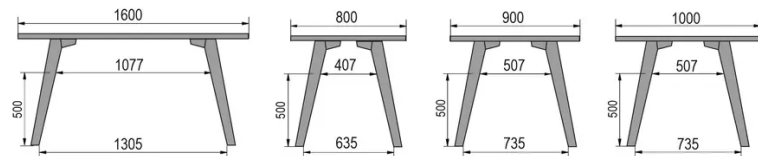

TYPE

table de salle à manger, hauteur totale de 76cm

PLATEAU

Base multiplex 30 mm, chant droit,
plaquage supérieur 0.8mm en mélaminé blanc

ALLONGE(S)

pas de système d'allonge proposé sur cette version

PIEDS

Bois massif

PARTICULARITÉS

-

DIMENSIONS (CM)

80x80cm - 80x120cm - 80x140cm - 80x160cm

90x90cm - 90x120cm - 90x140cm - 90x160cm - 90x180 cm - 90x200cm

100x100cm - 100x160cm - 100x180cm - 100x200cm - 100x220cm - 100x240cm

MOOD T3 T0200

QUELLE TAILLE?

POIDS & COLISAGE

80 x 120cm / 90 x 120cm

80 x 140cm / 90 x 140cm

80 x 160cm / 90 x 160cm / 100 x 160cm

90 x 180cm / 100 x 180cm

90 x 200cm / 100 x 200cm

100 x 220cm

100 x 240cm