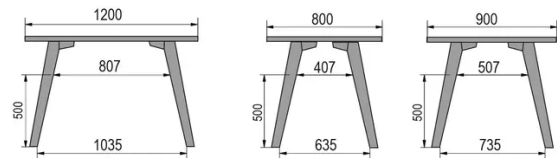

TYPE

table de salle à manger, hauteur totale de 76cm

PLATEAU

Base multiplex 30 mm, chant droit,
plaquage supérieur 0.8mm en mélaminé blanc

ALLONGE(S)

pas de système d'allonge proposé sur cette version

PIEDS

Bois massif

PARTICULARITÉS

-

SÉCURITÉ

Nos tables sont lourdes et nécessitent l'intervention de deux personnes lors du montage ou du déplacement.

DIMENSIONS (CM)

80x80cm - 80x120cm - 80x140cm - 80x160cm

90x90cm - 90x120cm - 90x140cm - 90x160cm - 90x180 cm - 90x200cm

100x100cm - 100x160cm - 100x180cm - 100x200cm - 100x220cm - 100x240cm

MOOD T3 T0200

QUELLE TAILLE?

POIDS & COLISAGE

80 x 120cm / 90 x 120cm

80 x 140cm / 90 x 140cm

80 x 160cm / 90 x 160cm / 100 x 160cm

90 x 180cm / 100 x 180cm

90 x 200cm / 100 x 200cm

100 x 220cm

100 x 240cm