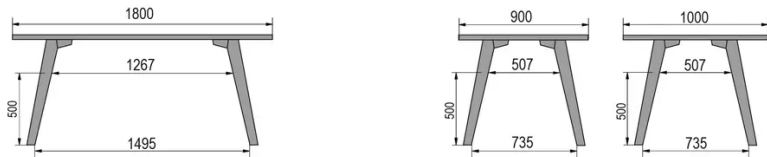

TYPE

table de salle à manger, hauteur totale de 76cm

PLATEAU

Base multiplex 30 mm, chant droit,
plaquage supérieur 0.8mm en mélaminé blanc

ALLONGE(S)

pas de système d'allonge proposé sur cette version

PIEDS

Bois massif

PARTICULARITÉS

-

DIMENSIONS (CM)

80x80cm - 80x120cm - 80x140cm - 80x160cm

90x90cm - 90x120cm - 90x140cm - 90x160cm - 90x180 cm - 90x200cm

100x100cm - 100x160cm - 100x180cm - 100x200cm - 100x220cm - 100x240cm

MOOD T3 T0200

QUELLE TAILLE?

POIDS & COLISAGE

80 x 120cm / 90 x 120cm

80 x 140cm / 90 x 140cm

80 x 160cm / 90 x 160cm / 100 x 160cm

90 x 180cm / 100 x 180cm

90 x 200cm / 100 x 200cm

100 x 220cm

100 x 240cm