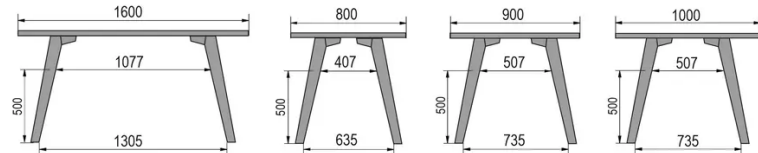

TYPE

table de salle à manger, hauteur totale de 76cm

PLATEAU

Base multiplex 30 mm, chant droit,
plaquage supérieur 0.8mm en mélaminé blanc

ALLONGE(S)

pas de système d'allonge proposé sur cette version

PIEDS

Bois massif

PARTICULARITÉS

-

SÉCURITÉ

Nos tables sont lourdes et nécessitent l'intervention de deux personnes lors du montage ou du déplacement.

DIMENSIONS (CM)

80x80cm - 80x120cm - 80x140cm - 80x160cm

90x90cm - 90x120cm - 90x140cm - 90x160cm - 90x180 cm - 90x200cm

100x100cm - 100x160cm - 100x180cm - 100x200cm - 100x220cm - 100x240cm

MOOD T3 T0200

QUELLE TAILLE?

POIDS & COLISAGE

80 x 120cm / 90 x 120cm

80 x 140cm / 90 x 140cm

80 x 160cm / 90 x 160cm / 100 x 160cm

90 x 180cm / 100 x 180cm

90 x 200cm / 100 x 200cm

100 x 220cm

100 x 240cm