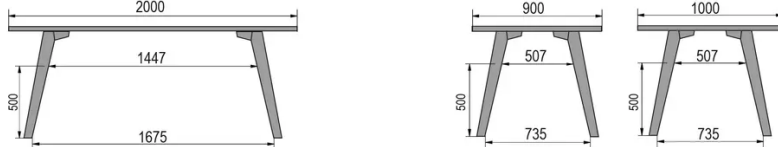

TYPE

table de salle à manger, hauteur totale de 76cm

PLATEAU

Base multiplex 30 mm, chant droit,
plaquage supérieur 0.8mm en mélaminé blanc

ALLONGE(S)

pas de système d'allonge proposé sur cette version

PIEDS

Bois massif

PARTICULARITÉS

-

SÉCURITÉ

Nos tables sont lourdes et nécessitent l'intervention de deux personnes lors du montage ou du déplacement.

DIMENSIONS (CM)

80x80cm - 80x120cm - 80x140cm - 80x160cm

90x90cm - 90x120cm - 90x140cm - 90x160cm - 90x180 cm - 90x200cm

100x100cm - 100x160cm - 100x180cm - 100x200cm - 100x220cm - 100x240cm

MOOD T3 T0200

QUELLE TAILLE?

POIDS & COLISAGE

80 x 120cm / 90 x 120cm

80 x 140cm / 90 x 140cm

80 x 160cm / 90 x 160cm / 100 x 160cm

90 x 180cm / 100 x 180cm

90 x 200cm / 100 x 200cm

100 x 220cm

100 x 240cm