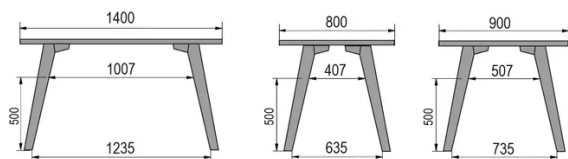

TYPE

table de salle à manger, hauteur totale de 76cm

PLATEAU

Base multiplex 30 mm, chant droit,
plaquage supérieur 0.8mm en mélaminé blanc

ALLONGE(S)

pas de système d'allonge proposé sur cette version

PIEDS

Bois massif

PARTICULARITÉS

-

DIMENSIONS (CM)

80x80cm - 80x120cm - 80x140cm - 80x160cm

90x90cm - 90x120cm - 90x140cm - 90x160cm - 90x180 cm - 90x200cm

100x100cm - 100x160cm - 100x180cm - 100x200cm - 100x220cm - 100x240cm

MOOD T3 T0200

QUELLE TAILLE?

POIDS & COLISAGE

80 x 120cm / 90 x 120cm

80 x 140cm / 90 x 140cm

80 x 160cm / 90 x 160cm / 100 x 160cm

90 x 180cm / 100 x 180cm

90 x 200cm / 100 x 200cm

100 x 220cm

100 x 240cm