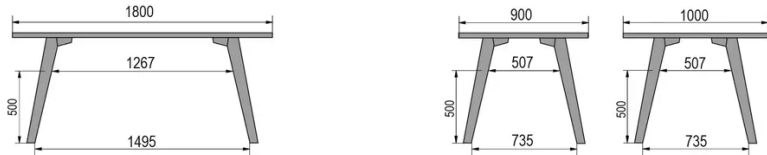

TYPE

table de salle à manger, hauteur totale de 76cm

PLATEAU

Base multiplex 30 mm, chant droit,
plaquage supérieur 0.8mm en mélaminé blanc

ALLONGE(S)

pas de système d'allonge proposé sur cette version

PIEDS

Bois massif

PARTICULARITÉS

-

SÉCURITÉ

Nos tables sont lourdes et nécessitent l'intervention de deux personnes lors du montage ou du déplacement.

DIMENSIONS (CM)

80x80cm - 80x120cm - 80x140cm - 80x160cm

90x90cm - 90x120cm - 90x140cm - 90x160cm - 90x180 cm - 90x200cm

100x100cm - 100x160cm - 100x180cm - 100x200cm - 100x220cm - 100x240cm

MOOD T3 T0200

QUELLE TAILLE?

POIDS & COLISAGE

80 x 120cm / 90 x 120cm

80 x 140cm / 90 x 140cm

80 x 160cm / 90 x 160cm / 100 x 160cm

90 x 180cm / 100 x 180cm

90 x 200cm / 100 x 200cm

100 x 220cm

100 x 240cm