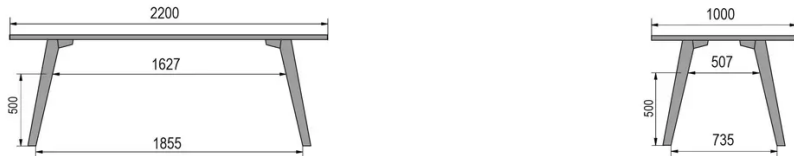

PARTICULARITÉS

-

SÉCURITÉ

Nos tables sont lourdes et nécessitent l'intervention de deux personnes lors du montage ou du déplacement.

DIMENSIONS (CM)

80x80cm - 80x120cm - 80x140cm - 80x160cm

90x90cm - 90x120cm - 90x140cm - 90x160cm - 90x180 cm - 90x200cm

100x100cm - 100x160cm - 100x180cm - 100x200cm - 100x220cm - 100x240cm

MOOD T3 T0300

QUELLE TAILLE?

POIDS & COLISAGE

80 x 120cm / 90 x 120cm

80 x 140cm / 90 x 140cm

80 x 160cm / 90 x 160cm / 100 x 160cm

90 x 180cm / 100 x 180cm

90 x 200cm / 100 x 200cm

100 x 220cm

100 x 240cm