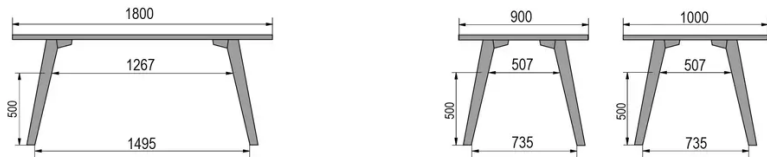

PARTICULARITÉS

-

SÉCURITÉ

Nos tables sont lourdes et nécessitent l'intervention de deux personnes lors du montage ou du déplacement.

DIMENSIONS (CM)

80x80cm - 80x120cm - 80x140cm - 80x160cm

90x90cm - 90x120cm - 90x140cm - 90x160cm - 90x180 cm - 90x200cm

100x100cm - 100x160cm - 100x180cm - 100x200cm - 100x220cm - 100x240cm

MOOD T3 T0300

QUELLE TAILLE?

POIDS & COLISAGE

80 x 120cm / 90 x 120cm

80 x 140cm / 90 x 140cm

80 x 160cm / 90 x 160cm / 100 x 160cm

90 x 180cm / 100 x 180cm

90 x 200cm / 100 x 200cm

100 x 220cm

100 x 240cm