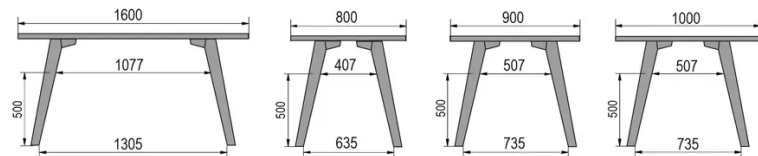

PARTICULARITÉS

-

SÉCURITÉ

Nos tables sont lourdes et nécessitent l'intervention de deux personnes lors du montage ou du déplacement.

DIMENSIONS (CM)

80x80cm - 80x120cm - 80x140cm - 80x160cm

90x90cm - 90x120cm - 90x140cm - 90x160cm - 90x180 cm - 90x200cm

100x100cm - 100x160cm - 100x180cm - 100x200cm - 100x220cm - 100x240cm

MOOD T3 T0300

QUELLE TAILLE?

POIDS & COLISAGE

80 x 120cm / 90 x 120cm

80 x 140cm / 90 x 140cm

80 x 160cm / 90 x 160cm / 100 x 160cm

90 x 180cm / 100 x 180cm

90 x 200cm / 100 x 200cm

100 x 220cm

100 x 240cm