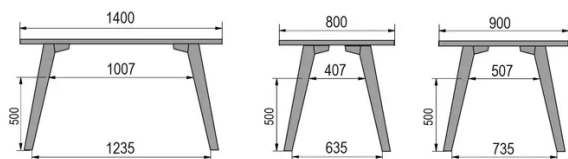

PARTICULARITÉS

-

SÉCURITÉ

Nos tables sont lourdes et nécessitent l'intervention de deux personnes lors du montage ou du déplacement.

DIMENSIONS (CM)

80x80cm - 80x120cm - 80x140cm - 80x160cm

90x90cm - 90x120cm - 90x140cm - 90x160cm - 90x180 cm - 90x200cm

100x100cm - 100x160cm - 100x180cm - 100x200cm - 100x220cm - 100x240cm

MOOD T3 T0300

QUELLE TAILLE?

POIDS & COLISAGE

80 x 120cm / 90 x 120cm

80 x 140cm / 90 x 140cm

80 x 160cm / 90 x 160cm / 100 x 160cm

90 x 180cm / 100 x 180cm

90 x 200cm / 100 x 200cm

100 x 220cm

100 x 240cm