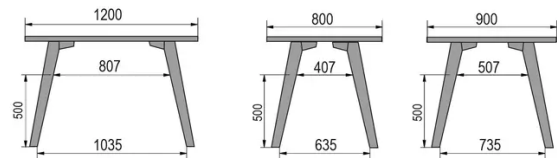

TYPE

table de salle à manger, hauteur totale de 76cm

PLATEAU

Base multiplex 30 mm, chant droit,
plaquage supérieur 0.9mm en Fenix

ALLONGE(S)

pas de système d'allonge proposé sur cette version

PIEDS

Bois massif

PARTICULARITÉS

-

SÉCURITÉ

Nos tables sont lourdes et nécessitent l'intervention de deux personnes lors du montage ou du déplacement.

DIMENSIONS (CM)

80x80cm - 80x120cm - 80x140cm - 80x160cm

90x90cm - 90x120cm - 90x140cm - 90x160cm - 90x180 cm - 90x200cm

100x100cm - 100x160cm - 100x180cm - 100x200cm - 100x220cm - 100x240cm

MOOD T3 T0300

QUELLE TAILLE?

POIDS & COLISAGE

80 x 120cm / 90 x 120cm

80 x 140cm / 90 x 140cm

80 x 160cm / 90 x 160cm / 100 x 160cm

90 x 180cm / 100 x 180cm

90 x 200cm / 100 x 200cm

100 x 220cm

100 x 240cm