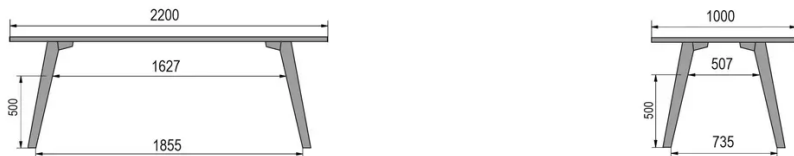

TYPE

table mi-hauteur (cuisine), hauteur totale de 90cm

PLATEAU

bois massif 30mm, chant droit

proposé en hêtre, chêne, chêne rustique ou noyer

ALLONGE(S)

pas de système d'allonge proposé sur cette version

PIEDS

Bois massif

PARTICULARITÉS

-

DIMENSIONS (CM)

80x80cm - 80x120cm - 80x140cm - 80x160cm

90x90cm - 90x120cm - 90x140cm - 90x160cm - 90x180cm

MOOD T3 T0900

QUELLE TAILLE?

POIDS & COLISAGE

80 x 120cm / 90 x 120cm

80 x 140cm / 90 x 140cm

80 x 160cm / 90 x 160cm / 100 x 160cm

90 x 180cm / 100 x 180cm

90 x 200cm / 100 x 200cm

100 x 220cm

100 x 240cm