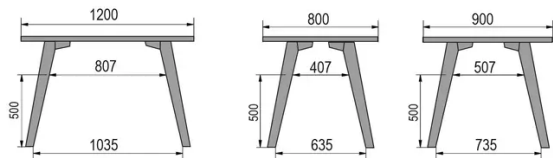

TYPE

table mi-hauteur (cuisine), hauteur totale de 90cm

PLATEAU

bois massif 30mm, chant droit

proposé en hêtre, chêne, chêne rustique ou noyer

ALLONGE(S)

pas de système d'allonge proposé sur cette version

PIEDS

Bois massif

PARTICULARITÉS

-

DIMENSIONS (CM)

80x80cm - 80x120cm - 80x140cm - 80x160cm

90x90cm - 90x120cm - 90x140cm - 90x160cm - 90x180cm

MOOD T3 T0900

QUELLE TAILLE?

POIDS & COLISAGE

80 x 120cm / 90 x 120cm

80 x 140cm / 90 x 140cm

80 x 160cm / 90 x 160cm / 100 x 160cm

90 x 180cm / 100 x 180cm

90 x 200cm / 100 x 200cm

100 x 220cm

100 x 240cm