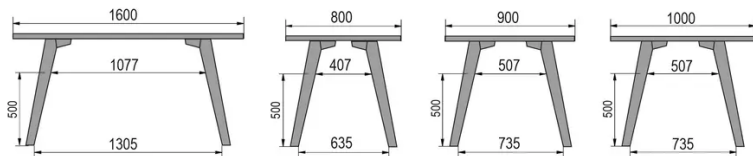

TYPE

table mi-hauteur (cuisine), hauteur totale de 90cm

PLATEAU

bois massif 30mm, chant droit

proposé en hêtre, chêne, chêne rustique ou noyer

ALLONGE(S)

pas de système d'allonge proposé sur cette version

PIEDS

Bois massif

PARTICULARITÉS

-

DIMENSIONS (CM)

80x80cm - 80x120cm - 80x140cm - 80x160cm

90x90cm - 90x120cm - 90x140cm - 90x160cm - 90x180cm

MOOD T3 T0900

QUELLE TAILLE?

POIDS & COLISAGE

80 x 120cm / 90 x 120cm

80 x 140cm / 90 x 140cm

80 x 160cm / 90 x 160cm / 100 x 160cm

90 x 180cm / 100 x 180cm

90 x 200cm / 100 x 200cm

100 x 220cm

100 x 240cm