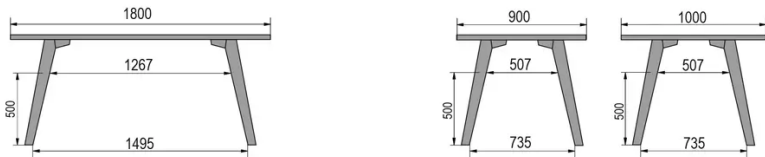

TYPE

table mi-hauteur (cuisine), hauteur totale de 90cm

PLATEAU

bois massif 30mm, chant droit

proposé en hêtre, chêne, chêne rustique ou noyer

ALLONGE(S)

pas de système d'allonge proposé sur cette version

PIEDS

Bois massif

PARTICULARITÉS

-

DIMENSIONS (CM)

80x80cm - 80x120cm - 80x140cm - 80x160cm

90x90cm - 90x120cm - 90x140cm - 90x160cm - 90x180cm

MOOD T3 T0900

QUELLE TAILLE?

POIDS & COLISAGE

80 x 120cm / 90 x 120cm

80 x 140cm / 90 x 140cm

80 x 160cm / 90 x 160cm / 100 x 160cm

90 x 180cm / 100 x 180cm

90 x 200cm / 100 x 200cm

100 x 220cm

100 x 240cm