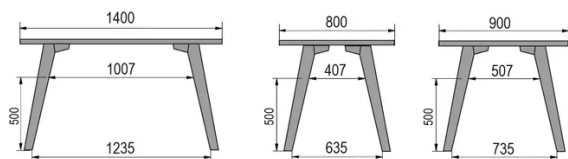

TYPE

table mi-hauteur (cuisine), hauteur totale de 90cm

PLATEAU

bois massif 30mm, chant droit

proposé en hêtre, chêne, chêne rustique ou noyer

ALLONGE(S)

pas de système d'allonge proposé sur cette version

PIEDS

Bois massif

PARTICULARITÉS

-

DIMENSIONS (CM)

80x80cm - 80x120cm - 80x140cm - 80x160cm

90x90cm - 90x120cm - 90x140cm - 90x160cm - 90x180cm

MOOD T3 T0900

QUELLE TAILLE?

POIDS & COLISAGE

80 x 120cm / 90 x 120cm

80 x 140cm / 90 x 140cm

80 x 160cm / 90 x 160cm / 100 x 160cm

90 x 180cm / 100 x 180cm

90 x 200cm / 100 x 200cm

100 x 220cm

100 x 240cm