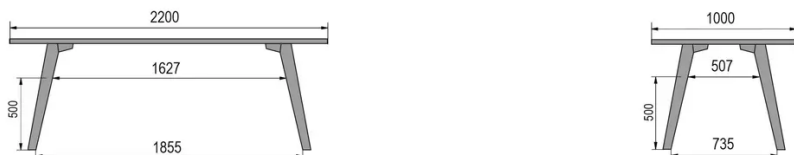

TYPE

table mi-hauteur (cuisine), hauteur totale de 90cm

PLATEAU

Base multiplex 30 mm, chant droit,
plaquage supérieur 0.8mm en mélaminé blanc

ALLONGE(S)

pas de système d'allonge proposé sur cette version

PIEDS

Bois massif

PARTICULARITÉS

-

SÉCURITÉ

Nos tables sont lourdes et nécessitent l'intervention de deux personnes lors du montage ou du déplacement.

DIMENSIONS (CM)

80x80cm - 80x120cm - 80x140cm - 80x160cm

90x90cm - 90x120cm - 90x140cm - 90x160cm - 90x180cm

MOOD T3 T1000

QUELLE TAILLE?

POIDS & COLISAGE

80 x 120cm / 90 x 120cm

80 x 140cm / 90 x 140cm

80 x 160cm / 90 x 160cm / 100 x 160cm

90 x 180cm / 100 x 180cm

90 x 200cm / 100 x 200cm

100 x 220cm

100 x 240cm