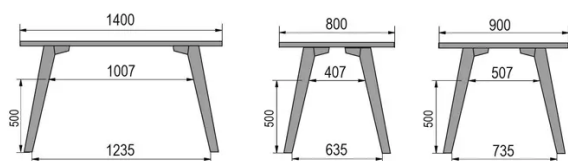

TYPE

table mi-hauteur (cuisine), hauteur totale de 90cm

PLATEAU

Base multiplex 30 mm, chant droit,
plaquage supérieur 0.8mm en mélaminé blanc

ALLONGE(S)

pas de système d'allonge proposé sur cette version

PIEDS

Bois massif

PARTICULARITÉS

-

SÉCURITÉ

Nos tables sont lourdes et nécessitent l'intervention de deux personnes lors du montage ou du déplacement.

DIMENSIONS (CM)

80x80cm - 80x120cm - 80x140cm - 80x160cm

90x90cm - 90x120cm - 90x140cm - 90x160cm - 90x180cm

MOOD T3 T1000

QUELLE TAILLE?

POIDS & COLISAGE

80 x 120cm / 90 x 120cm

80 x 140cm / 90 x 140cm

80 x 160cm / 90 x 160cm / 100 x 160cm

90 x 180cm / 100 x 180cm

90 x 200cm / 100 x 200cm

100 x 220cm

100 x 240cm