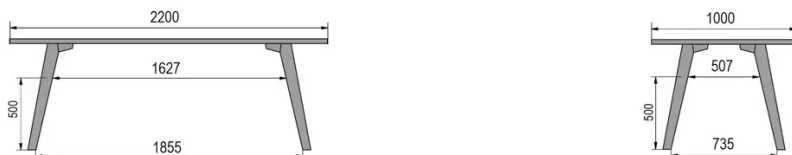

TYPE

table mi-hauteur (cuisine), hauteur totale de 90cm

PLATEAU

Base multiplex 30 mm, chant droit,
plaquage supérieur 0.8mm en mélaminé blanc

ALLONGE(S)

pas de système d'allonge proposé sur cette version

PIEDS

Bois massif

PARTICULARITÉS

-

DIMENSIONS (CM)

80x80cm - 80x120cm - 80x140cm - 80x160cm

90x90cm - 90x120cm - 90x140cm - 90x160cm - 90x180cm

MOOD T3 T1000

QUELLE TAILLE?

POIDS & COLISAGE

80 x 120cm / 90 x 120cm

80 x 140cm / 90 x 140cm

80 x 160cm / 90 x 160cm / 100 x 160cm

90 x 180cm / 100 x 180cm

90 x 200cm / 100 x 200cm

100 x 220cm

100 x 240cm