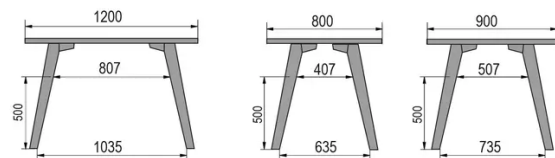

TYPE

table mi-hauteur (cuisine), hauteur totale de 90cm

PLATEAU

Base multiplex 30 mm, chant droit,
plaquage supérieur 0.8mm en mélaminé blanc

ALLONGE(S)

pas de système d'allonge proposé sur cette version

PIEDS

Bois massif

PARTICULARITÉS

-

DIMENSIONS (CM)

80x80cm - 80x120cm - 80x140cm - 80x160cm

90x90cm - 90x120cm - 90x140cm - 90x160cm - 90x180cm

MOOD T3 T1000

QUELLE TAILLE?

POIDS & COLISAGE

80 x 120cm / 90 x 120cm

80 x 140cm / 90 x 140cm

80 x 160cm / 90 x 160cm / 100 x 160cm

90 x 180cm / 100 x 180cm

90 x 200cm / 100 x 200cm

100 x 220cm

100 x 240cm