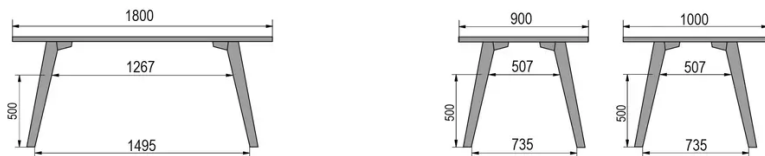

TYPE

table mi-hauteur (cuisine), hauteur totale de 90cm

PLATEAU

Base multiplex 30 mm, chant droit,
plaquage supérieur 0.8mm en mélaminé blanc

ALLONGE(S)

pas de système d'allonge proposé sur cette version

PIEDS

Bois massif

PARTICULARITÉS

-

DIMENSIONS (CM)

80x80cm - 80x120cm - 80x140cm - 80x160cm

90x90cm - 90x120cm - 90x140cm - 90x160cm - 90x180cm

MOOD T3 T1000

QUELLE TAILLE?

POIDS & COLISAGE

80 x 120cm / 90 x 120cm

80 x 140cm / 90 x 140cm

80 x 160cm / 90 x 160cm / 100 x 160cm

90 x 180cm / 100 x 180cm

90 x 200cm / 100 x 200cm

100 x 220cm

100 x 240cm