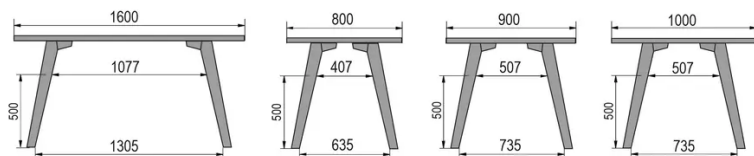

TYPE

table mi-hauteur (cuisine), hauteur totale de 90cm

PLATEAU

Base multiplex 30 mm, chant droit,
plaquage supérieur 0.8mm en mélaminé blanc

ALLONGE(S)

pas de système d'allonge proposé sur cette version

PIEDS

Bois massif

PARTICULARITÉS

-

SÉCURITÉ

Nos tables sont lourdes et nécessitent l'intervention de deux personnes lors du montage ou du déplacement.

DIMENSIONS (CM)

80x80cm - 80x120cm - 80x140cm - 80x160cm

90x90cm - 90x120cm - 90x140cm - 90x160cm - 90x180cm

MOOD T3 T1000

QUELLE TAILLE?

POIDS & COLISAGE

80 x 120cm / 90 x 120cm

80 x 140cm / 90 x 140cm

80 x 160cm / 90 x 160cm / 100 x 160cm

90 x 180cm / 100 x 180cm

90 x 200cm / 100 x 200cm

100 x 220cm

100 x 240cm