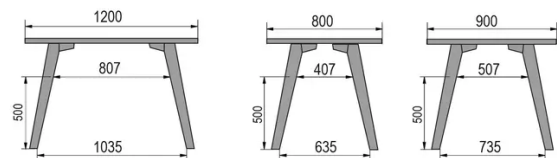

TYPE

table mi-hauteur (cuisine), hauteur totale de 90cm

PLATEAU

Base multiplex 30 mm, chant droit,
plaquage supérieur 0.8mm en mélaminé blanc

ALLONGE(S)

pas de système d'allonge proposé sur cette version

PIEDS

Bois massif

PARTICULARITÉS

-

SÉCURITÉ

Nos tables sont lourdes et nécessitent l'intervention de deux personnes lors du montage ou du déplacement.

DIMENSIONS (CM)

80x80cm - 80x120cm - 80x140cm - 80x160cm

90x90cm - 90x120cm - 90x140cm - 90x160cm - 90x180cm

MOOD T3 T1000

QUELLE TAILLE?

POIDS & COLISAGE

80 x 120cm / 90 x 120cm

80 x 140cm / 90 x 140cm

80 x 160cm / 90 x 160cm / 100 x 160cm

90 x 180cm / 100 x 180cm

90 x 200cm / 100 x 200cm

100 x 220cm

100 x 240cm