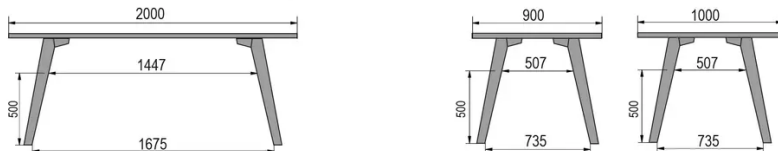

TYPE

table mi-hauteur (cuisine), hauteur totale de 90cm

PLATEAU

Base multiplex 30 mm, chant droit,
plaquage supérieur 0.8mm en mélaminé blanc

ALLONGE(S)

pas de système d'allonge proposé sur cette version

PIEDS

Bois massif

PARTICULARITÉS

-

SÉCURITÉ

Nos tables sont lourdes et nécessitent l'intervention de deux personnes lors du montage ou du déplacement.

DIMENSIONS (CM)

80x80cm - 80x120cm - 80x140cm - 80x160cm

90x90cm - 90x120cm - 90x140cm - 90x160cm - 90x180cm

MOOD T3 T1000

QUELLE TAILLE?

POIDS & COLISAGE

80 x 120cm / 90 x 120cm

80 x 140cm / 90 x 140cm

80 x 160cm / 90 x 160cm / 100 x 160cm

90 x 180cm / 100 x 180cm

90 x 200cm / 100 x 200cm

100 x 220cm

100 x 240cm