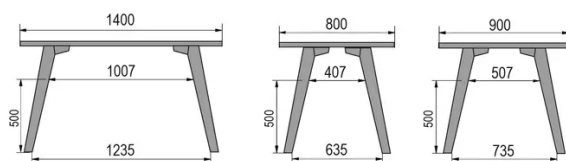

TYPE

table mi-hauteur (cuisine), hauteur totale de 90cm

PLATEAU

Base multiplex 30 mm, chant droit,
plaquage supérieur 0.8mm en mélaminé blanc

ALLONGE(S)

pas de système d'allonge proposé sur cette version

PIEDS

Bois massif

PARTICULARITÉS

-

DIMENSIONS (CM)

80x80cm - 80x120cm - 80x140cm - 80x160cm

90x90cm - 90x120cm - 90x140cm - 90x160cm - 90x180cm

MOOD T3 T1000

QUELLE TAILLE?

POIDS & COLISAGE

80 x 120cm / 90 x 120cm

80 x 140cm / 90 x 140cm

80 x 160cm / 90 x 160cm / 100 x 160cm

90 x 180cm / 100 x 180cm

90 x 200cm / 100 x 200cm

100 x 220cm

100 x 240cm