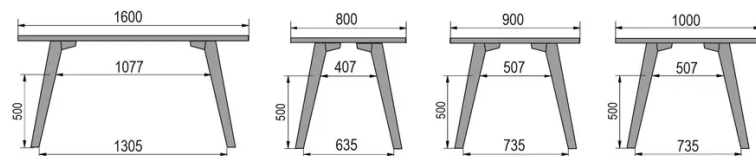

TYPE

table mi-hauteur (cuisine), hauteur totale de 90cm

PLATEAU

Base multiplex 30 mm, chant droit,
plaquage supérieur 0.8mm en mélaminé blanc

ALLONGE(S)

pas de système d'allonge proposé sur cette version

PIEDS

Bois massif

PARTICULARITÉS

-

DIMENSIONS (CM)

80x80cm - 80x120cm - 80x140cm - 80x160cm

90x90cm - 90x120cm - 90x140cm - 90x160cm - 90x180cm

MOOD T3 T1000

QUELLE TAILLE?

POIDS & COLISAGE

80 x 120cm / 90 x 120cm

80 x 140cm / 90 x 140cm

80 x 160cm / 90 x 160cm / 100 x 160cm

90 x 180cm / 100 x 180cm

90 x 200cm / 100 x 200cm

100 x 220cm

100 x 240cm