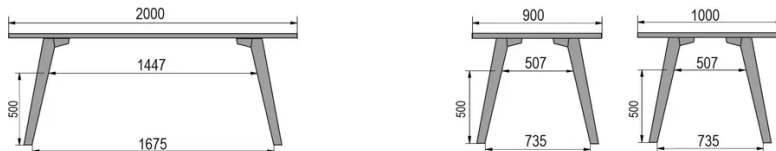

TYPE

table mi-hauteur (cuisine), hauteur totale de 90cm

PLATEAU

Base multiplex 30 mm, chant droit,
plaquage supérieur 0.8mm en mélaminé blanc

ALLONGE(S)

pas de système d'allonge proposé sur cette version

PIEDS

Bois massif

PARTICULARITÉS

-

DIMENSIONS (CM)

80x80cm - 80x120cm - 80x140cm - 80x160cm

90x90cm - 90x120cm - 90x140cm - 90x160cm - 90x180cm

MOOD T3 T1000

QUELLE TAILLE?

POIDS & COLISAGE

80 x 120cm / 90 x 120cm

80 x 140cm / 90 x 140cm

80 x 160cm / 90 x 160cm / 100 x 160cm

90 x 180cm / 100 x 180cm

90 x 200cm / 100 x 200cm

100 x 220cm

100 x 240cm