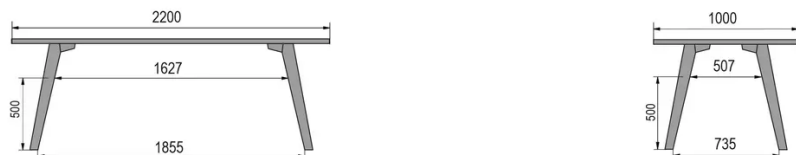

TYPE

table mi-hauteur (cuisine), hauteur totale de 90cm

PLATEAU

Base multiplex 30 mm, chant droit,
plaquage supérieur 0.9mm en Fenix

ALLONGE(S)

pas de système d'allonge proposé sur cette version

PIEDS

Bois massif

PARTICULARITÉS

-

DIMENSIONS (CM)

80x80cm - 80x120cm - 80x140cm - 80x160cm

90x90cm - 90x120cm - 90x140cm - 90x160cm - 90x180cm

MOOD T3 T1100

QUELLE TAILLE?

POIDS & COLISAGE

80 x 120cm / 90 x 120cm

80 x 140cm / 90 x 140cm

80 x 160cm / 90 x 160cm / 100 x 160cm

90 x 180cm / 100 x 180cm

90 x 200cm / 100 x 200cm

100 x 220cm

100 x 240cm