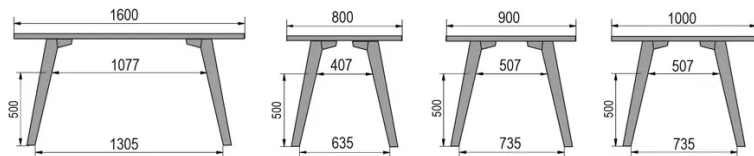

TYPE

table mi-hauteur (cuisine), hauteur totale de 90cm

PLATEAU

Base multiplex 30 mm, chant droit, plaquage supérieur 0.9mm en Fenix

ALLONGE(S)

pas de système d'allonge proposé sur cette version

PIEDS

Bois massif

PARTICULARITÉS

-

SÉCURITÉ

Nos tables sont lourdes et nécessitent l'intervention de deux personnes lors du montage ou du déplacement.

DIMENSIONS (CM)

80x80cm - 80x120cm - 80x140cm - 80x160cm

90x90cm - 90x120cm - 90x140cm - 90x160cm - 90x180cm

MOOD T3 T1100

QUELLE TAILLE?

POIDS & COLISAGE

80 x 120cm / 90 x 120cm

80 x 140cm / 90 x 140cm

80 x 160cm / 90 x 160cm / 100 x 160cm

90 x 180cm / 100 x 180cm

90 x 200cm / 100 x 200cm

100 x 220cm

100 x 240cm