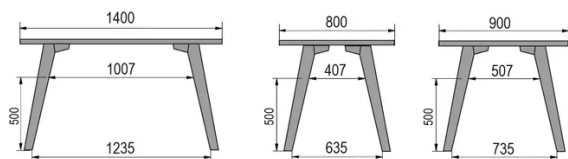

TYPE

table mi-hauteur (cuisine), hauteur totale de 90cm

PLATEAU

Base multiplex 30 mm, chant droit, plaquage supérieur 0.9mm en Fenix

ALLONGE(S)

pas de système d'allonge proposé sur cette version

PIEDS

Bois massif

PARTICULARITÉS

-

SÉCURITÉ

Nos tables sont lourdes et nécessitent l'intervention de deux personnes lors du montage ou du déplacement.

DIMENSIONS (CM)

80x80cm - 80x120cm - 80x140cm - 80x160cm

90x90cm - 90x120cm - 90x140cm - 90x160cm - 90x180cm

MOOD T3 T1100

QUELLE TAILLE?

POIDS & COLISAGE

80 x 120cm / 90 x 120cm

80 x 140cm / 90 x 140cm

80 x 160cm / 90 x 160cm / 100 x 160cm

90 x 180cm / 100 x 180cm

90 x 200cm / 100 x 200cm

100 x 220cm

100 x 240cm