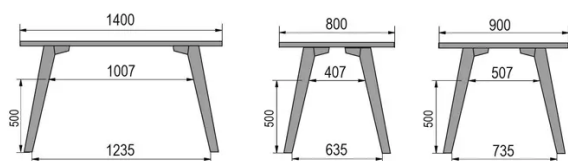

TYPE

table mi-hauteur (cuisine), hauteur totale de 90cm

PLATEAU

Base multiplex 30 mm, chant droit,
plaquage supérieur 0.9mm en Fenix

ALLONGE(S)

pas de système d'allonge proposé sur cette version

PIEDS

Bois massif

PARTICULARITÉS

-

DIMENSIONS (CM)

80x80cm - 80x120cm - 80x140cm - 80x160cm

90x90cm - 90x120cm - 90x140cm - 90x160cm - 90x180cm

MOOD T3 T1100

QUELLE TAILLE?

POIDS & COLISAGE

80 x 120cm / 90 x 120cm

80 x 140cm / 90 x 140cm

80 x 160cm / 90 x 160cm / 100 x 160cm

90 x 180cm / 100 x 180cm

90 x 200cm / 100 x 200cm

100 x 220cm

100 x 240cm