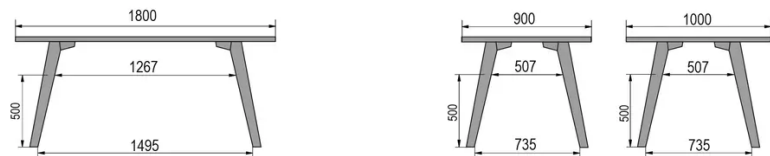

TYPE

table mi-hauteur (cuisine), hauteur totale de 90cm

PLATEAU

Base multiplex 30 mm, chant droit,
plaquage supérieur 0.9mm en Fenix

ALLONGE(S)

pas de système d'allonge proposé sur cette version

PIEDS

Bois massif

PARTICULARITÉS

-

DIMENSIONS (CM)

80x80cm - 80x120cm - 80x140cm - 80x160cm

90x90cm - 90x120cm - 90x140cm - 90x160cm - 90x180cm

MOOD T3 T1100

QUELLE TAILLE?

POIDS & COLISAGE

80 x 120cm / 90 x 120cm

80 x 140cm / 90 x 140cm

80 x 160cm / 90 x 160cm / 100 x 160cm

90 x 180cm / 100 x 180cm

90 x 200cm / 100 x 200cm

100 x 220cm

100 x 240cm