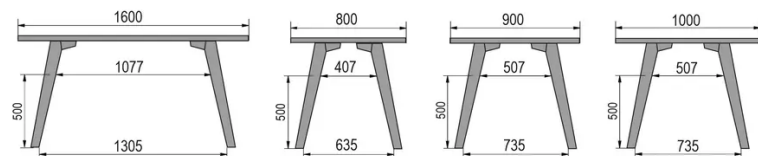

TYPE

table mi-hauteur (cuisine), hauteur totale de 90cm

PLATEAU

Base multiplex 30 mm, chant droit,
plaquage supérieur 0.9mm en Fenix

ALLONGE(S)

pas de système d'allonge proposé sur cette version

PIEDS

Bois massif

PARTICULARITÉS

-

DIMENSIONS (CM)

80x80cm - 80x120cm - 80x140cm - 80x160cm

90x90cm - 90x120cm - 90x140cm - 90x160cm - 90x180cm

MOOD T3 T1100

QUELLE TAILLE?

POIDS & COLISAGE

80 x 120cm / 90 x 120cm

80 x 140cm / 90 x 140cm

80 x 160cm / 90 x 160cm / 100 x 160cm

90 x 180cm / 100 x 180cm

90 x 200cm / 100 x 200cm

100 x 220cm

100 x 240cm