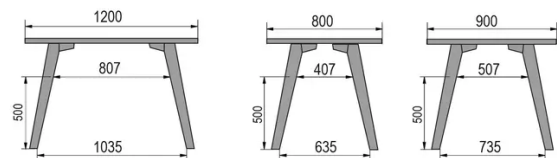

TYPE

table mi-hauteur (cuisine), hauteur totale de 90cm

PLATEAU

Base multiplex 30 mm, chant droit,
plaquage supérieur 0.9mm en Fenix

ALLONGE(S)

pas de système d'allonge proposé sur cette version

PIEDS

Bois massif

PARTICULARITÉS

-

DIMENSIONS (CM)

80x80cm - 80x120cm - 80x140cm - 80x160cm

90x90cm - 90x120cm - 90x140cm - 90x160cm - 90x180cm

MOOD T3 T1100

QUELLE TAILLE?

POIDS & COLISAGE

80 x 120cm / 90 x 120cm

80 x 140cm / 90 x 140cm

80 x 160cm / 90 x 160cm / 100 x 160cm

90 x 180cm / 100 x 180cm

90 x 200cm / 100 x 200cm

100 x 220cm

100 x 240cm