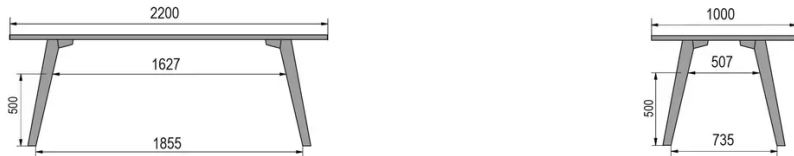

TYPE

table mi-hauteur (cuisine), hauteur totale de 90cm

PLATEAU

Base multiplex 30 mm, chant droit, plaquage supérieur 0.9mm en Fenix

ALLONGE(S)

pas de système d'allonge proposé sur cette version

PIEDS

Bois massif

PARTICULARITÉS

-

SÉCURITÉ

Nos tables sont lourdes et nécessitent l'intervention de deux personnes lors du montage ou du déplacement.

DIMENSIONS (CM)

80x80cm - 80x120cm - 80x140cm - 80x160cm

90x90cm - 90x120cm - 90x140cm - 90x160cm - 90x180cm

MOOD T3 T1100

QUELLE TAILLE?

POIDS & COLISAGE

80 x 120cm / 90 x 120cm

80 x 140cm / 90 x 140cm

80 x 160cm / 90 x 160cm / 100 x 160cm

90 x 180cm / 100 x 180cm

90 x 200cm / 100 x 200cm

100 x 220cm

100 x 240cm