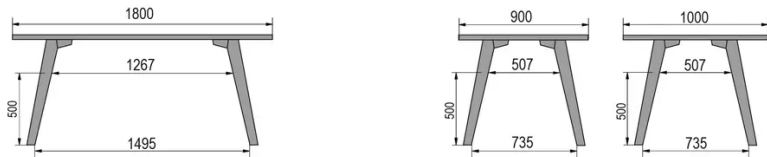

TYPE

table mi-hauteur (cuisine), hauteur totale de 90cm

PLATEAU

Base multiplex 30 mm, chant droit, plaquage supérieur 0.9mm en Fenix

ALLONGE(S)

pas de système d'allonge proposé sur cette version

PIEDS

Bois massif

PARTICULARITÉS

-

SÉCURITÉ

Nos tables sont lourdes et nécessitent l'intervention de deux personnes lors du montage ou du déplacement.

DIMENSIONS (CM)

80x80cm - 80x120cm - 80x140cm - 80x160cm

90x90cm - 90x120cm - 90x140cm - 90x160cm - 90x180cm

MOOD T3 T1100

QUELLE TAILLE?

POIDS & COLISAGE

80 x 120cm / 90 x 120cm

80 x 140cm / 90 x 140cm

80 x 160cm / 90 x 160cm / 100 x 160cm

90 x 180cm / 100 x 180cm

90 x 200cm / 100 x 200cm

100 x 220cm

100 x 240cm