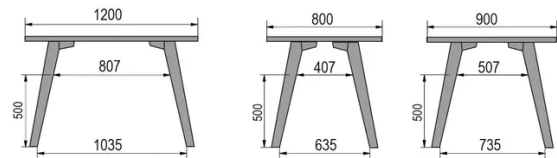

TYPE

table mi-hauteur (cuisine), hauteur totale de 90cm

PLATEAU

Base multiplex 30 mm, chant droit, plaquage supérieur 0.9mm en Fenix

ALLONGE(S)

pas de système d'allonge proposé sur cette version

PIEDS

Bois massif

PARTICULARITÉS

-

SÉCURITÉ

Nos tables sont lourdes et nécessitent l'intervention de deux personnes lors du montage ou du déplacement.

DIMENSIONS (CM)

80x80cm - 80x120cm - 80x140cm - 80x160cm

90x90cm - 90x120cm - 90x140cm - 90x160cm - 90x180cm

MOOD T3 T1100

QUELLE TAILLE?

POIDS & COLISAGE

80 x 120cm / 90 x 120cm

80 x 140cm / 90 x 140cm

80 x 160cm / 90 x 160cm / 100 x 160cm

90 x 180cm / 100 x 180cm

90 x 200cm / 100 x 200cm

100 x 220cm

100 x 240cm