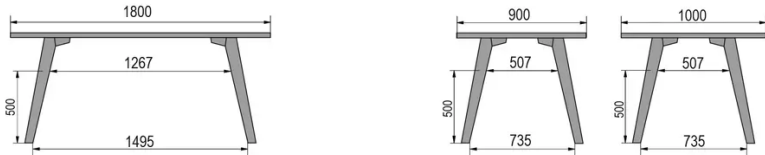

TYPE

table de bar, hauteur totale de 110cm

PLATEAU

bois massif 30mm, chant droit

proposé en hêtre, chêne, chêne rustique ou noyer

ALLONGE(S)

pas de système d'allonge proposé sur cette version

PIEDS

Bois massif

PARTICULARITÉS

le repose-pieds est toujours en métal noir

DIMENSIONS (CM)

80x80cm - 80x120cm - 80x140cm - 80x160cm

90x90cm - 90x120cm - 90x140cm - 90x160cm - 90x180cm

MOOD T3 T1300

QUELLE TAILLE?

POIDS & COLISAGE

80 x 120cm / 90 x 120cm

80 x 140cm / 90 x 140cm

80 x 160cm / 90 x 160cm / 100 x 160cm

90 x 180cm / 100 x 180cm

90 x 200cm / 100 x 200cm

100 x 220cm

100 x 240cm