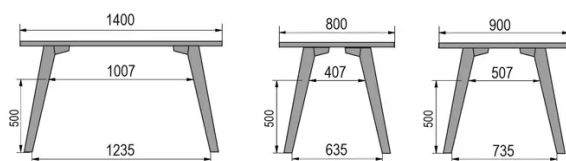

TYPE

table de bar, hauteur totale de 110cm

PLATEAU

bois massif 30mm, chant droit

proposé en hêtre, chêne, chêne rustique ou noyer

ALLONGE(S)

pas de système d'allonge proposé sur cette version

PIEDS

Bois massif

PARTICULARITÉS

le repose-pieds est toujours en métal noir

SÉCURITÉ

Nos tables sont lourdes et nécessitent l'intervention de deux personnes lors du montage ou du déplacement.

DIMENSIONS (CM)

80x80cm - 80x120cm - 80x140cm - 80x160cm

90x90cm - 90x120cm - 90x140cm - 90x160cm - 90x180cm

MOOD T3 T1300

QUELLE TAILLE?

80 x 120cm / 90 x 120cm

80 x 140cm / 90 x 140cm

80 x 160cm / 90 x 160cm / 100 x 160cm

90 x 180cm / 100 x 180cm

90 x 200cm / 100 x 200cm

100 x 220cm

100 x 240cm

POIDS & COLISAGE