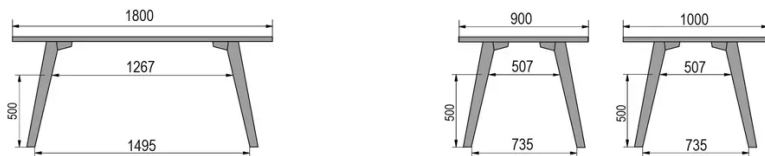

TYPE

table de bar, hauteur totale de 110cm

PLATEAU

bois massif 30mm, chant droit

proposé en hêtre, chêne, chêne rustique ou noyer

ALLONGE(S)

pas de système d'allonge proposé sur cette version

PIEDS

Bois massif

PARTICULARITÉS

le repose-pieds est toujours en métal noir

SÉCURITÉ

Nos tables sont lourdes et nécessitent l'intervention de deux personnes lors du montage ou du déplacement.

DIMENSIONS (CM)

80x80cm - 80x120cm - 80x140cm - 80x160cm

90x90cm - 90x120cm - 90x140cm - 90x160cm - 90x180cm

MOOD T3 T1300

QUELLE TAILLE?

80 x 120cm / 90 x 120cm

80 x 140cm / 90 x 140cm

80 x 160cm / 90 x 160cm / 100 x 160cm

90 x 180cm / 100 x 180cm

90 x 200cm / 100 x 200cm

100 x 220cm

100 x 240cm

POIDS & COLISAGE