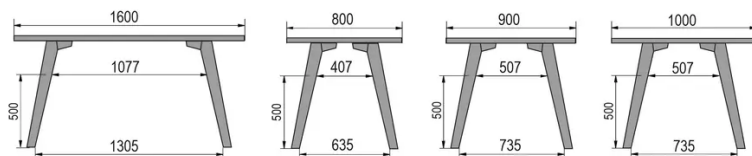

TYPE

table de bar, hauteur totale de 110cm

PLATEAU

bois massif 30mm, chant droit

proposé en hêtre, chêne, chêne rustique ou noyer

ALLONGE(S)

pas de système d'allonge proposé sur cette version

PIEDS

Bois massif

PARTICULARITÉS

le repose-pieds est toujours en métal noir

SÉCURITÉ

Nos tables sont lourdes et nécessitent l'intervention de deux personnes lors du montage ou du déplacement.

DIMENSIONS (CM)

80x80cm - 80x120cm - 80x140cm - 80x160cm

90x90cm - 90x120cm - 90x140cm - 90x160cm - 90x180cm

MOOD T3 T1300

QUELLE TAILLE?

80 x 120cm / 90 x 120cm

80 x 140cm / 90 x 140cm

80 x 160cm / 90 x 160cm / 100 x 160cm

90 x 180cm / 100 x 180cm

90 x 200cm / 100 x 200cm

100 x 220cm

100 x 240cm

POIDS & COLISAGE