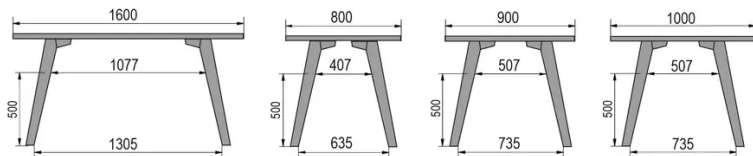

TYPE

table de bar, hauteur totale de 110cm

PLATEAU

bois massif 30mm, chant droit

proposé en hêtre, chêne, chêne rustique ou noyer

ALLONGE(S)

pas de système d'allonge proposé sur cette version

PIEDS

Bois massif

PARTICULARITÉS

le repose-pieds est toujours en métal noir

DIMENSIONS (CM)

80x80cm - 80x120cm - 80x140cm - 80x160cm

90x90cm - 90x120cm - 90x140cm - 90x160cm - 90x180cm

MOOD T3 T1300

QUELLE TAILLE?

POIDS & COLISAGE

80 x 120cm / 90 x 120cm

80 x 140cm / 90 x 140cm

80 x 160cm / 90 x 160cm / 100 x 160cm

90 x 180cm / 100 x 180cm

90 x 200cm / 100 x 200cm

100 x 220cm

100 x 240cm