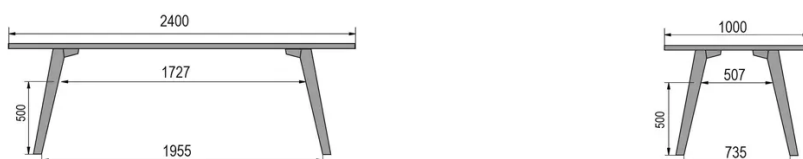

TYPE

table de bar, hauteur totale de 110cm

PLATEAU

bois massif 30mm, chant droit

proposé en hêtre, chêne, chêne rustique ou noyer

ALLONGE(S)

pas de système d'allonge proposé sur cette version

PIEDS

Bois massif

PARTICULARITÉS

le repose-pieds est toujours en métal noir

SÉCURITÉ

Nos tables sont lourdes et nécessitent l'intervention de deux personnes lors du montage ou du déplacement.

DIMENSIONS (CM)

80x80cm - 80x120cm - 80x140cm - 80x160cm

90x90cm - 90x120cm - 90x140cm - 90x160cm - 90x180cm

MOOD T3 T1300

QUELLE TAILLE?

80 x 120cm / 90 x 120cm

80 x 140cm / 90 x 140cm

80 x 160cm / 90 x 160cm / 100 x 160cm

90 x 180cm / 100 x 180cm

90 x 200cm / 100 x 200cm

100 x 220cm

100 x 240cm

POIDS & COLISAGE