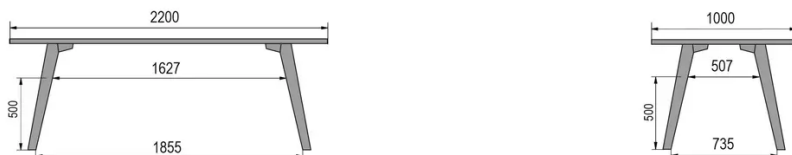

TYPE

table de bar, hauteur totale de 110cm

PLATEAU

bois massif 30mm, chant droit

proposé en hêtre, chêne, chêne rustique ou noyer

ALLONGE(S)

pas de système d'allonge proposé sur cette version

PIEDS

Bois massif

PARTICULARITÉS

le repose-pieds est toujours en métal noir

SÉCURITÉ

Nos tables sont lourdes et nécessitent l'intervention de deux personnes lors du montage ou du déplacement.

DIMENSIONS (CM)

80x80cm - 80x120cm - 80x140cm - 80x160cm

90x90cm - 90x120cm - 90x140cm - 90x160cm - 90x180cm

MOOD T3 T1300

QUELLE TAILLE?

80 x 120cm / 90 x 120cm

80 x 140cm / 90 x 140cm

80 x 160cm / 90 x 160cm / 100 x 160cm

90 x 180cm / 100 x 180cm

90 x 200cm / 100 x 200cm

100 x 220cm

100 x 240cm

POIDS & COLISAGE