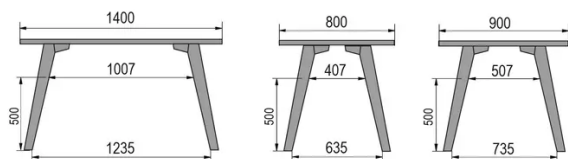

TYPE

table de bar, hauteur totale de 110cm

PLATEAU

bois massif 30mm, chant droit

proposé en hêtre, chêne, chêne rustique ou noyer

ALLONGE(S)

pas de système d'allonge proposé sur cette version

PIEDS

Bois massif

PARTICULARITÉS

le repose-pieds est toujours en métal noir

DIMENSIONS (CM)

80x80cm - 80x120cm - 80x140cm - 80x160cm

90x90cm - 90x120cm - 90x140cm - 90x160cm - 90x180cm

MOOD T3 T1300

QUELLE TAILLE?

POIDS & COLISAGE

80 x 120cm / 90 x 120cm

80 x 140cm / 90 x 140cm

80 x 160cm / 90 x 160cm / 100 x 160cm

90 x 180cm / 100 x 180cm

90 x 200cm / 100 x 200cm

100 x 220cm

100 x 240cm