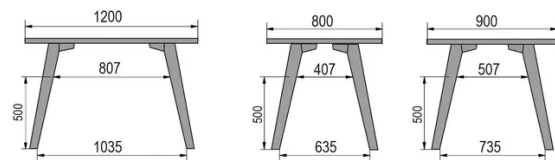

TYPE

table de bar, hauteur totale de 110cm

PLATEAU

bois massif 30mm, chant droit

proposé en hêtre, chêne, chêne rustique ou noyer

ALLONGE(S)

pas de système d'allonge proposé sur cette version

PIEDS

Bois massif

PARTICULARITÉS

le repose-pieds est toujours en métal noir

SÉCURITÉ

Nos tables sont lourdes et nécessitent l'intervention de deux personnes lors du montage ou du déplacement.

DIMENSIONS (CM)

80x80cm - 80x120cm - 80x140cm - 80x160cm

90x90cm - 90x120cm - 90x140cm - 90x160cm - 90x180cm

MOOD T3 T1300

QUELLE TAILLE?

80 x 120cm / 90 x 120cm

80 x 140cm / 90 x 140cm

80 x 160cm / 90 x 160cm / 100 x 160cm

90 x 180cm / 100 x 180cm

90 x 200cm / 100 x 200cm

100 x 220cm

100 x 240cm

POIDS & COLISAGE