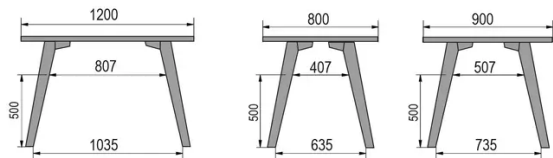

TYPE

table de bar, hauteur totale de 110cm

PLATEAU

bois massif 30mm, chant droit

proposé en hêtre, chêne, chêne rustique ou noyer

ALLONGE(S)

pas de système d'allonge proposé sur cette version

PIEDS

Bois massif

PARTICULARITÉS

le repose-pieds est toujours en métal noir

DIMENSIONS (CM)

80x80cm - 80x120cm - 80x140cm - 80x160cm

90x90cm - 90x120cm - 90x140cm - 90x160cm - 90x180cm

MOOD T3 T1300

QUELLE TAILLE?

POIDS & COLISAGE

80 x 120cm / 90 x 120cm

80 x 140cm / 90 x 140cm

80 x 160cm / 90 x 160cm / 100 x 160cm

90 x 180cm / 100 x 180cm

90 x 200cm / 100 x 200cm

100 x 220cm

100 x 240cm