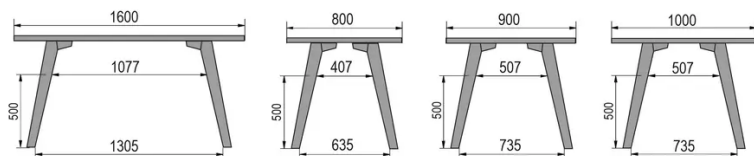

TYPE

table de bar, hauteur totale de 110cm

PLATEAU

Base multiplex 30 mm, chant apparent biseauté, plaquage supérieur 0.9mm en Fenix

ALLONGE(S)

pas de système d'allonge proposé sur cette version

PIEDS

Bois massif

PARTICULARITÉS

le repose-pieds est toujours en métal noir

DIMENSIONS (CM)

80x80cm - 80x120cm - 80x140cm - 80x160cm

90x90cm - 90x120cm - 90x140cm - 90x160cm - 90x180cm

MOOD T3 T1500

QUELLE TAILLE?

80 x 120cm / 90 x 120cm

80 x 140cm / 90 x 140cm

80 x 160cm / 90 x 160cm / 100 x 160cm

90 x 180cm / 100 x 180cm

90 x 200cm / 100 x 200cm

100 x 220cm

100 x 240cm

POIDS & COLISAGE