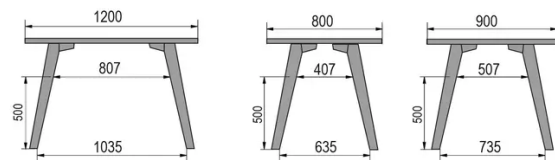

TYPE

table de bar, hauteur totale de 110cm

PLATEAU

Base multiplex 30 mm, chant apparent biseauté, plaquage supérieur 0.9mm en Fenix

ALLONGE(S)

pas de système d'allonge proposé sur cette version

PIEDS

Bois massif

PARTICULARITÉS

le repose-pieds est toujours en métal noir

DIMENSIONS (CM)

80x80cm - 80x120cm - 80x140cm - 80x160cm

90x90cm - 90x120cm - 90x140cm - 90x160cm - 90x180cm

MOOD T3 T1500

QUELLE TAILLE?

80 x 120cm / 90 x 120cm

80 x 140cm / 90 x 140cm

80 x 160cm / 90 x 160cm / 100 x 160cm

90 x 180cm / 100 x 180cm

90 x 200cm / 100 x 200cm

100 x 220cm

100 x 240cm

POIDS & COLISAGE