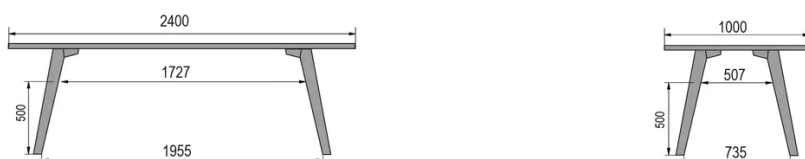

TYPE

table de bar, hauteur totale de 110cm

PLATEAU

Base multiplex 30 mm, chant apparent biseauté, plaquage supérieur 0.9mm en Fenix

ALLONGE(S)

pas de système d'allonge proposé sur cette version

PIEDS

Bois massif

80 x 140cm / 90 x 140cm

80 x 160cm / 90 x 160cm / 100 x 160cm

90 x 180cm / 100 x 180cm

90 x 200cm / 100 x 200cm

100 x 220cm

100 x 240cm

POIDS & COLISAGE