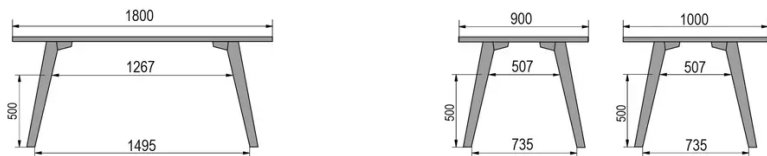

TYPE

table de bar, hauteur totale de 110cm

PLATEAU

Base multiplex 30 mm, chant apparent biseauté, plaquage supérieur 0.9mm en Fenix

ALLONGE(S)

pas de système d'allonge proposé sur cette version

PIEDS

Bois massif

PARTICULARITÉS

le repose-pieds est toujours en métal noir

DIMENSIONS (CM)

80x80cm - 80x120cm - 80x140cm - 80x160cm

90x90cm - 90x120cm - 90x140cm - 90x160cm - 90x180cm

MOOD T3 T1500

QUELLE TAILLE?

80 x 120cm / 90 x 120cm

80 x 140cm / 90 x 140cm

80 x 160cm / 90 x 160cm / 100 x 160cm

90 x 180cm / 100 x 180cm

90 x 200cm / 100 x 200cm

100 x 220cm

100 x 240cm

POIDS & COLISAGE