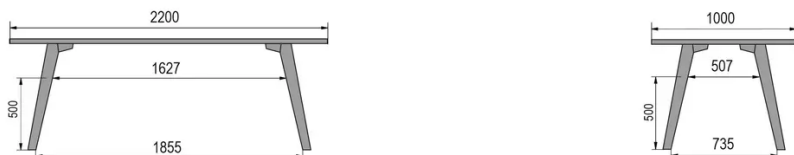

TYPE

table de bar, hauteur totale de 110cm

PLATEAU

Base multiplex 30 mm, chant apparent biseauté, plaquage supérieur 0.9mm en Fenix

ALLONGE(S)

pas de système d'allonge proposé sur cette version

PIEDS

Bois massif

PARTICULARITÉS

le repose-pieds est toujours en métal noir

DIMENSIONS (CM)

80x80cm - 80x120cm - 80x140cm - 80x160cm

90x90cm - 90x120cm - 90x140cm - 90x160cm - 90x180cm

MOOD T3 T1500

QUELLE TAILLE?

80 x 120cm / 90 x 120cm

80 x 140cm / 90 x 140cm

80 x 160cm / 90 x 160cm / 100 x 160cm

90 x 180cm / 100 x 180cm

90 x 200cm / 100 x 200cm

100 x 220cm

100 x 240cm

POIDS & COLISAGE