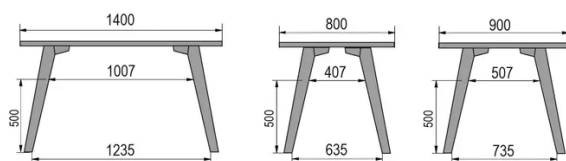

TYPE

table de bar, hauteur totale de 110cm

PLATEAU

Base multiplex 30 mm, chant apparent biseauté, plaquage supérieur 0.9mm en Fenix

ALLONGE(S)

pas de système d'allonge proposé sur cette version

PIEDS

Bois massif

PARTICULARITÉS

le repose-pieds est toujours en métal noir

DIMENSIONS (CM)

80x80cm - 80x120cm - 80x140cm - 80x160cm

90x90cm - 90x120cm - 90x140cm - 90x160cm - 90x180cm

MOOD T3 T1500

QUELLE TAILLE?

80 x 120cm / 90 x 120cm

80 x 140cm / 90 x 140cm

80 x 160cm / 90 x 160cm / 100 x 160cm

90 x 180cm / 100 x 180cm

90 x 200cm / 100 x 200cm

100 x 220cm

100 x 240cm

POIDS & COLISAGE