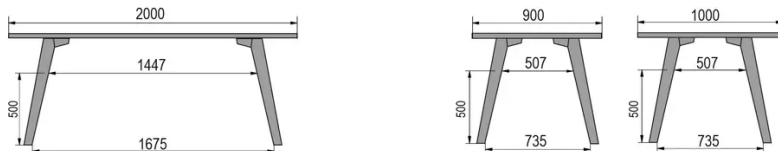

TYPE

table de bar, hauteur totale de 110cm

PLATEAU

Base multiplex 30 mm, chant apparent biseauté, plaquage supérieur 0.9mm en Fenix

ALLONGE(S)

pas de système d'allonge proposé sur cette version

PIEDS

Bois massif

PARTICULARITÉS

le repose-pieds est toujours en métal noir

DIMENSIONS (CM)

80x80cm - 80x120cm - 80x140cm - 80x160cm

90x90cm - 90x120cm - 90x140cm - 90x160cm - 90x180cm

MOOD T3 T1500

QUELLE TAILLE?

80 x 120cm / 90 x 120cm

80 x 140cm / 90 x 140cm

80 x 160cm / 90 x 160cm / 100 x 160cm

90 x 180cm / 100 x 180cm

90 x 200cm / 100 x 200cm

100 x 220cm

100 x 240cm

POIDS & COLISAGE