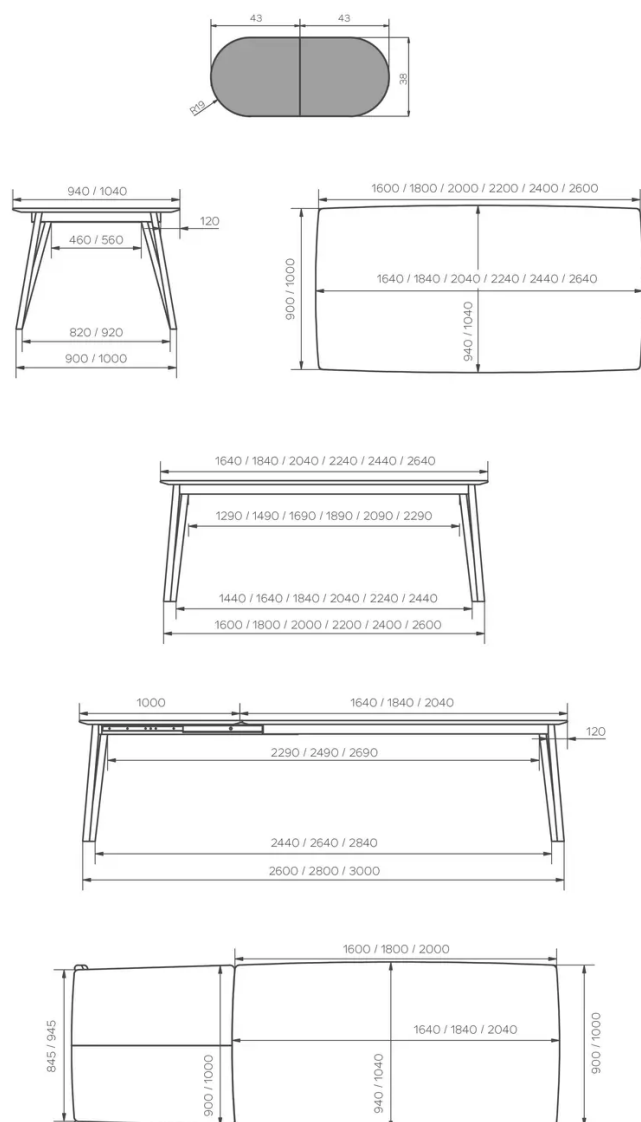

TYPE

table de salle à manger, hauteur totale de 76cm

PLATEAU

Bois massif 24mm, chant biseauté.

Proposé dans les essences de bois et teintes habituelles : hêtre (P/M), chêne (E), chêne rustique (W) et noyer (N).

ALLONGE(S)

Avec allonge de 100cm intégrée, système d'ouverture papillon

PIEDS

Une table dispose de 4 pieds (2x droit + 2xgauche). Chaque pied est constitué de 2 profils en bois semi-rond de 38x43mm.

Les tables avec allonge ont 2 pieds spécifiques avec roulettes (1x droite + 1x gauche).

SÉCURITÉ

Les tables avec système d'extension nécessitent la présence de deux personnes lors du montage. Lors de l'utilisation du système d'extension, suivez le mode d'emploi afin d'éviter tout accident.

DIMENSIONS (CM)

90x160/260cm - 90x180/280cm

100x180/280cm - 100x200/300cm

RENNES T0201

QUELLE TAILLE?

POIDS & COLISAGE

Carton#1 - Plateau:

- 90x160/260 : 25 kg - 95x165x8 cm
- 90x180/280 : 28 kg - 95x185x8 cm
- 100x180/280 : 31 kg - 105x185x8 cm
- 100x200/300 : 35 kg - 105x205x8 cm