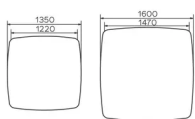

TYPE

table de conférence, hauteur totale de
76cm

PLATEAU

plateau 30mm exclusivement en chêne massif, avec un chant "soft touch", disponible dans toutes les teintes de chêne.

ALLONGE(S)

pas de système d'allonge proposé sur cette version.

PIEDS

Selon la dimension de la table, il existe 3 types de pieds.
Peu importe leur position, les pieds sont toujours en chêne massif et équipés de patins réglables WAGNER®.
Structure métallique en fil d'acier de Ø12 mm. La couleur de cette structure est au choix, parmi notre offre de couleurs métal.

PARTICULARITÉS

Pour des raisons techniques, les plateaux peuvent être fournis en plusieurs parties à fixer ensemble.
Selon la dimension, les plateaux peuvent être composés de 2, 4 ou encore 6 parties (voir schéma).
lorsqu'un plateau est composé de plusieurs parties, celles-ci sont vissées ensemble par le dessous de la table pour former le plateau complet.

SÉCURITÉ

Nos tables sont lourdes et nécessitent l'intervention de deux personnes lors du montage ou du déplacement.

DIMENSIONS (CM)

135x135cm - 160x160cm

TRAVA T0300

QUELLE TAILLE?

POIDS & COLISAGE