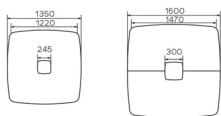

### DIMENSIONS (CM)

135x135cm - 160x160cm

**mobitec**

# TRAVA T0910

QUELLE TAILLE?

---

POIDS & COLISAGE