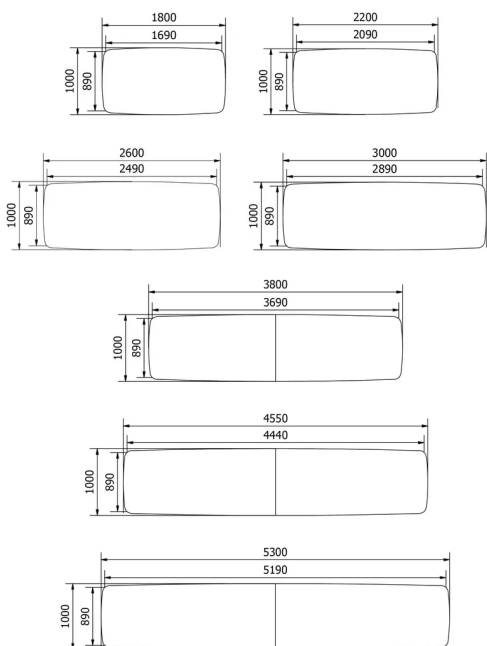

TRAVA T3500

QUELLE TAILLE?

POIDS & COLISAGE