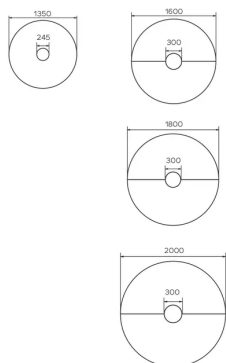

333.100

DIMENSIONS (CM)

Ø135cm - Ø160cm - Ø180cm - Ø200cm

mobitec

TRAVA T4013

QUELLE TAILLE?

POIDS & COLISAGE