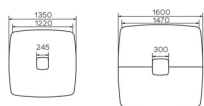

TRAVA T4213

QUELLE TAILLE?

POIDS & COLISAGE