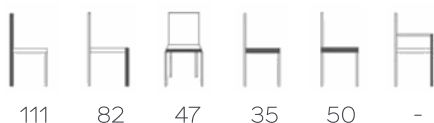

AFMETINGEN (CM)

GEWICHT & VERPAKKING

Netto productgewicht: 7 Kgs

Aantal stuks per karton: 1 pc(s)

Karton brutogewicht: 8.1 Kgs

Kartonafmetingen: L52 x W47 x H116cm