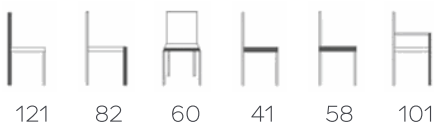

AFMETINGEN (CM)

GEWICHT & VERPAKKING

Netto productgewicht: -
Aantal stuks per karton: 1 pc(s)
Karton brutogewicht: -
Kartonaafmetingen: -