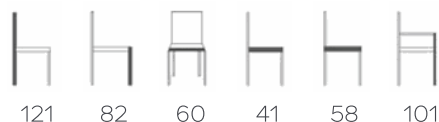

AFMETINGEN (CM)

121 82 60 41 58 101

GEWICHT & VERPAKKING

Netto productgewicht: -
Aantal stuks per karton: 1 pc(s)
Karton brutogewicht: -
Kartonafmetingen: -