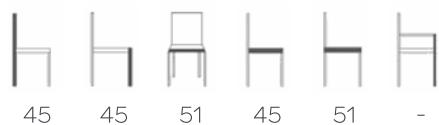

## BEKLEDING

Hoes	Vast (cm)*	Los gefixeerd (cm)*	Losse hoes (cm)*	Leder (m <sup>2</sup> )
Uni	110	-	-	-
Bi**	(a) -	(a) -	(a) -	(a) -
	(b) -	(b) -	(b) -	(b) -

\* stof- of kunstleder metrage in cm op een rolbreedte van 140cm, leder metrage per m<sup>2</sup>.

## AFMETINGEN (CM)