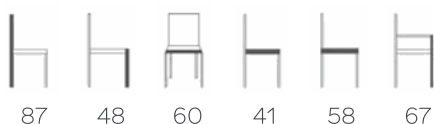

AFMETINGEN (CM)

GEWICHT & VERPAKKING

Netto productgewicht: 9.4 Kgs

Aantal stuks per karton: 1 pc(s)

Karton brutogewicht: 10.5 Kgs

Kartonafmetingen: L56 x W50 x H90cm