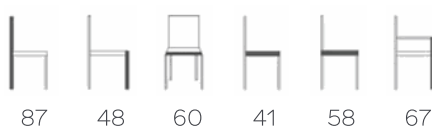

AFMETINGEN (CM)

87 48 60 41 58 67

GEWICHT & VERPAKKING

Netto productgewicht: 8.8 Kgs

Aantal stuks per karton: 1 pc(s)

Karton brutogewicht: 9.9 Kgs

Kartonafmetingen: L56 x W50 x H90cm