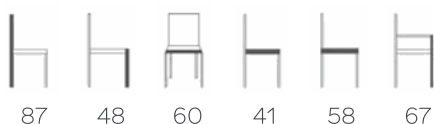

AFMETINGEN (CM)

GEWICHT & VERPAKKING

Netto productgewicht: -

Aantal stuks per karton: 1 pc(s)

Karton brutogewicht: -

Kartonafmetingen: L56 x W50 x H90cm