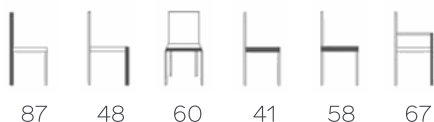

AFMETINGEN (CM)

GEWICHT & VERPAKKING

Netto productgewicht: 8.8 Kgs

Aantal stuks per karton: 1 pc(s)

Karton brutogewicht: 9.9 Kgs

Kartonafmetingen: L56 x W50 x H90cm