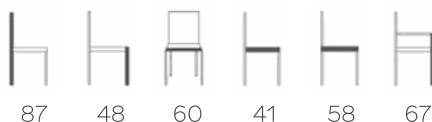

AFMETINGEN (CM)

GEWICHT & VERPAKKING

Netto productgewicht: 8.8 Kgs

Aantal stuks per karton: 1 pc(s)

Karton brutogewicht: 9.9 Kgs

Kartonafmetingen: L56 x W50 x H90cm