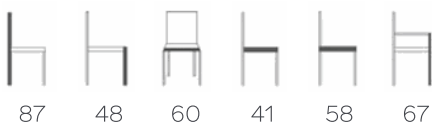

AFMETINGEN (CM)

GEWICHT & VERPAKKING

Netto productgewicht: -
Aantal stuks per karton: 1 pc(s)
Karton brutogewicht: -
Kartonaafmetingen: -