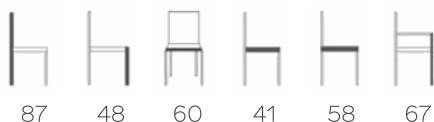

AFMETINGEN (CM)

GEWICHT & VERPAKKING

Netto productgewicht: -
Aantal stuks per karton: 1 pc(s)
Karton brutogewicht: -
Kartonafmetingen: -