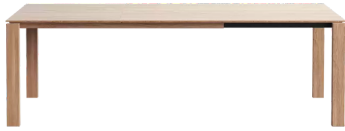

TYPE

eetkamertafel, totale hoogte 76cm

BLAD

Het tafelblad met getrapte rand is verkrijgbaar in een 20mm 3-laags plank in eiken (E) en wild eiken (W). Optioneel verkrijgbaar met standaard lamelbreedte (40-60mm) of SELECT breedte (90mm).

VERLENGBLAD(EN)

Er zijn verschillende verlengstukken verkrijgbaar, afhankelijk van de lengte van het tafelblad.

Ext. 1: 80cm verlenging

Ext. 2: 2x 60cm verlengingen

Ext. 3*: 1x 70cm + 2x 49cm verlengstukken

*De versie met 3 verlengstukken heeft een extra tussenpoot.

POTEN

PB - Metalen tafelonderstel ommanteld met hout. Metalen hoofd- en zijframes met houten bekleding. Verkrijgbaar in alle eikenkleuren van de algemene Mobitec-collectie. Mechanismehoes voor uittrektafels altijd zwart. Alleen zichtbaar in uitgetrokken toestand.