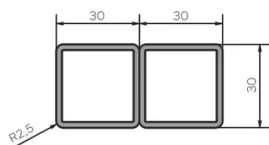

BREST T0201

WELKE AFMEETING KIEZEN ?

GEWICHT & VERPAKKING

Karton#1 - Tafelblad:

- 90x160/260 : 24 kg - 95x165x8 cm
- 90x180/280 : 26 kg - 95x185x8 cm
- 100x180/280 : 29 kg - 105x185x8 cm
- 100x200/300 : 33 kg - 105x205x8 cm

Karton#2 - Metalen frame & Uittreksysteem:

- 90x160/260 : 47 kg - 85x150x8 cm
- 90x180/280 : 48 kg - 85x170x8 cm
- 100x180/280 : 49 kg - 95x170x8 cm
- 100x200/300 : 50 kg - 95x190x8 cm

Karton#3 - Poten:

- 12 kg - 80x30x15 cm