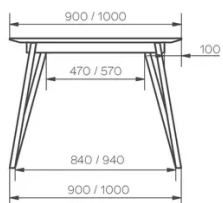

BREST T0201

WELKE AFMEETING KIEZEN ?

GEWICHT & VERPAKKING

Karton#1 - Tafelblad:

- 90x160/260 : 24 kg - 95x165x8 cm
- 90x180/280 : 26 kg - 95x185x8 cm
- 100x180/280 : 29 kg - 105x185x8 cm
- 100x200/300 : 33 kg - 105x205x8 cm

Karton#2 - Metalen frame & Uittreksysteem:

- 90x160/260 : 47 kg - 85x150x8 cm
- 90x180/280 : 48 kg - 85x170x8 cm
- 100x180/280 : 49 kg - 95x170x8 cm
- 100x200/300 : 50 kg - 95x190x8 cm

Karton#3 - Poten:

- 12 kg - 80x30x15 cm