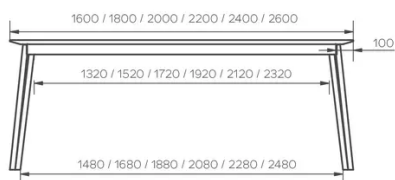

BREST T0201

WELKE AFMEETING KIEZEN ?

GEWICHT & VERPAKKING

Karton#1 - Tafelblad:

- 90x160/260 : 24 kg - 95x165x8 cm
- 90x180/280 : 26 kg - 95x185x8 cm
- 100x180/280 : 29 kg - 105x185x8 cm
- 100x200/300 : 33 kg - 105x205x8 cm

Karton#2 - Metalen frame & Uittreksysteem:

- 90x160/260 : 47 kg - 85x150x8 cm
- 90x180/280 : 48 kg - 85x170x8 cm
- 100x180/280 : 49 kg - 95x170x8 cm
- 100x200/300 : 50 kg - 95x190x8 cm

Karton#3 - Poten:

- 12 kg - 80x30x15 cm