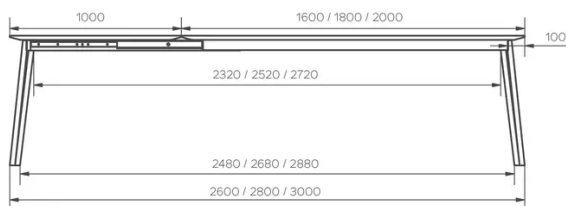

BREST T0201

WELKE AFMEETING KIEZEN ?

GEWICHT & VERPAKKING

Karton#1 - Tafelblad:

- 90x160/260 : 24 kg - 95x165x8 cm
- 90x180/280 : 26 kg - 95x185x8 cm
- 100x180/280 : 29 kg - 105x185x8 cm
- 100x200/300 : 33 kg - 105x205x8 cm

Karton#2 - Metalen frame & Uittreksysteem:

- 90x160/260 : 47 kg - 85x150x8 cm
- 90x180/280 : 48 kg - 85x170x8 cm
- 100x180/280 : 49 kg - 95x170x8 cm
- 100x200/300 : 50 kg - 95x190x8 cm

Karton#3 - Poten:

- 12 kg - 80x30x15 cm