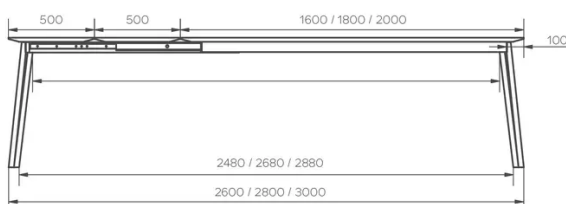

BREST T0201

WELKE AFMEETING KIEZEN ?

GEWICHT & VERPAKKING

Karton#1 - Tafelblad:

- 90x160/260 : 24 kg - 95x165x8 cm
- 90x180/280 : 26 kg - 95x185x8 cm
- 100x180/280 : 29 kg - 105x185x8 cm
- 100x200/300 : 33 kg - 105x205x8 cm

Karton#2 - Metalen frame & Uittreksysteem:

- 90x160/260 : 47 kg - 85x150x8 cm
- 90x180/280 : 48 kg - 85x170x8 cm
- 100x180/280 : 49 kg - 95x170x8 cm
- 100x200/300 : 50 kg - 95x190x8 cm

Karton#3 - Poten:

- 12 kg - 80x30x15 cm