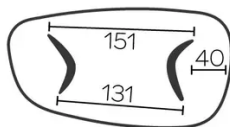

POTEN

Voor iedere tafelgrootte is het mogelijk de poten in twee verschillende richtingen te plaatsen.

Deze positie van de poten moet worden bepaald op het moment van de montage. Dit kan later echter worden gewijzigd.

Elke poot beschikt over 3 verstelbare glijders.

poten van gefineerd multiplex, altijd in dezelfde kleur als het tafelblad

SPECIFIEKE KENMERKEN

de tafels van 270cm of langer worden geleverd met een statiegeld verpakking

VEILIGHEID

Onze tafels zijn zwaar en er zijn twee personen nodig om ze in elkaar te zetten of te verplaatsen.

AFMETINGEN (CM)

120x230 - 120x270 - 120x300cm

DOLMEN T0300

WELKE AFMEETING KIEZEN ?

120x230 cm

120x270 cm

120x300 cm

GEWICHT & VERPAKKING

Karton#1 - Tafelblad:

- 120x230 : 77 kg - 125x235x8 cm
- 120x270* : 111 kg - 130x280x12 cm
- 120x300* : 119 kg - 130x310x12 cm

Karton#2 - Poten:

28 kg - 85x85x75 cm

* Het tafelblad wordt beschermd door een houten frame, vervolgens normaal verpakt met karton en tenslotte horizontaal geleverd met behulp van de speciale verpakking