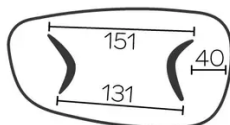

POTEN

Voor iedere tafelgrootte is het mogelijk de poten in twee verschillende richtingen te plaatsen.

Deze positie van de poten moet worden bepaald op het moment van de montage. Dit kan later echter worden gewijzigd.

Elke poot beschikt over 3 verstelbare glijders.

poten van gefineerd multiplex, altijd in dezelfde kleur als het tafelblad

SPECIFIEKE KENMERKEN

de tafels van 270cm of langer worden geleverd met een statiegeld verpakking

AFMETINGEN (CM)

120x230 - 120x270 - 120x300cm

DOLMEN T0300

WELKE AFMEETING KIEZEN ?

120x230 cm

120x270 cm

120x300 cm

GEWICHT & VERPAKKING

Karton#1 - Tafelblad:

- 120x230 : 77 kg - 125x235x8 cm
- 120x270* : 111 kg - 130x280x12 cm
- 120x300* : 119 kg - 130x310x12 cm

Karton#2 - Poten:

28 kg - 85x85x75 cm

* Het tafelblad wordt beschermd door een houten frame, vervolgens normaal verpakt met karton en tenslotte horizontaal geleverd met behulp van de speciale verpakking