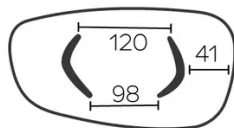

POTEN

Voor iedere tafelgrootte is het mogelijk de poten in twee verschillende richtingen te plaatsen.

Deze positie van de poten moet worden bepaald op het moment van de montage. Dit kan later echter worden gewijzigd.

Elke poot beschikt over 3 verstelbare glijders.

poten van gefineerd multiplex, altijd in dezelfde kleur als het tafelblad

SPECIFIEKE KENMERKEN

de tafels van 270cm of langer worden geleverd met een statiegeld verpakking

VEILIGHEID

Onze tafels zijn zwaar en er zijn twee personen nodig om ze in elkaar te zetten of te verplaatsen.

AFMETINGEN (CM)

120x230 - 120x270 - 120x300cm

DOLMEN T0300

WELKE AFMEETING KIEZEN ?

120x230 cm

120x270 cm

120x300 cm

GEWICHT & VERPAKKING

Karton#1 - Tafelblad:

- 120x230 : 77 kg - 125x235x8 cm
- 120x270* : 111 kg - 130x280x12 cm
- 120x300* : 119 kg - 130x310x12 cm

Karton#2 - Poten:

28 kg - 85x85x75 cm

* Het tafelblad wordt beschermd door een houten frame, vervolgens normaal verpakt met karton en tenslotte horizontaal geleverd met behulp van de speciale verpakking