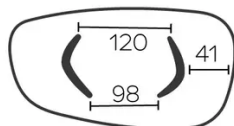

POTEN

Voor iedere tafelgrootte is het mogelijk de poten in twee verschillende richtingen te plaatsen.

Deze positie van de poten moet worden bepaald op het moment van de montage. Dit kan later echter worden gewijzigd.

Elke poot beschikt over 3 verstelbare glijders.

poten van gefineerd multiplex, altijd in dezelfde kleur als het tafelblad

SPECIFIEKE KENMERKEN

de tafels van 270cm of langer worden geleverd met een statiegeld verpakking

AFMETINGEN (CM)

120x230 - 120x270 - 120x300cm

DOLMEN T0300

WELKE AFMEETING KIEZEN ?

120x230 cm

120x270 cm

120x300 cm

GEWICHT & VERPAKKING

Karton#1 - Tafelblad:

- 120x230 : 77 kg - 125x235x8 cm
- 120x270* : 111 kg - 130x280x12 cm
- 120x300* : 119 kg - 130x310x12 cm

Karton#2 - Poten:

28 kg - 85x85x75 cm

* Het tafelblad wordt beschermd door een houten frame, vervolgens normaal verpakt met karton en tenslotte horizontaal geleverd met behulp van de speciale verpakking