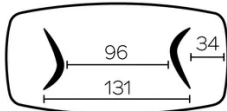

POTEN

Voor iedere tafelgrootte is het mogelijk de poten in twee verschillende richtingen te plaatsen.

Deze positie van de poten moet worden bepaald op het moment van de montage. Dit kan later echter worden gewijzigd.

Elke poot beschikt over 3 verstelbare glijders.

Poten van gefineerd multiplex, altijd in dezelfde kleur als het tafelblad.

SPECIFIEKE KENMERKEN

de tafels van 270cm of langer worden geleverd met een statiegeld verpakking

VEILIGHEID

Onze tafels zijn zwaar en er zijn twee personen nodig om ze in elkaar te zetten of te verplaatsen.

AFMETINGEN (CM)

100x200 - 100x220 - 100x240 - 120x260 - 120x280 - 120x300

DOLMEN T0400

WELKE AFMEETING KIEZEN ?

100x200 cm

100x220 cm

100x240 cm

120x260 cm

120x280 cm

120x300 cm

GEWICHT & VERPAKKING

Karton#1 - Tafelblad: