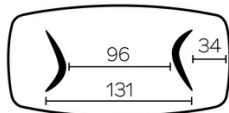

POTEN

Voor iedere tafelgrootte is het mogelijk de poten in twee verschillende richtingen te plaatsen.

Deze positie van de poten moet worden bepaald op het moment van de montage. Dit kan later echter worden gewijzigd.

Elke poot beschikt over 3 verstelbare glijders.

Poten van gefineerd multiplex, altijd in dezelfde kleur als het tafelblad.

SPECIFIEKE KENMERKEN

de tafels van 270cm of langer worden geleverd met een statiegeld verpakking

AFMETINGEN (CM)

100x200 - 100x220 - 100x240 - 120x260 - 120x280 - 120x300

DOLMEN T0400

WELKE AFMEETING KIEZEN ?

100x200 cm

100x220 cm

100x240 cm

120x260 cm