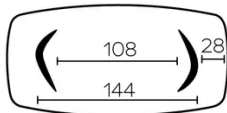

POTEN

Voor iedere tafelgrootte is het mogelijk de poten in twee verschillende richtingen te plaatsen.

Deze positie van de poten moet worden bepaald op het moment van de montage. Dit kan later echter worden gewijzigd.

Elke poot beschikt over 3 verstelbare glijders.

Poten van gefineerd multiplex, altijd in dezelfde kleur als het tafelblad.

SPECIFIEKE KENMERKEN

de tafels van 270cm of langer worden geleverd met een statiegeld verpakking

AFMETINGEN (CM)

100x200 - 100x220 - 100x240 - 120x260 - 120x280 - 120x300

DOLMEN T0400

WELKE AFMEETING KIEZEN ?

100x200 cm

100x220 cm

100x240 cm

120x260 cm