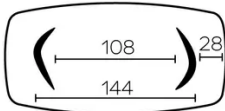

POTEN

Voor iedere tafelgrootte is het mogelijk de poten in twee verschillende richtingen te plaatsen.

Deze positie van de poten moet worden bepaald op het moment van de montage. Dit kan later echter worden gewijzigd.

Elke poot beschikt over 3 verstelbare glijders.

Poten van gefineerd multiplex, altijd in dezelfde kleur als het tafelblad.

SPECIFIEKE KENMERKEN

de tafels van 270cm of langer worden geleverd met een statiegeld verpakking

VEILIGHEID

Onze tafels zijn zwaar en er zijn twee personen nodig om ze in elkaar te zetten of te verplaatsen.

AFMETINGEN (CM)

100x200 - 100x220 - 100x240 - 120x260 - 120x280 - 120x300

DOLMEN T0400

WELKE AFMEETING KIEZEN ?

100x200 cm

100x220 cm

100x240 cm

120x260 cm

120x280 cm

120x300 cm

GEWICHT & VERPAKKING

Karton#1 - Tafelblad: