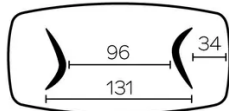

Deze versie is altijd zonder verlengblad

POTEN

Voor iedere tafelgrootte is het mogelijk de poten in twee verschillende richtingen te plaatsen.

Deze positie van de poten moet worden bepaald op het moment van de montage. Dit kan later echter worden gewijzigd.

Elke poot beschikt over 3 verstelbare glijders.

Poten van gefineerd multiplex, altijd in dezelfde kleur als het tafelblad.

SPECIFIEKE KENMERKEN

de tafels van 270cm of langer worden geleverd met een statiegeld verpakking

AFMETINGEN (CM)

100x200 - 100x220 - 100x240 - 120x260 - 120x280 - 120x300

DOLMEN T0510

WELKE AFMEETING KIEZEN ?

100x200 cm

100x220 cm

100x240 cm

120x260 cm