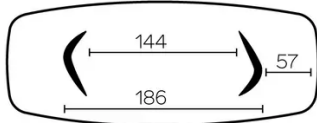

Deze versie is altijd zonder verlengblad

POTEN

Voor iedere tafelgrootte is het mogelijk de poten in twee verschillende richtingen te plaatsen.

Deze positie van de poten moet worden bepaald op het moment van de montage. Dit kan later echter worden gewijzigd.

Elke poot beschikt over 3 verstelbare glijders.

Poten van gefineerd multiplex, altijd in dezelfde kleur als het tafelblad.

SPECIFIEKE KENMERKEN

de tafels van 270cm of langer worden geleverd met een statiegeld verpakking

AFMETINGEN (CM)

100x200 - 100x220 - 100x240 - 120x260 - 120x280 - 120x300

DOLMEN T0510

WELKE AFMEETING KIEZEN ?

100x200 cm

100x220 cm

100x240 cm

120x260 cm

120x280 cm

120x300 cm

GEWICHT & VERPAKKING

Karton#1 - Tafelblad:

- 100x200 : 56 kg - 105x205x8 cm
- 100x220 : 63 kg - 105x225x8 cm
- 100x240 : 70 kg - 105x245x8 cm
- 120x260 : 80 kg - 105x265x8 cm
- 120x280* : 110 kg - 130x290x12 cm
- 120x300* : 117 kg - 130x310x12 cm