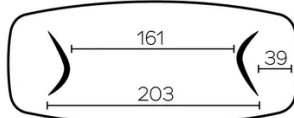

Deze versie is altijd zonder verlengblad

POTEN

Voor iedere tafelgrootte is het mogelijk de poten in twee verschillende richtingen te plaatsen.

Deze positie van de poten moet worden bepaald op het moment van de montage. Dit kan later echter worden gewijzigd.

Elke poot beschikt over 3 verstelbare glijders.

Poten van gefineerd multiplex, altijd in dezelfde kleur als het tafelblad.

SPECIFIEKE KENMERKEN

de tafels van 270cm of langer worden geleverd met een statiegeld verpakking

AFMETINGEN (CM)

100x200 - 100x220 - 100x240 - 120x260 - 120x280 - 120x300

DOLMEN T0510

WELKE AFMEETING KIEZEN ?

100x200 cm

100x220 cm

100x240 cm

120x260 cm

120x280 cm

120x300 cm

GEWICHT & VERPAKKING

Karton#1 - Tafelblad:

- 100x200 : 56 kg - 105x205x8 cm
- 100x220 : 63 kg - 105x225x8 cm
- 100x240 : 70 kg - 105x245x8 cm
- 120x260 : 80 kg - 105x265x8 cm
- 120x280* : 110 kg - 130x290x12 cm
- 120x300* : 117 kg - 130x310x12 cm