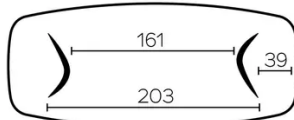

POTEN

Voor iedere tafelgrootte is het mogelijk de poten in twee verschillende richtingen te plaatsen.

Deze positie van de poten moet worden bepaald op het moment van de montage. Dit kan later echter worden gewijzigd.

Elke poot beschikt over 3 verstelbare glijders.

Poten van gefineerd multiplex, altijd in dezelfde kleur als het tafelblad.

SPECIFIEKE KENMERKEN

de tafels van 270cm of langer worden geleverd met een statiegeld verpakking

AFMETINGEN (CM)

100x200 - 100x220 - 100x240 - 120x260 - 120x280 - 120x300

DOLMEN T0600

WELKE AFMEETING KIEZEN ?

100x200 cm

100x220 cm

100x240 cm

120x260 cm

120x280 cm

120x300 cm

GEWICHT & VERPAKKING

Karton#1 - Tafelblad:

- 100x200 : 64 kg - 105x205x8 cm
- 100x220 : 71 kg - 105x225x8 cm
- 100x240 : 78 kg - 105x245x8 cm
- 120x260 : 86 kg - 125x265x8 cm
- 120x280* : 116 kg - 130x290x12 cm
- 120x300* : 123 kg - 130x310x12 cm