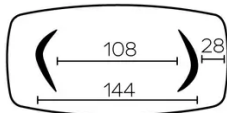

POTEN

Voor iedere tafelgrootte is het mogelijk de poten in twee verschillende richtingen te plaatsen.

Deze positie van de poten moet worden bepaald op het moment van de montage. Dit kan later echter worden gewijzigd.

Elke poot beschikt over 3 verstelbare glijders.

Poten van gefineerd multiplex, altijd in dezelfde kleur als het tafelblad.

SPECIFIEKE KENMERKEN

de tafels van 270cm of langer worden geleverd met een statiegeld verpakking

VEILIGHEID

Onze tafels zijn zwaar en er zijn twee personen nodig om ze in elkaar te zetten of te verplaatsen.

AFMETINGEN (CM)

100x200 - 100x220 - 100x240 - 120x260 - 120x280 - 120x300

DOLMEN T0600

WELKE AFMEETING KIEZEN ?

100x200 cm

100x220 cm

100x240 cm

120x260 cm

120x280 cm

120x300 cm

GEWICHT & VERPAKKING

Karton#1 - Tafelblad: