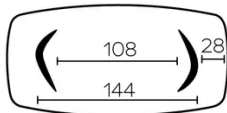

POTEN

Voor iedere tafelgrootte is het mogelijk de poten in twee verschillende richtingen te plaatsen.

Deze positie van de poten moet worden bepaald op het moment van de montage. Dit kan later echter worden gewijzigd.

Elke poot beschikt over 3 verstelbare glijders.

Poten van gefineerd multiplex, altijd in dezelfde kleur als het tafelblad.

SPECIFIEKE KENMERKEN

de tafels van 270cm of langer worden geleverd met een statiegeld verpakking

AFMETINGEN (CM)

100x200 - 100x220 - 100x240 - 120x260 - 120x280 - 120x300

DOLMEN T0600

WELKE AFMEETING KIEZEN ?

100x200 cm

100x220 cm

100x240 cm

120x260 cm