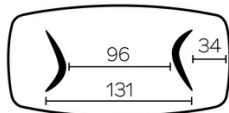

POTEN

Voor iedere tafelgrootte is het mogelijk de poten in twee verschillende richtingen te plaatsen.

Deze positie van de poten moet worden bepaald op het moment van de montage. Dit kan later echter worden gewijzigd.

Elke poot beschikt over 3 verstelbare glijders.

Poten van gefineerd multiplex, altijd in dezelfde kleur als het tafelblad.

SPECIFIEKE KENMERKEN

de tafels van 270cm of langer worden geleverd met een statiegeld verpakking

AFMETINGEN (CM)

100x200 - 100x220 - 100x240 - 120x260 - 120x280 - 120x300

DOLMEN T0600

WELKE AFMEETING KIEZEN ?

100x200 cm

100x220 cm

100x240 cm

120x260 cm