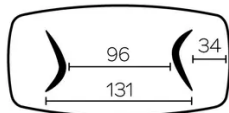

POTEN

Voor iedere tafelgrootte is het mogelijk de poten in twee verschillende richtingen te plaatsen.

Deze positie van de poten moet worden bepaald op het moment van de montage. Dit kan later echter worden gewijzigd.

Elke poot beschikt over 3 verstelbare glijders.

Poten van gefineerd multiplex, altijd in dezelfde kleur als het tafelblad.

SPECIFIEKE KENMERKEN

de tafels van 270cm of langer worden geleverd met een statiegeld verpakking

VEILIGHEID

Onze tafels zijn zwaar en er zijn twee personen nodig om ze in elkaar te zetten of te verplaatsen.

AFMETINGEN (CM)

100x200 - 100x220 - 100x240 - 120x260 - 120x280 - 120x300

DOLMEN T0600

WELKE AFMEETING KIEZEN ?

100x200 cm

100x220 cm

100x240 cm

120x260 cm

120x280 cm

120x300 cm

GEWICHT & VERPAKKING

Karton#1 - Tafelblad: