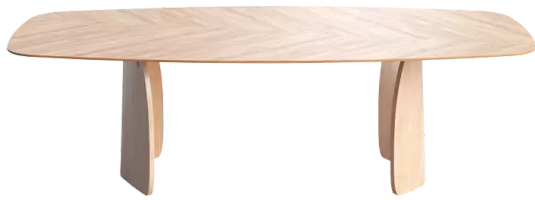

DOLMEN T0600

(DOLMEN OVAL VENEER)

DISTRIBUTIE

CONTRACT general

RETAIL X'clusive collection

DESIGN

Vincent Dejonghe

LABEL

MOBITEC gelabeld product

TYPE

eetkamertafel, totale hoogte 76cm

BLAD

Bovenblad (31mm) (ovaal) met topfineer van echthout (0.6 mm) in de "HONGAARSE PUNT"-motief met een rand van echt hout, beschikbaar in alle kleuren op eiken oftewel in noten (N11).

Het afgeschuind blad is gemaakt van zwart MDF.

De onderkant van het blad is naturel. Uitzondering: in zwart mat gelakt eiken (E10) is de onderkant ook zwart.

VERLENGBLAD(EN)

Deze versie is altijd zonder verlengblad

Elke poot beschikt over 3 verstelbare glijders.

Poten van gefineerd multiplex, altijd in dezelfde kleur als het tafelblad.

SPECIFIEKE KENMERKEN

de tafels van 270cm of langer worden geleverd met een statiegeld verpakking