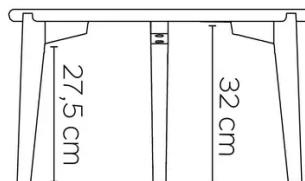

TYPE

Bijzettafel, woonkamertafel, totale hoogte 35cm

BLAD

Massief eiken blad, dikte 24mm.

Versterkte bovenkant om de stabiliteit en duurzaamheid te garanderen.

VERLENGBLAD(EN)

Deze versie is altijd zonder verlengblad

AFMETINGEN (CM)

ø40 - ø50 - ø60 - 84x36 - 100x35 - 120x45 - 140x55

DOT T0100

WELKE AFMEETING KIEZEN ?

GEWICHT & VERPAKKING

84x36

D40

D50