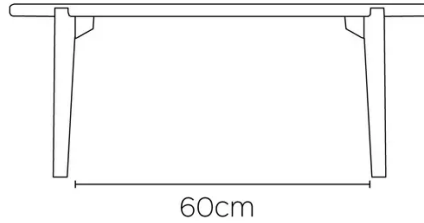

TYPE

Bijzettafel, woonkamertafel, totale hoogte 35cm

BLAD

Massief eiken blad, dikte 24mm.

Versterkte bovenkant om de stabiliteit en duurzaamheid te garanderen.

VERLENGBLAD(EN)

Deze versie is altijd zonder verlengblad

AFMETINGEN (CM)

ø40 - ø50 - ø60 - 84x36 - 100x35 - 120x45 - 140x55

DOT T0100

WELKE AFMEETING KIEZEN ?

GEWICHT & VERPAKKING

84x36

D40

D50