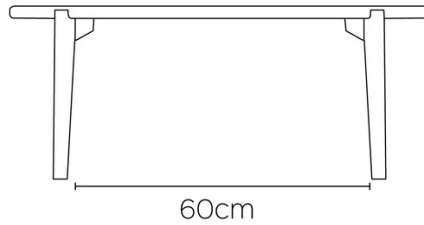

TYPE

Bijzettafel, woonkamertafel, totale hoogte 35cm

BLAD

Massief eiken blad, dikte 24mm.

Versterkte bovenkant om de stabiliteit en duurzaamheid te garanderen.

VERLENGBLAD(EN)

Deze versie is altijd zonder verlengblad

POTEN

Volgens het model, 3 of 4 massief houten poten.

Verkrijgbaar in alle eiken kleuren.

SPECIFIEKE KENMERKEN

-

AFMETINGEN (CM)

ø40 - ø50 - ø60 - 84x36 - 100x35 - 120x45 - 140x55

DOT T0100

WELKE AFMEETING KIEZEN ?

GEWICHT & VERPAKKING

84x36

D40

D50

D60