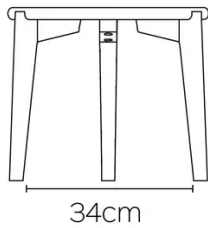

TYPE

Bijzettafel, woonkamertafel, totale hoogte 35cm

BLAD

Massief eiken blad, dikte 24mm.

Versterkte bovenkant om de stabiliteit en duurzaamheid te garanderen.

VERLENGBLAD(EN)

Deze versie is altijd zonder verlengblad

AFMETINGEN (CM)

ø40 - ø50 - ø60 - 84x36 - 100x35 - 120x45 - 140x55

DOT T0100

WELKE AFMEETING KIEZEN ?

GEWICHT & VERPAKKING

84x36

D40

D50