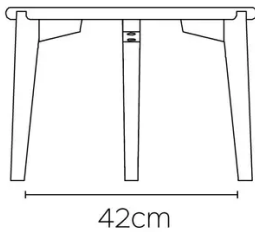

TYPE

Bijzettafel, woonkamertafel, totale hoogte 35cm

BLAD

Massief eiken blad, dikte 24mm.

Versterkte bovenkant om de stabiliteit en duurzaamheid te garanderen.

VERLENGBLAD(EN)

Deze versie is altijd zonder verlengblad

POTEN

Volgens het model, 3 of 4 massief houten poten.

Verkrijgbaar in alle eiken kleuren.

SPECIFIEKE KENMERKEN

-

AFMETINGEN (CM)

ø40 - ø50 - ø60 - 84x36 - 100x35 - 120x45 - 140x55

DOT T0100

WELKE AFMEETING KIEZEN ?

GEWICHT & VERPAKKING

84x36

D40

D50

D60