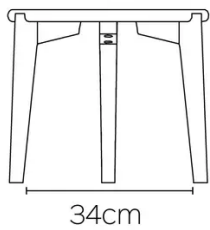

TYPE

Bijzettafel, woonkamertafel, totale hoogte 35cm

BLAD

Massief eiken blad, dikte 24mm.

Versterkte bovenkant om de stabiliteit en duurzaamheid te garanderen.

VERLENGBLAD(EN)

Deze versie is altijd zonder verlengblad

POTEN

Volgens het model, 3 of 4 massief houten poten.

Verkrijgbaar in alle eiken kleuren.

SPECIFIEKE KENMERKEN

-

AFMETINGEN (CM)

ø40 - ø50 - ø60 - 84x36 - 100x35 - 120x45 - 140x55

DOT T0100

WELKE AFMEETING KIEZEN ?

GEWICHT & VERPAKKING

84x36

D40

D50

D60