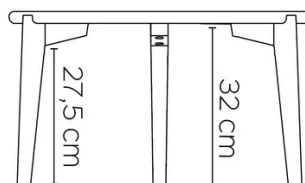

TYPE

Bijzettafel, woonkamertafel, totale hoogte 35cm

BLAD

Massief eiken blad, dikte 24mm.

Versterkte bovenkant om de stabiliteit en duurzaamheid te garanderen.

VERLENGBLAD(EN)

Deze versie is altijd zonder verlengblad

POTEN

Volgens het model, 3 of 4 massief houten poten.

Verkrijgbaar in alle eiken kleuren.

SPECIFIEKE KENMERKEN

-

AFMETINGEN (CM)

ø40 - ø50 - ø60 - 84x36 - 100x35 - 120x45 - 140x55

DOT T0100

WELKE AFMEETING KIEZEN ?

GEWICHT & VERPAKKING

84x36

D40

D50

D60