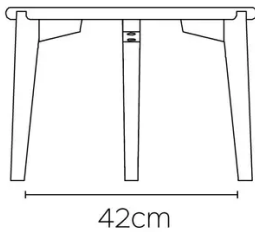

TYPE

Bijzettafel, woonkamertafel, totale hoogte 35cm

BLAD

Massief eiken blad, dikte 24mm.

Versterkte bovenkant om de stabiliteit en duurzaamheid te garanderen.

VERLENGBLAD(EN)

Deze versie is altijd zonder verlengblad

AFMETINGEN (CM)

ø40 - ø50 - ø60 - 84x36 - 100x35 - 120x45 - 140x55

DOT T0100

WELKE AFMEETING KIEZEN ?

GEWICHT & VERPAKKING

84x36

D40

D50