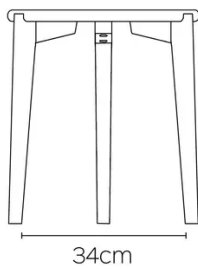

**VERLENGBLAD(EN)**

**POTEN**

**SPECIFIEKE KENMERKEN**

---

**AFMETINGEN (CM)**

ø40 - ø50 - ø60 - 84x36- 100x35 - 120x45 - 140x55

# DOT T0200

WELKE AFMEETING KIEZEN ?

---

84x36

## GEWICHT & VERPAKKING

D40

D50

D60