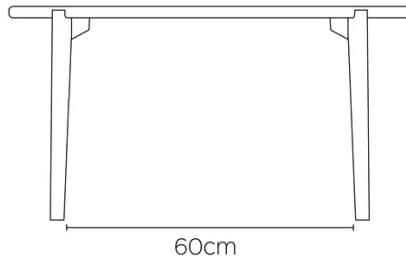

VERLENGBLAD(EN)

POTEN

SPECIFIEKE KENMERKEN

VEILIGHEID

Voor deze tafel zijn geen specifieke veiligheidswaarschuwingen nodig, omdat hij onder normale omstandigheden veilig gebruikt kan worden.

AFMETINGEN (CM)

ø40 - ø50 - ø60 - 84x36- 100x35 - 120x45 - 140x55

DOT T0200

WELKE AFMEETING KIEZEN ?

GEWICHT & VERPAKKING

84x36

D40

D50

D60