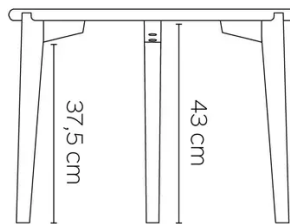

GEWICHT & VERPAKKING

D40