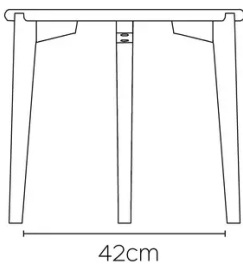

DOT T0200

WELKE AFMEETING KIEZEN ?

GEWICHT & VERPAKKING

D50