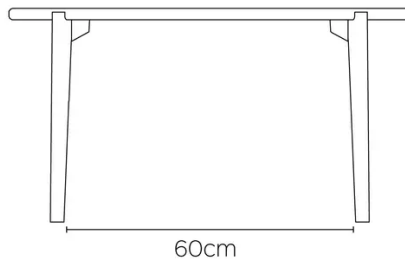

**VERLENGBLAD(EN)**

**POTEN**

**SPECIFIEKE KENMERKEN**

---

**AFMETINGEN (CM)**

ø40 - ø50 - ø60 - 84x36- 100x35 - 120x45 - 140x55

# DOT T0200

WELKE AFMEETING KIEZEN ?

---

84x36