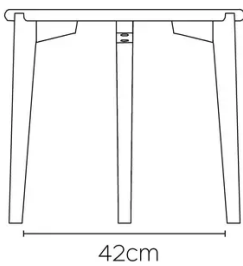

VERLENGBLAD(EN)

POTEN

SPECIFIEKE KENMERKEN

VEILIGHEID

Voor deze tafel zijn geen specifieke veiligheidswaarschuwingen nodig, omdat hij onder normale omstandigheden veilig gebruikt kan worden.

AFMETINGEN (CM)

ø40 - ø50 - ø60 - 84x36- 100x35 - 120x45 - 140x55

DOT T0200

WELKE AFMEETING KIEZEN ?

GEWICHT & VERPAKKING

84x36

D40

D50

D60