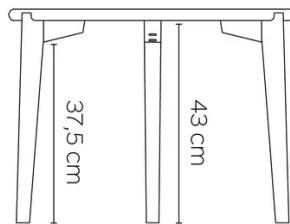

ø40 - ø50 - ø60 - 84x36- 100x35 - 120x45 - 140x55

DOT T0200

WELKE AFMEETING KIEZEN ?

GEWICHT & VERPAKKING

84x36

D40

D50

D60