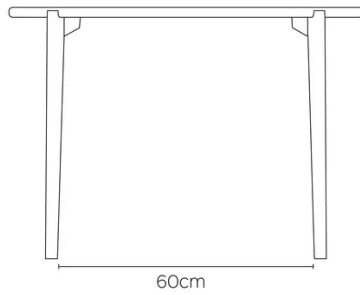

TYPE

Bijzettafel, woonkamertafel, totale hoogte 60cm

BLAD

Massief eiken blad, dikte 24mm.

Versterkte bovenkant om de stabiliteit en duurzaamheid te garanderen.

VERLENGBLAD(EN)

Deze versie is altijd zonder verlengblad

AFMETINGEN (CM)

ø40 - ø50 - ø60 - 84x36- 100x35 - 120x45 - 140x55

DOT T0300

WELKE AFMEETING KIEZEN ?

GEWICHT & VERPAKKING

84x36

D40

D50