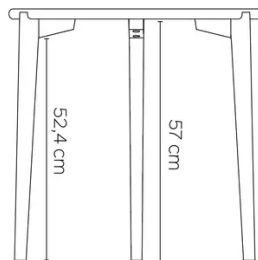

TYPE

Bijzettafel, woonkamertafel, totale hoogte 60cm

BLAD

Massief eiken blad, dikte 24mm.

Versterkte bovenkant om de stabiliteit en duurzaamheid te garanderen.

VERLENGBLAD(EN)

Deze versie is altijd zonder verlengblad

AFMETINGEN (CM)

ø40 - ø50 - ø60 - 84x36- 100x35 - 120x45 - 140x55

DOT T0300

WELKE AFMEETING KIEZEN ?

GEWICHT & VERPAKKING

84x36

D40

D50