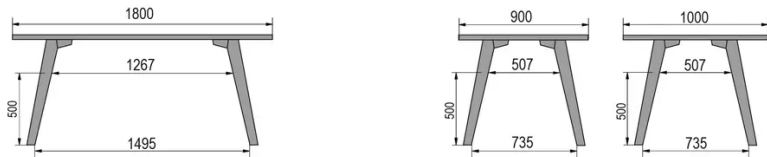

TYPE

eetkamertafel, totale hoogte 76cm

BLAD

30mm multiplex basis, zichtbaar afgeschuinde kant, topfineer 0.8mm melamine wit.

VERLENGBLAD(EN)

Deze versie is altijd zonder verlengblad

POTEN

Massief hout

SPECIFIEKE KENMERKEN

-

VEILIGHEID

Onze tafels zijn zwaar en er zijn twee personen nodig om ze in elkaar te zetten of te verplaatsen.

AFMETINGEN (CM)

80x80cm - 80x120cm - 80x140cm - 80x160cm

90x90cm - 90x120cm - 90x140cm - 90x160cm - 90x180 cm - 90x200cm

100x100cm - 100x160cm - 100x180cm - 100x200cm - 100x220cm - 100x240cm

MOOD T1 T0200

WELKE AFMETING KIEZEN ?

GEWICHT & VERPAKKING

80 x 120cm / 90 x 120cm

80 x 140cm / 90 x 140cm

80 x 160cm / 90 x 160cm / 100 x 160cm

90 x 180cm / 100 x 180cm

90 x 200cm / 100 x 200cm

100 x 220cm

100 x 240cm