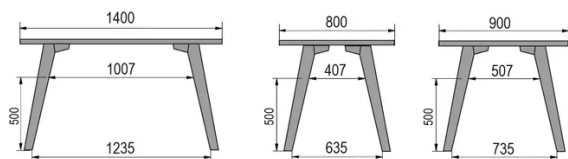

TYPE

eetkamertafel, totale hoogte 76cm

BLAD

30mm multiplex basis, zichtbaar afgeschuinde kant, topfineer 0.8mm melamine wit.

VERLENGBLAD(EN)

Deze versie is altijd zonder verlengblad

POTEN

Massief hout

SPECIFIEKE KENMERKEN

-

VEILIGHEID

Onze tafels zijn zwaar en er zijn twee personen nodig om ze in elkaar te zetten of te verplaatsen.

AFMETINGEN (CM)

80x80cm - 80x120cm - 80x140cm - 80x160cm

90x90cm - 90x120cm - 90x140cm - 90x160cm - 90x180 cm - 90x200cm

100x100cm - 100x160cm - 100x180cm - 100x200cm - 100x220cm - 100x240cm

MOOD T1 T0200

WELKE AFMETING KIEZEN ?

GEWICHT & VERPAKKING

80 x 120cm / 90 x 120cm

80 x 140cm / 90 x 140cm

80 x 160cm / 90 x 160cm / 100 x 160cm

90 x 180cm / 100 x 180cm

90 x 200cm / 100 x 200cm

100 x 220cm

100 x 240cm