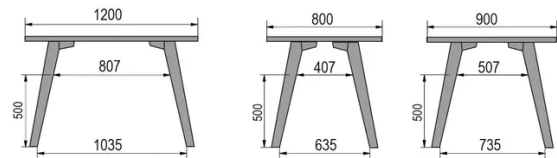

TYPE

eetkamertafel, totale hoogte 76cm

BLAD

30mm multiplex basis, zichtbaar afgeschuinde kant, topfineer 0.8mm melamine wit.

VERLENGBLAD(EN)

Deze versie is altijd zonder verlengblad

POTEN

Massief hout

SPECIFIEKE KENMERKEN

-

VEILIGHEID

Onze tafels zijn zwaar en er zijn twee personen nodig om ze in elkaar te zetten of te verplaatsen.

AFMETINGEN (CM)

80x80cm - 80x120cm - 80x140cm - 80x160cm

90x90cm - 90x120cm - 90x140cm - 90x160cm - 90x180 cm - 90x200cm

100x100cm - 100x160cm - 100x180cm - 100x200cm - 100x220cm - 100x240cm

MOOD T1 T0200

WELKE AFMETING KIEZEN ?

GEWICHT & VERPAKKING

80 x 120cm / 90 x 120cm

80 x 140cm / 90 x 140cm

80 x 160cm / 90 x 160cm / 100 x 160cm

90 x 180cm / 100 x 180cm

90 x 200cm / 100 x 200cm

100 x 220cm

100 x 240cm