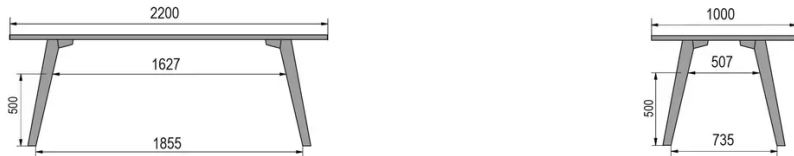

TYPE

eetkamertafel, totale hoogte 76cm

BLAD

30mm multiplex basis, zichtbaar afgeschuinde kant, topfineer 0.8mm melamine wit.

VERLENGBLAD(EN)

Deze versie is altijd zonder verlengblad

POTEN

Massief hout

SPECIFIEKE KENMERKEN

-

VEILIGHEID

Onze tafels zijn zwaar en er zijn twee personen nodig om ze in elkaar te zetten of te verplaatsen.

AFMETINGEN (CM)

80x80cm - 80x120cm - 80x140cm - 80x160cm

90x90cm - 90x120cm - 90x140cm - 90x160cm - 90x180 cm - 90x200cm

100x100cm - 100x160cm - 100x180cm - 100x200cm - 100x220cm - 100x240cm

MOOD T1 T0200

WELKE AFMETING KIEZEN ?

GEWICHT & VERPAKKING

80 x 120cm / 90 x 120cm

80 x 140cm / 90 x 140cm

80 x 160cm / 90 x 160cm / 100 x 160cm

90 x 180cm / 100 x 180cm

90 x 200cm / 100 x 200cm

100 x 220cm

100 x 240cm