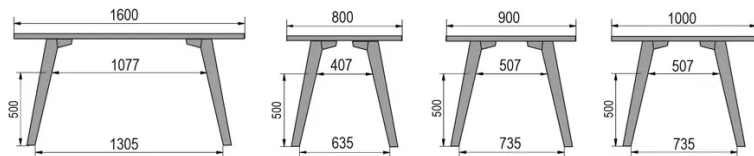

TYPE

eetkamertafel, totale hoogte 76cm

BLAD

30mm multiplex basis, zichtbaar afgeschuinde kant, topfineer 0.8mm melamine wit.

VERLENGBLAD(EN)

Deze versie is altijd zonder verlengblad

POTEN

Massief hout

SPECIFIEKE KENMERKEN

-

VEILIGHEID

Onze tafels zijn zwaar en er zijn twee personen nodig om ze in elkaar te zetten of te verplaatsen.

AFMETINGEN (CM)

80x80cm - 80x120cm - 80x140cm - 80x160cm

90x90cm - 90x120cm - 90x140cm - 90x160cm - 90x180 cm - 90x200cm

100x100cm - 100x160cm - 100x180cm - 100x200cm - 100x220cm - 100x240cm

MOOD T1 T0200

WELKE AFMETING KIEZEN ?

GEWICHT & VERPAKKING

80 x 120cm / 90 x 120cm

80 x 140cm / 90 x 140cm

80 x 160cm / 90 x 160cm / 100 x 160cm

90 x 180cm / 100 x 180cm

90 x 200cm / 100 x 200cm

100 x 220cm

100 x 240cm