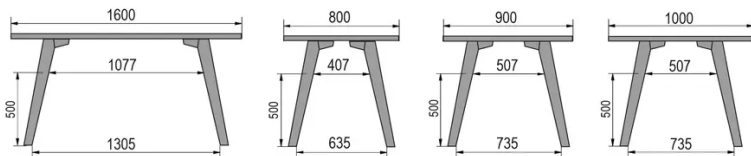

TYPE

eetkamertafel, totale hoogte 76cm

BLAD

30mm multiplex basis, zichtbaar afgeschuinde kant, topfineer 0.9mm in FENIX.

VERLENGBLAD(EN)

Deze versie is altijd zonder verlengblad

POTEN

Massief hout

SPECIFIEKE KENMERKEN

-

AFMETINGEN (CM)

80x80cm - 80x120cm - 80x140cm - 80x160cm

90x90cm - 90x120cm - 90x140cm - 90x160cm - 90x180 cm - 90x200cm

100x100cm - 100x160cm - 100x180cm - 100x200cm - 100x220cm - 100x240cm

MOOD T1 T0300

WELKE AFMETING KIEZEN ?

GEWICHT & VERPAKKING

80 x 120cm / 90 x 120cm

80 x 140cm / 90 x 140cm

80 x 160cm / 90 x 160cm / 100 x 160cm

90 x 180cm / 100 x 180cm

90 x 200cm / 100 x 200cm

100 x 220cm

100 x 240cm