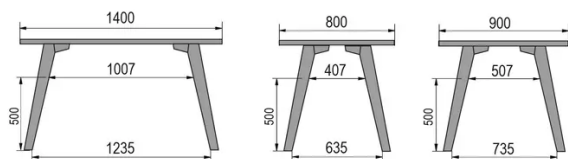

TYPE

eetkamertafel, totale hoogte 76cm

BLAD

30mm multiplex basis, zichtbaar afgeschuinde kant, topfineer 0.9mm in FENIX.

VERLENGBLAD(EN)

Deze versie is altijd zonder verlengblad

POTEN

Massief hout

SPECIFIEKE KENMERKEN

-

AFMETINGEN (CM)

80x80cm - 80x120cm - 80x140cm - 80x160cm

90x90cm - 90x120cm - 90x140cm - 90x160cm - 90x180 cm - 90x200cm

100x100cm - 100x160cm - 100x180cm - 100x200cm - 100x220cm - 100x240cm

MOOD T1 T0300

WELKE AFMETING KIEZEN ?

GEWICHT & VERPAKKING

80 x 120cm / 90 x 120cm

80 x 140cm / 90 x 140cm

80 x 160cm / 90 x 160cm / 100 x 160cm

90 x 180cm / 100 x 180cm

90 x 200cm / 100 x 200cm

100 x 220cm

100 x 240cm