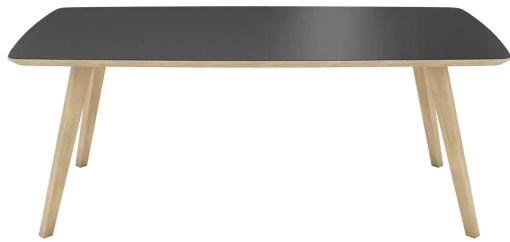

TYPE

eetkamertafel, totale hoogte 76cm

BLAD

30mm multiplex basis, zichtbaar afgeschuinde kant, topfineer 0.9mm in FENIX.

VERLENGBLAD(EN)

Deze versie is altijd zonder verlengblad

POTEN

Massief hout

100 x 220cm

100 x 240cm