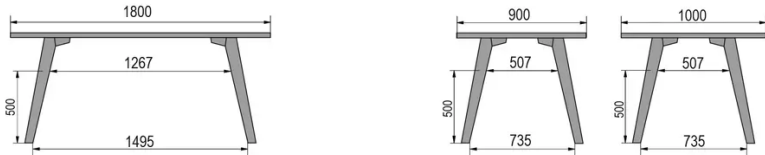

TYPE

eetkamertafel, totale hoogte 76cm

BLAD

30mm multiplex basis, zichtbaar afgeschuinde kant, topfineer 0.9mm in FENIX.

VERLENGBLAD(EN)

Deze versie is altijd zonder verlengblad

POTEN

Massief hout

SPECIFIEKE KENMERKEN

-

AFMETINGEN (CM)

80x80cm - 80x120cm - 80x140cm - 80x160cm

90x90cm - 90x120cm - 90x140cm - 90x160cm - 90x180 cm - 90x200cm

100x100cm - 100x160cm - 100x180cm - 100x200cm - 100x220cm - 100x240cm

MOOD T1 T0300

WELKE AFMETING KIEZEN ?

GEWICHT & VERPAKKING

80 x 120cm / 90 x 120cm

80 x 140cm / 90 x 140cm

80 x 160cm / 90 x 160cm / 100 x 160cm

90 x 180cm / 100 x 180cm

90 x 200cm / 100 x 200cm

100 x 220cm

100 x 240cm