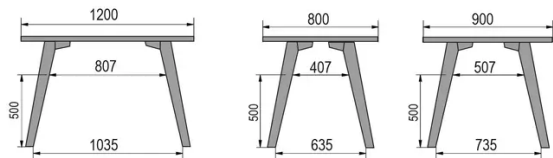

TYPE

eetkamertafel, totale hoogte 76cm

BLAD

30mm multiplex basis, zichtbaar afgeschuinde kant, topfineer 0.9mm in FENIX.

VERLENGBLAD(EN)

Deze versie is altijd zonder verlengblad

POTEN

Massief hout

SPECIFIEKE KENMERKEN

-

AFMETINGEN (CM)

80x80cm - 80x120cm - 80x140cm - 80x160cm

90x90cm - 90x120cm - 90x140cm - 90x160cm - 90x180 cm - 90x200cm

100x100cm - 100x160cm - 100x180cm - 100x200cm - 100x220cm - 100x240cm

MOOD T1 T0300

WELKE AFMETING KIEZEN ?

GEWICHT & VERPAKKING

80 x 120cm / 90 x 120cm

80 x 140cm / 90 x 140cm

80 x 160cm / 90 x 160cm / 100 x 160cm

90 x 180cm / 100 x 180cm

90 x 200cm / 100 x 200cm

100 x 220cm

100 x 240cm