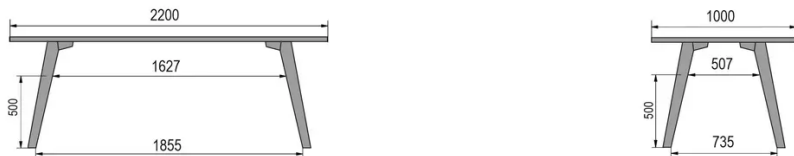

TYPE

halfhoge tafel (keuken), totale hoogte 90cm

BLAD

30 mm massief hout, kant naar binnen afgeschuind
verkrijgbaar in beuken, eiken, rustiek eiken of noten

VERLENGBLAD(EN)

Deze versie is altijd zonder verlengblad

POTEN

Massief hout

SPECIFIEKE KENMERKEN

-

AFMETINGEN (CM)

80x80cm - 80x120cm - 80x140cm - 80x160cm

90x90cm - 90x120cm - 90x140cm - 90x160cm - 90x180cm

MOOD T1 T0900

WELKE AFMETING KIEZEN ?

GEWICHT & VERPAKKING

80 x 120cm / 90 x 120cm

80 x 140cm / 90 x 140cm

80 x 160cm / 90 x 160cm / 100 x 160cm

90 x 180cm / 100 x 180cm

90 x 200cm / 100 x 200cm

100 x 220cm

100 x 240cm