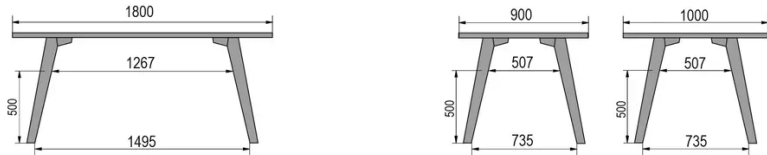

TYPE

halfhoge tafel (keuken), totale hoogte 90cm

BLAD

30 mm massief hout, kant naar binnen afgeschuind
verkrijgbaar in beuken, eiken, rustiek eiken of noten

VERLENGBLAD(EN)

Deze versie is altijd zonder verlengblad

POTEN

Massief hout

SPECIFIEKE KENMERKEN

-

VEILIGHEID

Onze tafels zijn zwaar en er zijn twee personen nodig om ze in elkaar te zetten of te verplaatsen.

AFMETINGEN (CM)

80x80cm - 80x120cm - 80x140cm - 80x160cm

90x90cm - 90x120cm - 90x140cm - 90x160cm - 90x180cm

MOOD T1 T0900

WELKE AFMETING KIEZEN ?

GEWICHT & VERPAKKING

80 x 120cm / 90 x 120cm

80 x 140cm / 90 x 140cm

80 x 160cm / 90 x 160cm / 100 x 160cm

90 x 180cm / 100 x 180cm

90 x 200cm / 100 x 200cm

100 x 220cm

100 x 240cm