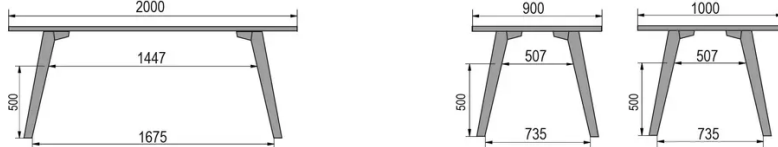

TYPE

halfhoge tafel (keuken), totale hoogte 90cm

BLAD

30 mm massief hout, kant naar binnen afgeschuind
verkrijgbaar in beuken, eiken, rustiek eiken of noten

VERLENGBLAD(EN)

Deze versie is altijd zonder verlengblad

POTEN

Massief hout

SPECIFIEKE KENMERKEN

-

VEILIGHEID

Onze tafels zijn zwaar en er zijn twee personen nodig om ze in elkaar te zetten of te verplaatsen.

AFMETINGEN (CM)

80x80cm - 80x120cm - 80x140cm - 80x160cm

90x90cm - 90x120cm - 90x140cm - 90x160cm - 90x180cm

MOOD T1 T0900

WELKE AFMETING KIEZEN ?

GEWICHT & VERPAKKING

80 x 120cm / 90 x 120cm

80 x 140cm / 90 x 140cm

80 x 160cm / 90 x 160cm / 100 x 160cm

90 x 180cm / 100 x 180cm

90 x 200cm / 100 x 200cm

100 x 220cm

100 x 240cm