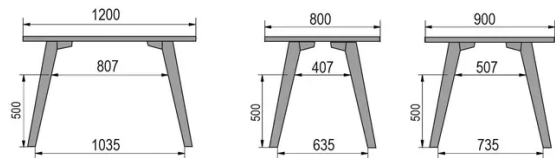

TYPE

halfhoge tafel (keuken), totale hoogte 90cm

BLAD

30 mm massief hout, kant naar binnen afgeschuind
verkrijgbaar in beuken, eiken, rustiek eiken of noten

VERLENGBLAD(EN)

Deze versie is altijd zonder verlengblad

POTEN

Massief hout

SPECIFIEKE KENMERKEN

-

VEILIGHEID

Onze tafels zijn zwaar en er zijn twee personen nodig om ze in elkaar te zetten of te verplaatsen.

AFMETINGEN (CM)

80x80cm - 80x120cm - 80x140cm - 80x160cm

90x90cm - 90x120cm - 90x140cm - 90x160cm - 90x180cm

MOOD T1 T0900

WELKE AFMETING KIEZEN ?

GEWICHT & VERPAKKING

80 x 120cm / 90 x 120cm

80 x 140cm / 90 x 140cm

80 x 160cm / 90 x 160cm / 100 x 160cm

90 x 180cm / 100 x 180cm

90 x 200cm / 100 x 200cm

100 x 220cm

100 x 240cm