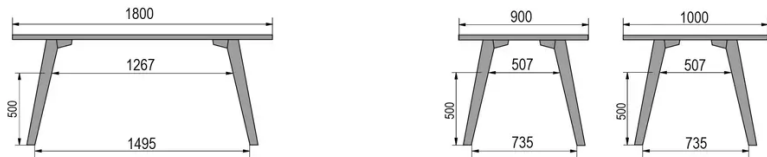

TYPE

halfhoge tafel (keuken), totale hoogte 90cm

BLAD

30 mm massief hout, kant naar binnen afgeschuind
verkrijgbaar in beuken, eiken, rustiek eiken of noten

VERLENGBLAD(EN)

Deze versie is altijd zonder verlengblad

POTEN

Massief hout

SPECIFIEKE KENMERKEN

-

AFMETINGEN (CM)

80x80cm - 80x120cm - 80x140cm - 80x160cm

90x90cm - 90x120cm - 90x140cm - 90x160cm - 90x180cm

MOOD T1 T0900

WELKE AFMETING KIEZEN ?

GEWICHT & VERPAKKING

80 x 120cm / 90 x 120cm

80 x 140cm / 90 x 140cm

80 x 160cm / 90 x 160cm / 100 x 160cm

90 x 180cm / 100 x 180cm

90 x 200cm / 100 x 200cm

100 x 220cm

100 x 240cm