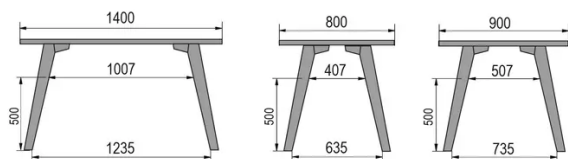

TYPE

halfhoge tafel (keuken), totale hoogte 90cm

BLAD

30 mm massief hout, kant naar binnen afgeschuind
verkrijgbaar in beuken, eiken, rustiek eiken of noten

VERLENGBLAD(EN)

Deze versie is altijd zonder verlengblad

POTEN

Massief hout

SPECIFIEKE KENMERKEN

-

VEILIGHEID

Onze tafels zijn zwaar en er zijn twee personen nodig om ze in elkaar te zetten of te verplaatsen.

AFMETINGEN (CM)

80x80cm - 80x120cm - 80x140cm - 80x160cm

90x90cm - 90x120cm - 90x140cm - 90x160cm - 90x180cm

MOOD T1 T0900

WELKE AFMETING KIEZEN ?

GEWICHT & VERPAKKING

80 x 120cm / 90 x 120cm

80 x 140cm / 90 x 140cm

80 x 160cm / 90 x 160cm / 100 x 160cm

90 x 180cm / 100 x 180cm

90 x 200cm / 100 x 200cm

100 x 220cm

100 x 240cm