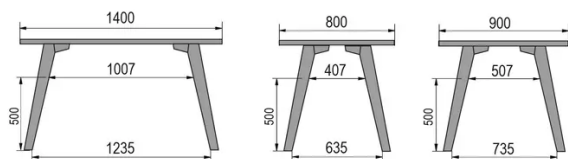

TYPE

halfhoge tafel (keuken), totale hoogte 90cm

BLAD

30 mm massief hout, kant naar binnen afgeschuind
verkrijgbaar in beuken, eiken, rustiek eiken of noten

VERLENGBLAD(EN)

Deze versie is altijd zonder verlengblad

POTEN

Massief hout

SPECIFIEKE KENMERKEN

-

AFMETINGEN (CM)

80x80cm - 80x120cm - 80x140cm - 80x160cm

90x90cm - 90x120cm - 90x140cm - 90x160cm - 90x180cm

MOOD T1 T0900

WELKE AFMETING KIEZEN ?

GEWICHT & VERPAKKING

80 x 120cm / 90 x 120cm

80 x 140cm / 90 x 140cm

80 x 160cm / 90 x 160cm / 100 x 160cm

90 x 180cm / 100 x 180cm

90 x 200cm / 100 x 200cm

100 x 220cm

100 x 240cm