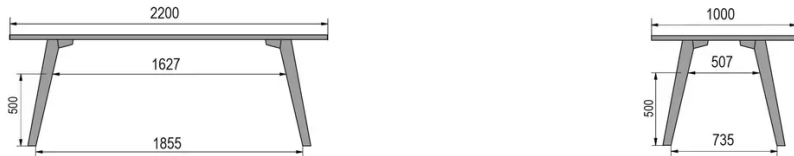

TYPE

halfhoge tafel (keuken), totale hoogte 90cm

BLAD

30 mm massief hout, kant naar binnen afgeschuind
verkrijgbaar in beuken, eiken, rustiek eiken of noten

VERLENGBLAD(EN)

Deze versie is altijd zonder verlengblad

POTEN

Massief hout

SPECIFIEKE KENMERKEN

-

VEILIGHEID

Onze tafels zijn zwaar en er zijn twee personen nodig om ze in elkaar te zetten of te verplaatsen.

AFMETINGEN (CM)

80x80cm - 80x120cm - 80x140cm - 80x160cm

90x90cm - 90x120cm - 90x140cm - 90x160cm - 90x180cm

MOOD T1 T0900

WELKE AFMETING KIEZEN ?

GEWICHT & VERPAKKING

80 x 120cm / 90 x 120cm

80 x 140cm / 90 x 140cm

80 x 160cm / 90 x 160cm / 100 x 160cm

90 x 180cm / 100 x 180cm

90 x 200cm / 100 x 200cm

100 x 220cm

100 x 240cm