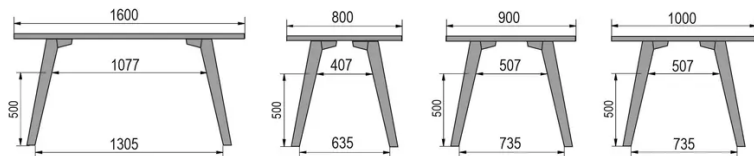

TYPE

halfhoge tafel (keuken), totale hoogte 90cm

BLAD

30 mm massief hout, kant naar binnen afgeschuind
verkrijgbaar in beuken, eiken, rustiek eiken of noten

VERLENGBLAD(EN)

Deze versie is altijd zonder verlengblad

POTEN

Massief hout

SPECIFIEKE KENMERKEN

-

VEILIGHEID

Onze tafels zijn zwaar en er zijn twee personen nodig om ze in elkaar te zetten of te verplaatsen.

AFMETINGEN (CM)

80x80cm - 80x120cm - 80x140cm - 80x160cm

90x90cm - 90x120cm - 90x140cm - 90x160cm - 90x180cm

MOOD T1 T0900

WELKE AFMETING KIEZEN ?

GEWICHT & VERPAKKING

80 x 120cm / 90 x 120cm

80 x 140cm / 90 x 140cm

80 x 160cm / 90 x 160cm / 100 x 160cm

90 x 180cm / 100 x 180cm

90 x 200cm / 100 x 200cm

100 x 220cm

100 x 240cm