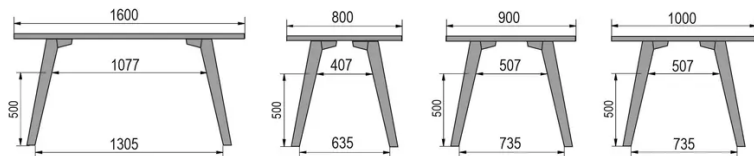

TYPE

halfhoge tafel (keuken), totale hoogte 90cm

BLAD

30 mm massief hout, kant naar binnen afgeschuind
verkrijgbaar in beuken, eiken, rustiek eiken of noten

VERLENGBLAD(EN)

Deze versie is altijd zonder verlengblad

POTEN

Massief hout

SPECIFIEKE KENMERKEN

-

AFMETINGEN (CM)

80x80cm - 80x120cm - 80x140cm - 80x160cm

90x90cm - 90x120cm - 90x140cm - 90x160cm - 90x180cm

MOOD T1 T0900

WELKE AFMETING KIEZEN ?

GEWICHT & VERPAKKING

80 x 120cm / 90 x 120cm

80 x 140cm / 90 x 140cm

80 x 160cm / 90 x 160cm / 100 x 160cm

90 x 180cm / 100 x 180cm

90 x 200cm / 100 x 200cm

100 x 220cm

100 x 240cm