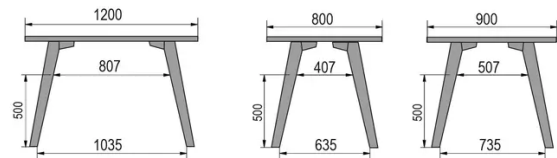

TYPE

halfhoge tafel (keuken), totale hoogte 90cm

BLAD

30 mm massief hout, kant naar binnen afgeschuind
verkrijgbaar in beuken, eiken, rustiek eiken of noten

VERLENGBLAD(EN)

Deze versie is altijd zonder verlengblad

POTEN

Massief hout

SPECIFIEKE KENMERKEN

-

AFMETINGEN (CM)

80x80cm - 80x120cm - 80x140cm - 80x160cm

90x90cm - 90x120cm - 90x140cm - 90x160cm - 90x180cm

MOOD T1 T0900

WELKE AFMETING KIEZEN ?

GEWICHT & VERPAKKING

80 x 120cm / 90 x 120cm

80 x 140cm / 90 x 140cm

80 x 160cm / 90 x 160cm / 100 x 160cm

90 x 180cm / 100 x 180cm

90 x 200cm / 100 x 200cm

100 x 220cm

100 x 240cm