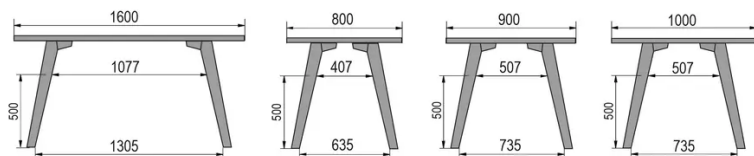

TYPE

halfhoge tafel (keuken), totale hoogte 90cm

BLAD

30mm multiplex basis, zichtbaar afgeschuinde kant, topfineer 0.8mm melamine wit.

VERLENGBLAD(EN)

Deze versie is altijd zonder verlengblad

POTEN

Massief hout

SPECIFIEKE KENMERKEN

-

AFMETINGEN (CM)

80x80cm - 80x120cm - 80x140cm - 80x160cm

90x90cm - 90x120cm - 90x140cm - 90x160cm - 90x180cm

MOOD T1 T1000

WELKE AFMETING KIEZEN ?

GEWICHT & VERPAKKING

80 x 120cm / 90 x 120cm

80 x 140cm / 90 x 140cm

80 x 160cm / 90 x 160cm / 100 x 160cm

90 x 180cm / 100 x 180cm

90 x 200cm / 100 x 200cm

100 x 220cm

100 x 240cm