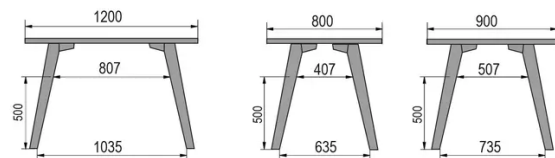

TYPE

halfhoge tafel (keuken), totale hoogte 90cm

BLAD

30mm multiplex basis, zichtbaar afgeschuinde kant, topfineer 0.8mm melamine wit.

VERLENGBLAD(EN)

Deze versie is altijd zonder verlengblad

POTEN

Massief hout

SPECIFIEKE KENMERKEN

-

AFMETINGEN (CM)

80x80cm - 80x120cm - 80x140cm - 80x160cm

90x90cm - 90x120cm - 90x140cm - 90x160cm - 90x180cm

MOOD T1 T1000

WELKE AFMETING KIEZEN ?

GEWICHT & VERPAKKING

80 x 120cm / 90 x 120cm

80 x 140cm / 90 x 140cm

80 x 160cm / 90 x 160cm / 100 x 160cm

90 x 180cm / 100 x 180cm

90 x 200cm / 100 x 200cm

100 x 220cm

100 x 240cm