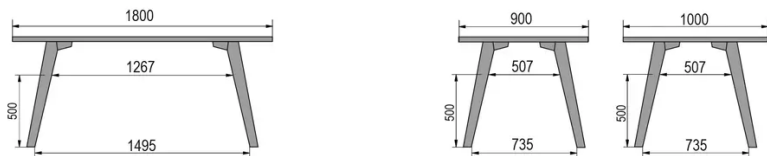

TYPE

halfhoge tafel (keuken), totale hoogte 90cm

BLAD

30mm multiplex basis, zichtbaar afgeschuinde kant, topfineer 0.8mm melamine wit.

VERLENGBLAD(EN)

Deze versie is altijd zonder verlengblad

POTEN

Massief hout

SPECIFIEKE KENMERKEN

-

AFMETINGEN (CM)

80x80cm - 80x120cm - 80x140cm - 80x160cm

90x90cm - 90x120cm - 90x140cm - 90x160cm - 90x180cm

MOOD T1 T1000

WELKE AFMETING KIEZEN ?

GEWICHT & VERPAKKING

80 x 120cm / 90 x 120cm

80 x 140cm / 90 x 140cm

80 x 160cm / 90 x 160cm / 100 x 160cm

90 x 180cm / 100 x 180cm

90 x 200cm / 100 x 200cm

100 x 220cm

100 x 240cm