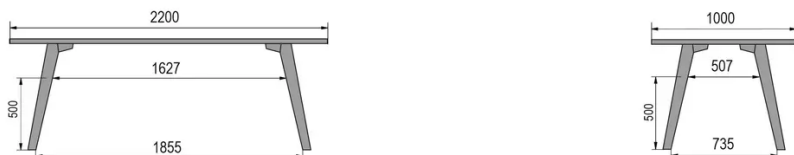

TYPE

halfhoge tafel (keuken), totale hoogte 90cm

BLAD

30mm multiplex basis, zichtbaar afgeschuinde kant, topfineer 0.8mm melamine wit.

VERLENGBLAD(EN)

Deze versie is altijd zonder verlengblad

POTEN

Massief hout

SPECIFIEKE KENMERKEN

-

AFMETINGEN (CM)

80x80cm - 80x120cm - 80x140cm - 80x160cm

90x90cm - 90x120cm - 90x140cm - 90x160cm - 90x180cm

MOOD T1 T1000

WELKE AFMETING KIEZEN ?

GEWICHT & VERPAKKING

80 x 120cm / 90 x 120cm

80 x 140cm / 90 x 140cm

80 x 160cm / 90 x 160cm / 100 x 160cm

90 x 180cm / 100 x 180cm

90 x 200cm / 100 x 200cm

100 x 220cm

100 x 240cm