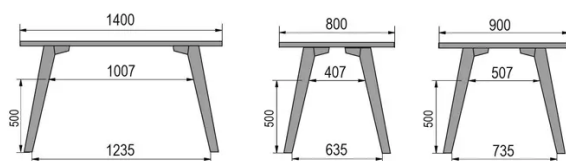

TYPE

halfhoge tafel (keuken), totale hoogte 90cm

BLAD

30mm multiplex basis, zichtbaar afgeschuinde kant, topfineer 0.8mm melamine wit.

VERLENGBLAD(EN)

Deze versie is altijd zonder verlengblad

POTEN

Massief hout

SPECIFIEKE KENMERKEN

-

AFMETINGEN (CM)

80x80cm - 80x120cm - 80x140cm - 80x160cm

90x90cm - 90x120cm - 90x140cm - 90x160cm - 90x180cm

MOOD T1 T1000

WELKE AFMETING KIEZEN ?

GEWICHT & VERPAKKING

80 x 120cm / 90 x 120cm

80 x 140cm / 90 x 140cm

80 x 160cm / 90 x 160cm / 100 x 160cm

90 x 180cm / 100 x 180cm

90 x 200cm / 100 x 200cm

100 x 220cm

100 x 240cm