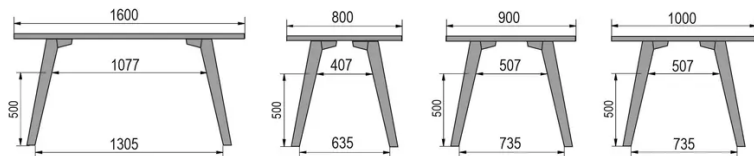

TYPE

bar tafel, totale hoogte 110cm

BLAD

30 mm massief hout, kant naar binnen afgeschuind
verkrijgbaar in beuken, eiken, rustiek eiken of noten

VERLENGBLAD(EN)

Deze versie is altijd zonder verlengblad

POTEN

Massief hout

SPECIFIEKE KENMERKEN

-

AFMETINGEN (CM)

80x80cm - 80x120cm - 80x140cm - 80x160cm

90x90cm - 90x120cm - 90x140cm - 90x160cm - 90x180cm

MOOD T1 T1300

WELKE AFMETING KIEZEN ?

GEWICHT & VERPAKKING

80 x 120cm / 90 x 120cm

80 x 140cm / 90 x 140cm

80 x 160cm / 90 x 160cm / 100 x 160cm

90 x 180cm / 100 x 180cm

90 x 200cm / 100 x 200cm

100 x 220cm

100 x 240cm