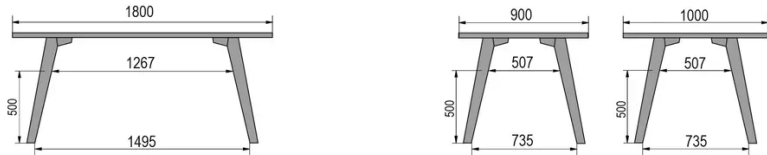

TYPE

bar tafel, totale hoogte 110cm

BLAD

30 mm massief hout, kant naar binnen afgeschuind
verkrijgbaar in beuken, eiken, rustiek eiken of noten

VERLENGBLAD(EN)

Deze versie is altijd zonder verlengblad

POTEN

Massief hout

SPECIFIEKE KENMERKEN

-

AFMETINGEN (CM)

80x80cm - 80x120cm - 80x140cm - 80x160cm

90x90cm - 90x120cm - 90x140cm - 90x160cm - 90x180cm

MOOD T1 T1300

WELKE AFMETING KIEZEN ?

GEWICHT & VERPAKKING

80 x 120cm / 90 x 120cm

80 x 140cm / 90 x 140cm

80 x 160cm / 90 x 160cm / 100 x 160cm

90 x 180cm / 100 x 180cm

90 x 200cm / 100 x 200cm

100 x 220cm

100 x 240cm