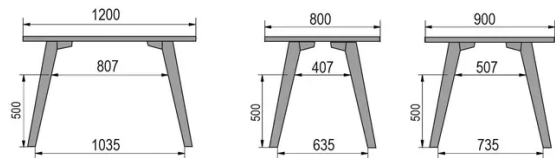

TYPE

bar tafel, totale hoogte 110cm

BLAD

30 mm massief hout, kant naar binnen afgeschuind
verkrijgbaar in beuken, eiken, rustiek eiken of noten

VERLENGBLAD(EN)

Deze versie is altijd zonder verlengblad

POTEN

Massief hout

SPECIFIEKE KENMERKEN

-

AFMETINGEN (CM)

80x80cm - 80x120cm - 80x140cm - 80x160cm

90x90cm - 90x120cm - 90x140cm - 90x160cm - 90x180cm

MOOD T1 T1300

WELKE AFMETING KIEZEN ?

GEWICHT & VERPAKKING

80 x 120cm / 90 x 120cm

80 x 140cm / 90 x 140cm

80 x 160cm / 90 x 160cm / 100 x 160cm

90 x 180cm / 100 x 180cm

90 x 200cm / 100 x 200cm

100 x 220cm

100 x 240cm