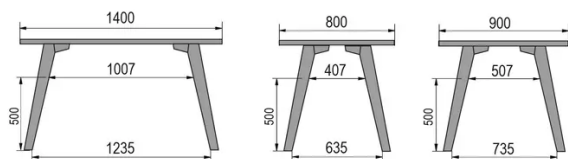

TYPE

bar tafel, totale hoogte 110cm

BLAD

30 mm massief hout, kant naar binnen afgeschuind
verkrijgbaar in beuken, eiken, rustiek eiken of noten

VERLENGBLAD(EN)

Deze versie is altijd zonder verlengblad

POTEN

Massief hout

SPECIFIEKE KENMERKEN

-

AFMETINGEN (CM)

80x80cm - 80x120cm - 80x140cm - 80x160cm

90x90cm - 90x120cm - 90x140cm - 90x160cm - 90x180cm

MOOD T1 T1300

WELKE AFMETING KIEZEN ?

GEWICHT & VERPAKKING

80 x 120cm / 90 x 120cm

80 x 140cm / 90 x 140cm

80 x 160cm / 90 x 160cm / 100 x 160cm

90 x 180cm / 100 x 180cm

90 x 200cm / 100 x 200cm

100 x 220cm

100 x 240cm