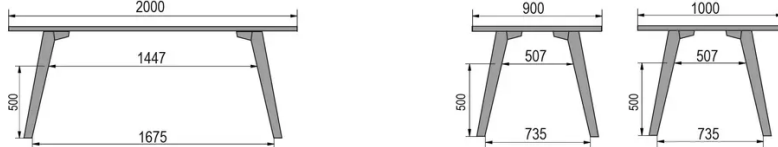

TYPE

bar tafel, totale hoogte 110cm

BLAD

30 mm massief hout, kant naar binnen afgeschuind
verkrijgbaar in beuken, eiken, rustiek eiken of noten

VERLENGBLAD(EN)

Deze versie is altijd zonder verlengblad

POTEN

Massief hout

SPECIFIEKE KENMERKEN

-

AFMETINGEN (CM)

80x80cm - 80x120cm - 80x140cm - 80x160cm

90x90cm - 90x120cm - 90x140cm - 90x160cm - 90x180cm

MOOD T1 T1300

WELKE AFMETING KIEZEN ?

GEWICHT & VERPAKKING

80 x 120cm / 90 x 120cm

80 x 140cm / 90 x 140cm

80 x 160cm / 90 x 160cm / 100 x 160cm

90 x 180cm / 100 x 180cm

90 x 200cm / 100 x 200cm

100 x 220cm

100 x 240cm