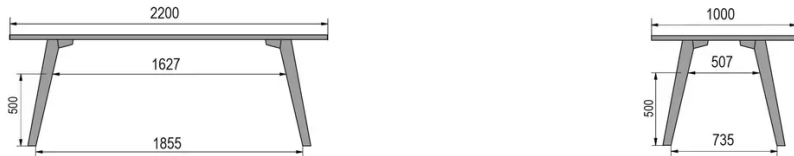

TYPE

bar tafel, totale hoogte 110cm

BLAD

30 mm massief hout, kant naar binnen afgeschuind
verkrijgbaar in beuken, eiken, rustiek eiken of noten

VERLENGBLAD(EN)

Deze versie is altijd zonder verlengblad

POTEN

Massief hout

SPECIFIEKE KENMERKEN

-

AFMETINGEN (CM)

80x80cm - 80x120cm - 80x140cm - 80x160cm

90x90cm - 90x120cm - 90x140cm - 90x160cm - 90x180cm

MOOD T1 T1300

WELKE AFMETING KIEZEN ?

GEWICHT & VERPAKKING

80 x 120cm / 90 x 120cm

80 x 140cm / 90 x 140cm

80 x 160cm / 90 x 160cm / 100 x 160cm

90 x 180cm / 100 x 180cm

90 x 200cm / 100 x 200cm

100 x 220cm

100 x 240cm