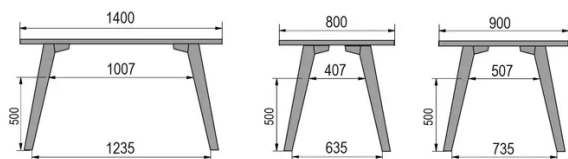

TYPE

bar tafel, totale hoogte 110cm

BLAD

30 mm massief hout, kant naar binnen afgeschuind
verkrijgbaar in beuken, eiken, rustiek eiken of noten

VERLENGBLAD(EN)

Deze versie is altijd zonder verlengblad

POTEN

Massief hout

SPECIFIEKE KENMERKEN

De voetsteun is altijd gemaakt van zwart metaal

AFMETINGEN (CM)

80x80cm - 80x120cm - 80x140cm - 80x160cm

90x90cm - 90x120cm - 90x140cm - 90x160cm - 90x180cm

MOOD T1 T1400

WELKE AFMETING KIEZEN ?

GEWICHT & VERPAKKING

80 x 120cm / 90 x 120cm

80 x 140cm / 90 x 140cm

80 x 160cm / 90 x 160cm / 100 x 160cm

90 x 180cm / 100 x 180cm

90 x 200cm / 100 x 200cm

100 x 220cm

100 x 240cm