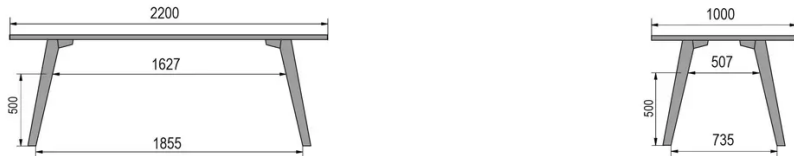

TYPE

bar tafel, totale hoogte 110cm

BLAD

30 mm massief hout, kant naar binnen afgeschuind
verkrijgbaar in beuken, eiken, rustiek eiken of noten

VERLENGBLAD(EN)

Deze versie is altijd zonder verlengblad

POTEN

Massief hout

SPECIFIEKE KENMERKEN

De voetsteun is altijd gemaakt van zwart metaal

AFMETINGEN (CM)

80x80cm - 80x120cm - 80x140cm - 80x160cm

90x90cm - 90x120cm - 90x140cm - 90x160cm - 90x180cm

MOOD T1 T1400

WELKE AFMETING KIEZEN ?

GEWICHT & VERPAKKING

80 x 120cm / 90 x 120cm

80 x 140cm / 90 x 140cm

80 x 160cm / 90 x 160cm / 100 x 160cm

90 x 180cm / 100 x 180cm

90 x 200cm / 100 x 200cm

100 x 220cm

100 x 240cm