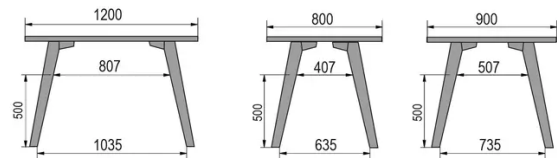

TYPE

bar tafel, totale hoogte 110cm

BLAD

30 mm massief hout, kant naar binnen afgeschuind
verkrijgbaar in beuken, eiken, rustiek eiken of noten

VERLENGBLAD(EN)

Deze versie is altijd zonder verlengblad

POTEN

Massief hout

SPECIFIEKE KENMERKEN

De voetsteun is altijd gemaakt van zwart metaal

AFMETINGEN (CM)

80x80cm - 80x120cm - 80x140cm - 80x160cm

90x90cm - 90x120cm - 90x140cm - 90x160cm - 90x180cm

MOOD T1 T1400

WELKE AFMETING KIEZEN ?

GEWICHT & VERPAKKING

80 x 120cm / 90 x 120cm

80 x 140cm / 90 x 140cm

80 x 160cm / 90 x 160cm / 100 x 160cm

90 x 180cm / 100 x 180cm

90 x 200cm / 100 x 200cm

100 x 220cm

100 x 240cm