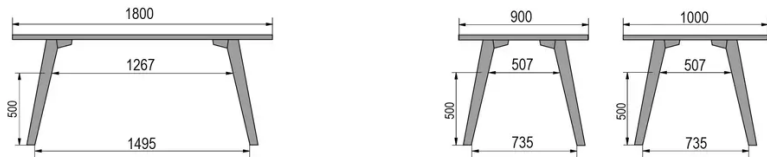

TYPE

bar tafel, totale hoogte 110cm

BLAD

30 mm massief hout, kant naar binnen afgeschuind
verkrijgbaar in beuken, eiken, rustiek eiken of noten

VERLENGBLAD(EN)

Deze versie is altijd zonder verlengblad

POTEN

Massief hout

SPECIFIEKE KENMERKEN

De voetsteun is altijd gemaakt van zwart metaal

AFMETINGEN (CM)

80x80cm - 80x120cm - 80x140cm - 80x160cm

90x90cm - 90x120cm - 90x140cm - 90x160cm - 90x180cm

MOOD T1 T1400

WELKE AFMETING KIEZEN ?

GEWICHT & VERPAKKING

80 x 120cm / 90 x 120cm

80 x 140cm / 90 x 140cm

80 x 160cm / 90 x 160cm / 100 x 160cm

90 x 180cm / 100 x 180cm

90 x 200cm / 100 x 200cm

100 x 220cm

100 x 240cm