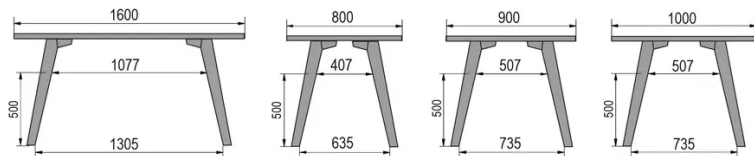

TYPE

bar tafel, totale hoogte 110cm

BLAD

30 mm massief hout, kant naar binnen afgeschuind
verkrijgbaar in beuken, eiken, rustiek eiken of noten

VERLENGBLAD(EN)

Deze versie is altijd zonder verlengblad

POTEN

Massief hout

SPECIFIEKE KENMERKEN

De voetsteun is altijd gemaakt van zwart metaal

AFMETINGEN (CM)

80x80cm - 80x120cm - 80x140cm - 80x160cm

90x90cm - 90x120cm - 90x140cm - 90x160cm - 90x180cm

MOOD T1 T1400

WELKE AFMETING KIEZEN ?

GEWICHT & VERPAKKING

80 x 120cm / 90 x 120cm

80 x 140cm / 90 x 140cm

80 x 160cm / 90 x 160cm / 100 x 160cm

90 x 180cm / 100 x 180cm

90 x 200cm / 100 x 200cm

100 x 220cm

100 x 240cm