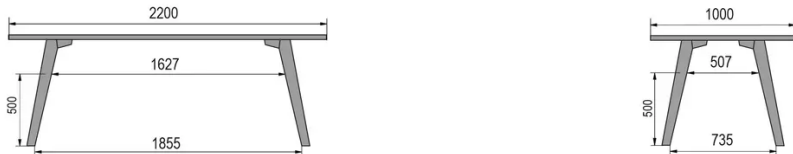

TYPE

bar tafel, totale hoogte 110cm

BLAD

30mm multiplex basis, zichtbaar afgeschuinde kant, topfineer 0.9mm in FENIX.

VERLENGBLAD(EN)

Deze versie is altijd zonder verlengblad

POTEN

Massief hout

SPECIFIEKE KENMERKEN

De voetsteun is altijd gemaakt van zwart metaal

AFMETINGEN (CM)

80x80cm - 80x120cm - 80x140cm - 80x160cm

90x90cm - 90x120cm - 90x140cm - 90x160cm - 90x180cm

MOOD T1 T1500

WELKE AFMETING KIEZEN ?

GEWICHT & VERPAKKING

80 x 120cm / 90 x 120cm

80 x 140cm / 90 x 140cm

80 x 160cm / 90 x 160cm / 100 x 160cm

90 x 180cm / 100 x 180cm

90 x 200cm / 100 x 200cm

100 x 220cm

100 x 240cm