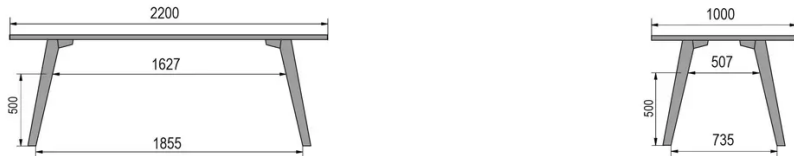

TYPE

bar tafel, totale hoogte 110cm

BLAD

30mm multiplex basis, zichtbaar afgeschuinde kant, topfineer 0.9mm in FENIX.

VERLENGBLAD(EN)

Deze versie is altijd zonder verlengblad

POTEN

Massief hout

SPECIFIEKE KENMERKEN

De voetsteun is altijd gemaakt van zwart metaal

VEILIGHEID

Onze tafels zijn zwaar en er zijn twee personen nodig om ze in elkaar te zetten of te verplaatsen.

AFMETINGEN (CM)

80x80cm - 80x120cm - 80x140cm - 80x160cm

90x90cm - 90x120cm - 90x140cm - 90x160cm - 90x180cm

MOOD T1 T1500

WELKE AFMETING KIEZEN ?

GEWICHT & VERPAKKING

80 x 120cm / 90 x 120cm

80 x 140cm / 90 x 140cm

80 x 160cm / 90 x 160cm / 100 x 160cm

90 x 180cm / 100 x 180cm

90 x 200cm / 100 x 200cm

100 x 220cm

100 x 240cm