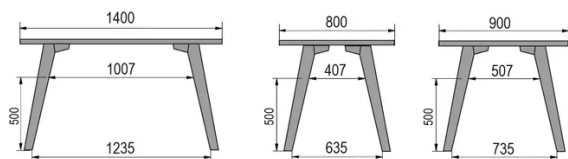

TYPE

bar tafel, totale hoogte 110cm

BLAD

30mm multiplex basis, zichtbaar afgeschuinde kant, topfineer 0.9mm in FENIX.

VERLENGBLAD(EN)

Deze versie is altijd zonder verlengblad

POTEN

Massief hout

SPECIFIEKE KENMERKEN

De voetsteun is altijd gemaakt van zwart metaal

AFMETINGEN (CM)

80x80cm - 80x120cm - 80x140cm - 80x160cm

90x90cm - 90x120cm - 90x140cm - 90x160cm - 90x180cm

MOOD T1 T1500

WELKE AFMETING KIEZEN ?

GEWICHT & VERPAKKING

80 x 120cm / 90 x 120cm

80 x 140cm / 90 x 140cm

80 x 160cm / 90 x 160cm / 100 x 160cm

90 x 180cm / 100 x 180cm

90 x 200cm / 100 x 200cm

100 x 220cm

100 x 240cm