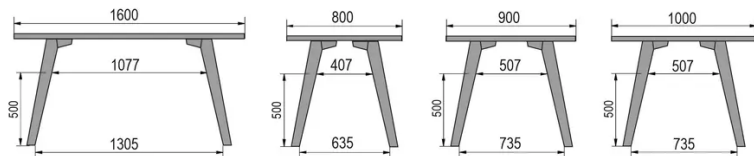

TYPE

bar tafel, totale hoogte 110cm

BLAD

30mm multiplex basis, zichtbaar afgeschuinde kant, topfineer 0.9mm in FENIX.

VERLENGBLAD(EN)

Deze versie is altijd zonder verlengblad

POTEN

Massief hout

SPECIFIEKE KENMERKEN

De voetsteun is altijd gemaakt van zwart metaal

VEILIGHEID

Onze tafels zijn zwaar en er zijn twee personen nodig om ze in elkaar te zetten of te verplaatsen.

AFMETINGEN (CM)

80x80cm - 80x120cm - 80x140cm - 80x160cm

90x90cm - 90x120cm - 90x140cm - 90x160cm - 90x180cm

MOOD T1 T1500

WELKE AFMETING KIEZEN ?

GEWICHT & VERPAKKING

80 x 120cm / 90 x 120cm

80 x 140cm / 90 x 140cm

80 x 160cm / 90 x 160cm / 100 x 160cm

90 x 180cm / 100 x 180cm

90 x 200cm / 100 x 200cm

100 x 220cm

100 x 240cm