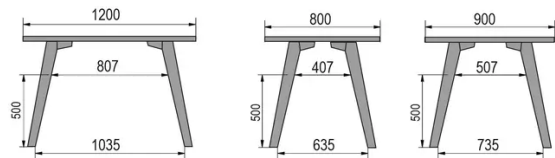

TYPE

bar tafel, totale hoogte 110cm

BLAD

30mm multiplex basis, zichtbaar afgeschuinde kant, topfineer 0.9mm in FENIX.

VERLENGBLAD(EN)

Deze versie is altijd zonder verlengblad

POTEN

Massief hout

SPECIFIEKE KENMERKEN

De voetsteun is altijd gemaakt van zwart metaal

VEILIGHEID

Onze tafels zijn zwaar en er zijn twee personen nodig om ze in elkaar te zetten of te verplaatsen.

AFMETINGEN (CM)

80x80cm - 80x120cm - 80x140cm - 80x160cm

90x90cm - 90x120cm - 90x140cm - 90x160cm - 90x180cm

MOOD T1 T1500

WELKE AFMETING KIEZEN ?

GEWICHT & VERPAKKING

80 x 120cm / 90 x 120cm

80 x 140cm / 90 x 140cm

80 x 160cm / 90 x 160cm / 100 x 160cm

90 x 180cm / 100 x 180cm

90 x 200cm / 100 x 200cm

100 x 220cm

100 x 240cm