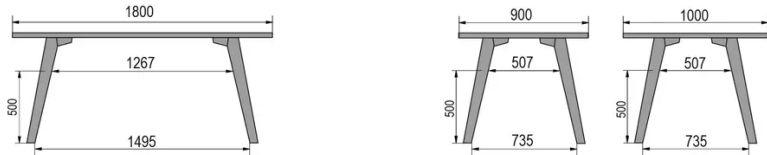

TYPE

bar tafel, totale hoogte 110cm

BLAD

30mm multiplex basis, zichtbaar afgeschuinde kant, topfineer 0.9mm in FENIX.

VERLENGBLAD(EN)

Deze versie is altijd zonder verlengblad

POTEN

Massief hout

SPECIFIEKE KENMERKEN

De voetsteun is altijd gemaakt van zwart metaal

VEILIGHEID

Onze tafels zijn zwaar en er zijn twee personen nodig om ze in elkaar te zetten of te verplaatsen.

AFMETINGEN (CM)

80x80cm - 80x120cm - 80x140cm - 80x160cm

90x90cm - 90x120cm - 90x140cm - 90x160cm - 90x180cm

MOOD T1 T1500

WELKE AFMETING KIEZEN ?

GEWICHT & VERPAKKING

80 x 120cm / 90 x 120cm

80 x 140cm / 90 x 140cm

80 x 160cm / 90 x 160cm / 100 x 160cm

90 x 180cm / 100 x 180cm

90 x 200cm / 100 x 200cm

100 x 220cm

100 x 240cm