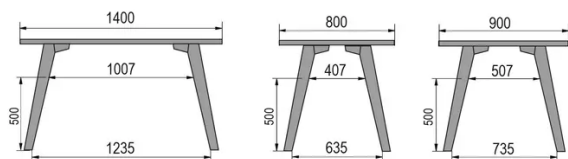

TYPE

bar tafel, totale hoogte 110cm

BLAD

30mm multiplex basis, zichtbaar afgeschuinde kant, topfineer 0.9mm in FENIX.

VERLENGBLAD(EN)

Deze versie is altijd zonder verlengblad

POTEN

Massief hout

SPECIFIEKE KENMERKEN

De voetsteun is altijd gemaakt van zwart metaal

VEILIGHEID

Onze tafels zijn zwaar en er zijn twee personen nodig om ze in elkaar te zetten of te verplaatsen.

AFMETINGEN (CM)

80x80cm - 80x120cm - 80x140cm - 80x160cm

90x90cm - 90x120cm - 90x140cm - 90x160cm - 90x180cm

MOOD T1 T1500

WELKE AFMETING KIEZEN ?

GEWICHT & VERPAKKING

80 x 120cm / 90 x 120cm

80 x 140cm / 90 x 140cm

80 x 160cm / 90 x 160cm / 100 x 160cm

90 x 180cm / 100 x 180cm

90 x 200cm / 100 x 200cm

100 x 220cm

100 x 240cm