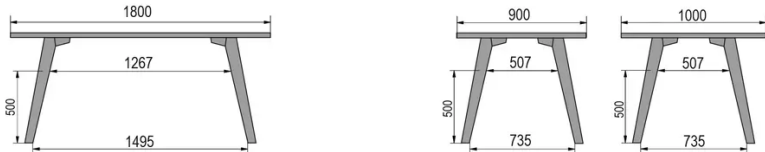

TYPE

bar tafel, totale hoogte 110cm

BLAD

30mm multiplex basis, zichtbaar afgeschuinde kant, topfineer 0.9mm in FENIX.

VERLENGBLAD(EN)

Deze versie is altijd zonder verlengblad

POTEN

Massief hout

SPECIFIEKE KENMERKEN

De voetsteun is altijd gemaakt van zwart metaal

AFMETINGEN (CM)

80x80cm - 80x120cm - 80x140cm - 80x160cm

90x90cm - 90x120cm - 90x140cm - 90x160cm - 90x180cm

MOOD T1 T1500

WELKE AFMETING KIEZEN ?

GEWICHT & VERPAKKING

80 x 120cm / 90 x 120cm

80 x 140cm / 90 x 140cm

80 x 160cm / 90 x 160cm / 100 x 160cm

90 x 180cm / 100 x 180cm

90 x 200cm / 100 x 200cm

100 x 220cm

100 x 240cm