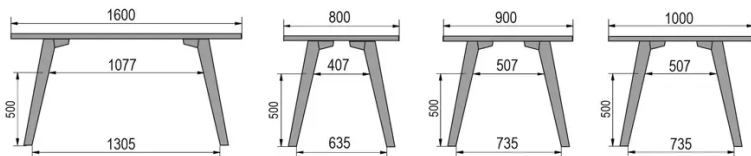

TYPE

bar tafel, totale hoogte 110cm

BLAD

30mm multiplex basis, zichtbaar afgeschuinde kant, topfineer 0.9mm in FENIX.

VERLENGBLAD(EN)

Deze versie is altijd zonder verlengblad

POTEN

Massief hout

SPECIFIEKE KENMERKEN

De voetsteun is altijd gemaakt van zwart metaal

AFMETINGEN (CM)

80x80cm - 80x120cm - 80x140cm - 80x160cm

90x90cm - 90x120cm - 90x140cm - 90x160cm - 90x180cm

MOOD T1 T1500

WELKE AFMETING KIEZEN ?

GEWICHT & VERPAKKING

80 x 120cm / 90 x 120cm

80 x 140cm / 90 x 140cm

80 x 160cm / 90 x 160cm / 100 x 160cm

90 x 180cm / 100 x 180cm

90 x 200cm / 100 x 200cm

100 x 220cm

100 x 240cm