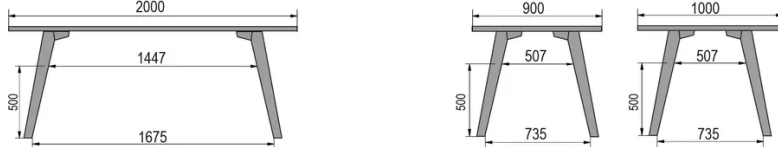

TYPE

bar tafel, totale hoogte 110cm

BLAD

30mm multiplex basis, zichtbaar afgeschuinde kant, topfineer 0.9mm in FENIX.

VERLENGBLAD(EN)

Deze versie is altijd zonder verlengblad

POTEN

Massief hout

SPECIFIEKE KENMERKEN

De voetsteun is altijd gemaakt van zwart metaal

VEILIGHEID

Onze tafels zijn zwaar en er zijn twee personen nodig om ze in elkaar te zetten of te verplaatsen.

AFMETINGEN (CM)

80x80cm - 80x120cm - 80x140cm - 80x160cm

90x90cm - 90x120cm - 90x140cm - 90x160cm - 90x180cm

MOOD T1 T1500

WELKE AFMETING KIEZEN ?

GEWICHT & VERPAKKING

80 x 120cm / 90 x 120cm

80 x 140cm / 90 x 140cm

80 x 160cm / 90 x 160cm / 100 x 160cm

90 x 180cm / 100 x 180cm

90 x 200cm / 100 x 200cm

100 x 220cm

100 x 240cm