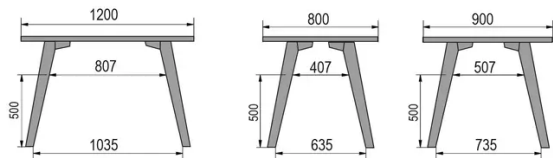

TYPE

bar tafel, totale hoogte 110cm

BLAD

30mm multiplex basis, zichtbaar afgeschuinde kant, topfineer 0.9mm in FENIX.

VERLENGBLAD(EN)

Deze versie is altijd zonder verlengblad

POTEN

Massief hout

SPECIFIEKE KENMERKEN

De voetsteun is altijd gemaakt van zwart metaal

AFMETINGEN (CM)

80x80cm - 80x120cm - 80x140cm - 80x160cm

90x90cm - 90x120cm - 90x140cm - 90x160cm - 90x180cm

MOOD T1 T1500

WELKE AFMETING KIEZEN ?

GEWICHT & VERPAKKING

80 x 120cm / 90 x 120cm

80 x 140cm / 90 x 140cm

80 x 160cm / 90 x 160cm / 100 x 160cm

90 x 180cm / 100 x 180cm

90 x 200cm / 100 x 200cm

100 x 220cm

100 x 240cm