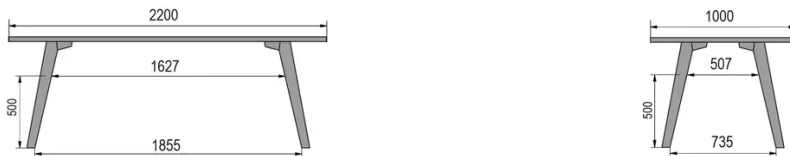

TYPE

eetkamertafel, totale hoogte 76cm

BLAD

30 mm massief hout, kant naar binnen afgeschuind
verkrijgbaar in beuken, eiken, rustiek eiken of noten

VERLENGBLAD(EN)

Deze versie is altijd zonder verlengblad

POTEN

Massief hout

SPECIFIEKE KENMERKEN

-

VEILIGHEID

Onze tafels zijn zwaar en er zijn twee personen nodig om ze in elkaar te zetten of te verplaatsen.

AFMETINGEN (CM)

80x80cm - 80x120cm - 80x140cm - 80x160cm

90x90cm - 90x120cm - 90x140cm - 90x160cm - 90x180 cm - 90x200cm

100x100cm - 100x160cm - 100x180cm - 100x200cm - 100x220cm - 100x240cm

MOOD T3 T0100

WELKE AFMETING KIEZEN ?

GEWICHT & VERPAKKING

80 x 120cm / 90 x 120cm

80 x 140cm / 90 x 140cm

80 x 160cm / 90 x 160cm / 100 x 160cm

90 x 180cm / 100 x 180cm

90 x 200cm / 100 x 200cm

100 x 220cm

100 x 240cm