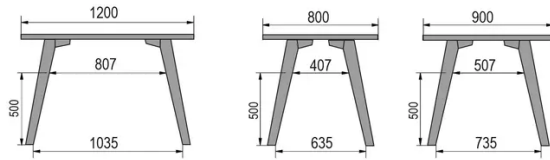

TYPE

eetkamertafel, totale hoogte 76cm

BLAD

30 mm massief hout, kant naar binnen afgeschuind
verkrijgbaar in beuken, eiken, rustiek eiken of noten

VERLENGBLAD(EN)

Deze versie is altijd zonder verlengblad

POTEN

Massief hout

SPECIFIEKE KENMERKEN

-

VEILIGHEID

Onze tafels zijn zwaar en er zijn twee personen nodig om ze in elkaar te zetten of te verplaatsen.

AFMETINGEN (CM)

80x80cm - 80x120cm - 80x140cm - 80x160cm

90x90cm - 90x120cm - 90x140cm - 90x160cm - 90x180 cm - 90x200cm

100x100cm - 100x160cm - 100x180cm - 100x200cm - 100x220cm - 100x240cm

MOOD T3 T0100

WELKE AFMETING KIEZEN ?

GEWICHT & VERPAKKING

80 x 120cm / 90 x 120cm

80 x 140cm / 90 x 140cm

80 x 160cm / 90 x 160cm / 100 x 160cm

90 x 180cm / 100 x 180cm

90 x 200cm / 100 x 200cm

100 x 220cm

100 x 240cm