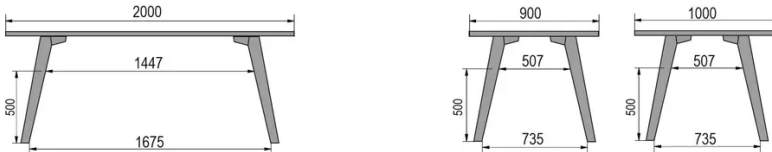

TYPE

eetkamertafel, totale hoogte 76cm

BLAD

30 mm massief hout, kant naar binnen afgeschuind
verkrijgbaar in beuken, eiken, rustiek eiken of noten

VERLENGBLAD(EN)

Deze versie is altijd zonder verlengblad

POTEN

Massief hout

SPECIFIEKE KENMERKEN

-

VEILIGHEID

Onze tafels zijn zwaar en er zijn twee personen nodig om ze in elkaar te zetten of te verplaatsen.

AFMETINGEN (CM)

80x80cm - 80x120cm - 80x140cm - 80x160cm

90x90cm - 90x120cm - 90x140cm - 90x160cm - 90x180 cm - 90x200cm

100x100cm - 100x160cm - 100x180cm - 100x200cm - 100x220cm - 100x240cm

MOOD T3 T0100

WELKE AFMETING KIEZEN ?

GEWICHT & VERPAKKING

80 x 120cm / 90 x 120cm

80 x 140cm / 90 x 140cm

80 x 160cm / 90 x 160cm / 100 x 160cm

90 x 180cm / 100 x 180cm

90 x 200cm / 100 x 200cm

100 x 220cm

100 x 240cm