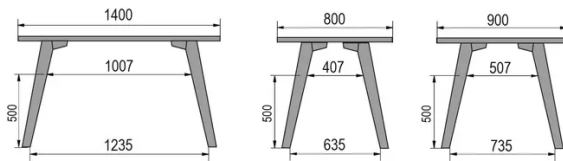

TYPE

eetkamertafel, totale hoogte 76cm

BLAD

30 mm massief hout, kant naar binnen afgeschuind
verkrijgbaar in beuken, eiken, rustiek eiken of noten

VERLENGBLAD(EN)

Deze versie is altijd zonder verlengblad

POTEN

Massief hout

SPECIFIEKE KENMERKEN

-

VEILIGHEID

Onze tafels zijn zwaar en er zijn twee personen nodig om ze in elkaar te zetten of te verplaatsen.

AFMETINGEN (CM)

80x80cm - 80x120cm - 80x140cm - 80x160cm

90x90cm - 90x120cm - 90x140cm - 90x160cm - 90x180 cm - 90x200cm

100x100cm - 100x160cm - 100x180cm - 100x200cm - 100x220cm - 100x240cm

MOOD T3 T0100

WELKE AFMETING KIEZEN ?

GEWICHT & VERPAKKING

80 x 120cm / 90 x 120cm

80 x 140cm / 90 x 140cm

80 x 160cm / 90 x 160cm / 100 x 160cm

90 x 180cm / 100 x 180cm

90 x 200cm / 100 x 200cm

100 x 220cm

100 x 240cm