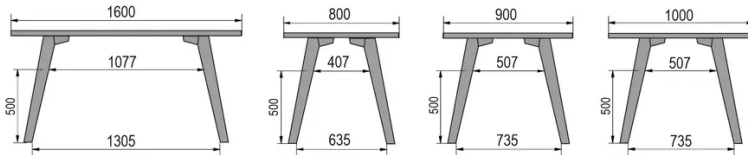

TYPE

eetkamertafel, totale hoogte 76cm

BLAD

30 mm massief hout, kant naar binnen afgeschuind
verkrijgbaar in beuken, eiken, rustiek eiken of noten

VERLENGBLAD(EN)

Deze versie is altijd zonder verlengblad

POTEN

Massief hout

SPECIFIEKE KENMERKEN

-

VEILIGHEID

Onze tafels zijn zwaar en er zijn twee personen nodig om ze in elkaar te zetten of te verplaatsen.

AFMETINGEN (CM)

80x80cm - 80x120cm - 80x140cm - 80x160cm

90x90cm - 90x120cm - 90x140cm - 90x160cm - 90x180 cm - 90x200cm

100x100cm - 100x160cm - 100x180cm - 100x200cm - 100x220cm - 100x240cm

MOOD T3 T0100

WELKE AFMETING KIEZEN ?

GEWICHT & VERPAKKING

80 x 120cm / 90 x 120cm

80 x 140cm / 90 x 140cm

80 x 160cm / 90 x 160cm / 100 x 160cm

90 x 180cm / 100 x 180cm

90 x 200cm / 100 x 200cm

100 x 220cm

100 x 240cm