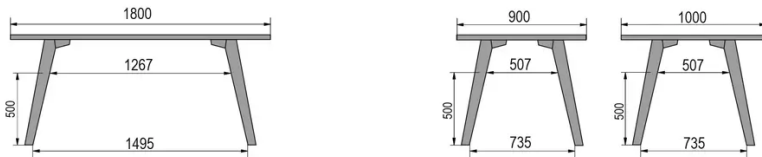

TYPE

eetkamertafel, totale hoogte 76cm

BLAD

30 mm massief hout, kant naar binnen afgeschuind
verkrijgbaar in beuken, eiken, rustiek eiken of noten

VERLENGBLAD(EN)

Deze versie is altijd zonder verlengblad

POTEN

Massief hout

SPECIFIEKE KENMERKEN

-

VEILIGHEID

Onze tafels zijn zwaar en er zijn twee personen nodig om ze in elkaar te zetten of te verplaatsen.

AFMETINGEN (CM)

80x80cm - 80x120cm - 80x140cm - 80x160cm

90x90cm - 90x120cm - 90x140cm - 90x160cm - 90x180 cm - 90x200cm

100x100cm - 100x160cm - 100x180cm - 100x200cm - 100x220cm - 100x240cm

MOOD T3 T0100

WELKE AFMETING KIEZEN ?

GEWICHT & VERPAKKING

80 x 120cm / 90 x 120cm

80 x 140cm / 90 x 140cm

80 x 160cm / 90 x 160cm / 100 x 160cm

90 x 180cm / 100 x 180cm

90 x 200cm / 100 x 200cm

100 x 220cm

100 x 240cm