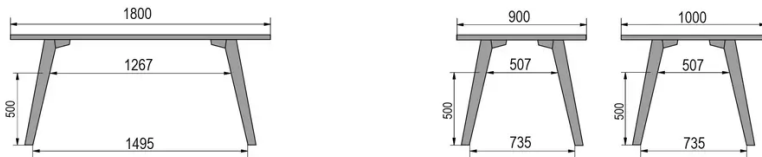

TYPE

eetkamertafel, totale hoogte 76cm

BLAD

30mm multiplex basis, zichtbaar afgeschuinde kant, topfineer 0.8mm melamine wit.

VERLENGBLAD(EN)

Deze versie is altijd zonder verlengblad

POTEN

Massief hout

SPECIFIEKE KENMERKEN

-

AFMETINGEN (CM)

80x80cm - 80x120cm - 80x140cm - 80x160cm

90x90cm - 90x120cm - 90x140cm - 90x160cm - 90x180 cm - 90x200cm

100x100cm - 100x160cm - 100x180cm - 100x200cm - 100x220cm - 100x240cm

MOOD T3 T0200

WELKE AFMETING KIEZEN ?

80 x 120cm / 90 x 120cm

80 x 140cm / 90 x 140cm

80 x 160cm / 90 x 160cm / 100 x 160cm

90 x 180cm / 100 x 180cm

90 x 200cm / 100 x 200cm

100 x 220cm

100 x 240cm

GEWICHT & VERPAKKING