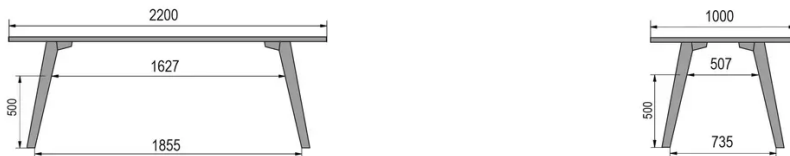

TYPE

eetkamertafel, totale hoogte 76cm

BLAD

30mm multiplex basis, zichtbaar afgeschuinde kant, topfineer 0.8mm melamine wit.

VERLENGBLAD(EN)

Deze versie is altijd zonder verlengblad

POTEN

Massief hout

SPECIFIEKE KENMERKEN

-

AFMETINGEN (CM)

80x80cm - 80x120cm - 80x140cm - 80x160cm

90x90cm - 90x120cm - 90x140cm - 90x160cm - 90x180 cm - 90x200cm

100x100cm - 100x160cm - 100x180cm - 100x200cm - 100x220cm - 100x240cm

MOOD T3 T0200

WELKE AFMETING KIEZEN ?

80 x 120cm / 90 x 120cm

80 x 140cm / 90 x 140cm

80 x 160cm / 90 x 160cm / 100 x 160cm

90 x 180cm / 100 x 180cm

90 x 200cm / 100 x 200cm

100 x 220cm

100 x 240cm

GEWICHT & VERPAKKING