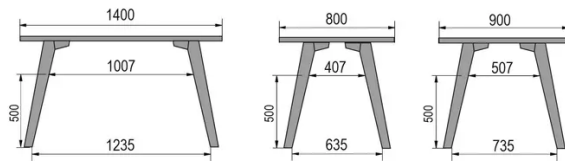

TYPE

eetkamertafel, totale hoogte 76cm

BLAD

30mm multiplex basis, zichtbaar afgeschuinde kant, topfineer 0.8mm melamine wit.

VERLENGBLAD(EN)

Deze versie is altijd zonder verlengblad

POTEN

Massief hout

SPECIFIEKE KENMERKEN

-

AFMETINGEN (CM)

80x80cm - 80x120cm - 80x140cm - 80x160cm

90x90cm - 90x120cm - 90x140cm - 90x160cm - 90x180 cm - 90x200cm

100x100cm - 100x160cm - 100x180cm - 100x200cm - 100x220cm - 100x240cm

MOOD T3 T0200

WELKE AFMETING KIEZEN ?

80 x 120cm / 90 x 120cm

80 x 140cm / 90 x 140cm

80 x 160cm / 90 x 160cm / 100 x 160cm

90 x 180cm / 100 x 180cm

90 x 200cm / 100 x 200cm

100 x 220cm

100 x 240cm

GEWICHT & VERPAKKING