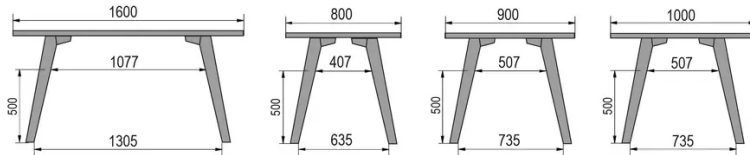

TYPE

eetkamertafel, totale hoogte 76cm

BLAD

30mm multiplex basis, zichtbaar afgeschuinde kant, topfineer 0.8mm melamine wit.

VERLENGBLAD(EN)

Deze versie is altijd zonder verlengblad

POTEN

Massief hout

SPECIFIEKE KENMERKEN

-

AFMETINGEN (CM)

80x80cm - 80x120cm - 80x140cm - 80x160cm

90x90cm - 90x120cm - 90x140cm - 90x160cm - 90x180 cm - 90x200cm

100x100cm - 100x160cm - 100x180cm - 100x200cm - 100x220cm - 100x240cm

MOOD T3 T0200

WELKE AFMETING KIEZEN ?

80 x 120cm / 90 x 120cm

80 x 140cm / 90 x 140cm

80 x 160cm / 90 x 160cm / 100 x 160cm

90 x 180cm / 100 x 180cm

90 x 200cm / 100 x 200cm

100 x 220cm

100 x 240cm

GEWICHT & VERPAKKING