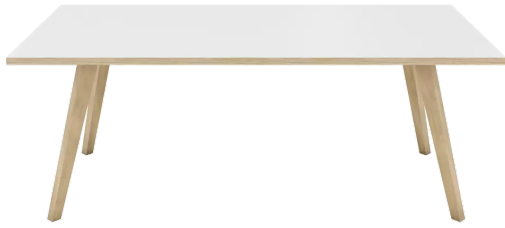

TYPE

eetkamertafel, totale hoogte 76cm

BLAD

30mm multiplex basis, zichtbaar afgeschuinde kant, topfineer 0.8mm melamine wit.

VERLENGBLAD(EN)

Deze versie is altijd zonder verlengblad

POTEN

Massief hout

SPECIFIEKE KENMERKEN

-

AFMETINGEN (CM)

80x80cm - 80x120cm - 80x140cm - 80x160cm

90x90cm - 90x120cm - 90x140cm - 90x160cm - 90x180 cm - 90x200cm

100x100cm - 100x160cm - 100x180cm - 100x200cm - 100x220cm - 100x240cm

100 x 240cm

GEWICHT & VERPAKKING