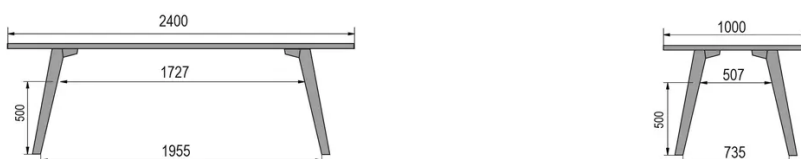

TYPE

eetkamertafel, totale hoogte 76cm

BLAD

30mm multiplex basis, zichtbaar afgeschuinde kant, topfineer 0.8mm melamine wit.

VERLENGBLAD(EN)

Deze versie is altijd zonder verlengblad

POTEN

Massief hout

SPECIFIEKE KENMERKEN

-

AFMETINGEN (CM)

80x80cm - 80x120cm - 80x140cm - 80x160cm

90x90cm - 90x120cm - 90x140cm - 90x160cm - 90x180 cm - 90x200cm

100x100cm - 100x160cm - 100x180cm - 100x200cm - 100x220cm - 100x240cm

MOOD T3 T0200

WELKE AFMETING KIEZEN ?

80 x 120cm / 90 x 120cm

80 x 140cm / 90 x 140cm

80 x 160cm / 90 x 160cm / 100 x 160cm

90 x 180cm / 100 x 180cm

90 x 200cm / 100 x 200cm

100 x 220cm

100 x 240cm

GEWICHT & VERPAKKING