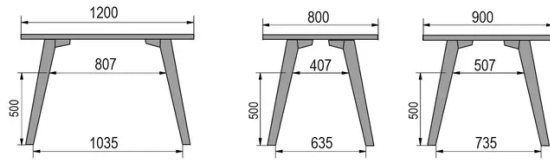

TYPE

eetkamertafel, totale hoogte 76cm

BLAD

30mm multiplex basis, zichtbaar afgeschuinde kant, topfineer 0.8mm melamine wit.

VERLENGBLAD(EN)

Deze versie is altijd zonder verlengblad

POTEN

Massief hout

SPECIFIEKE KENMERKEN

-

AFMETINGEN (CM)

80x80cm - 80x120cm - 80x140cm - 80x160cm

90x90cm - 90x120cm - 90x140cm - 90x160cm - 90x180 cm - 90x200cm

100x100cm - 100x160cm - 100x180cm - 100x200cm - 100x220cm - 100x240cm

MOOD T3 T0200

WELKE AFMETING KIEZEN ?

80 x 120cm / 90 x 120cm

80 x 140cm / 90 x 140cm

80 x 160cm / 90 x 160cm / 100 x 160cm

90 x 180cm / 100 x 180cm

90 x 200cm / 100 x 200cm

100 x 220cm

100 x 240cm

GEWICHT & VERPAKKING