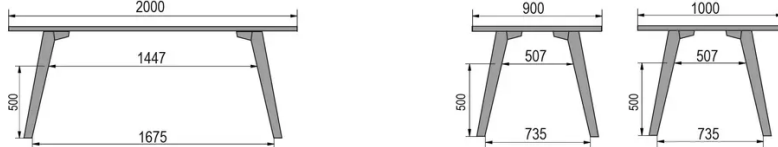

TYPE

eetkamertafel, totale hoogte 76cm

BLAD

30mm multiplex basis, zichtbaar afgeschuinde kant, topfineer 0.9mm in FENIX.

VERLENGBLAD(EN)

Deze versie is altijd zonder verlengblad

POTEN

Massief hout

SPECIFIEKE KENMERKEN

-

VEILIGHEID

Onze tafels zijn zwaar en er zijn twee personen nodig om ze in elkaar te zetten of te verplaatsen.

AFMETINGEN (CM)

80x80cm - 80x120cm - 80x140cm - 80x160cm

90x90cm - 90x120cm - 90x140cm - 90x160cm - 90x180 cm - 90x200cm

100x100cm - 100x160cm - 100x180cm - 100x200cm - 100x220cm - 100x240cm

MOOD T3 T0300

WELKE AFMETING KIEZEN ?

GEWICHT & VERPAKKING

80 x 120cm / 90 x 120cm

80 x 140cm / 90 x 140cm

80 x 160cm / 90 x 160cm / 100 x 160cm

90 x 180cm / 100 x 180cm

90 x 200cm / 100 x 200cm

100 x 220cm

100 x 240cm