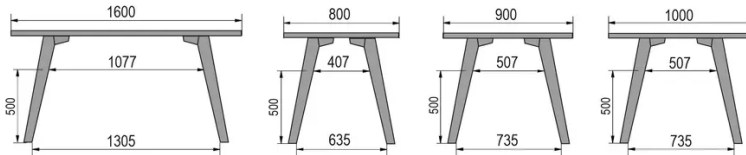

TYPE

eetkamertafel, totale hoogte 76cm

BLAD

30mm multiplex basis, zichtbaar afgeschuinde kant, topfineer 0.9mm in FENIX.

VERLENGBLAD(EN)

Deze versie is altijd zonder verlengblad

POTEN

Massief hout

SPECIFIEKE KENMERKEN

-

AFMETINGEN (CM)

80x80cm - 80x120cm - 80x140cm - 80x160cm

90x90cm - 90x120cm - 90x140cm - 90x160cm - 90x180 cm - 90x200cm

100x100cm - 100x160cm - 100x180cm - 100x200cm - 100x220cm - 100x240cm

MOOD T3 T0300

WELKE AFMETING KIEZEN ?

GEWICHT & VERPAKKING

80 x 120cm / 90 x 120cm

80 x 140cm / 90 x 140cm

80 x 160cm / 90 x 160cm / 100 x 160cm

90 x 180cm / 100 x 180cm

90 x 200cm / 100 x 200cm

100 x 220cm

100 x 240cm