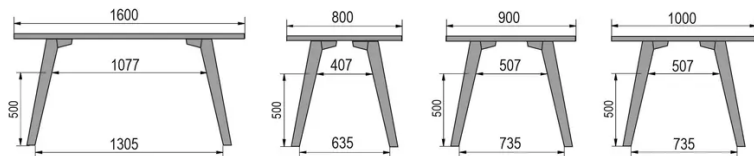

TYPE

eetkamertafel, totale hoogte 76cm

BLAD

30mm multiplex basis, zichtbaar afgeschuinde kant, topfineer 0.9mm in FENIX.

VERLENGBLAD(EN)

Deze versie is altijd zonder verlengblad

POTEN

Massief hout

SPECIFIEKE KENMERKEN

-

VEILIGHEID

Onze tafels zijn zwaar en er zijn twee personen nodig om ze in elkaar te zetten of te verplaatsen.

AFMETINGEN (CM)

80x80cm - 80x120cm - 80x140cm - 80x160cm

90x90cm - 90x120cm - 90x140cm - 90x160cm - 90x180 cm - 90x200cm

100x100cm - 100x160cm - 100x180cm - 100x200cm - 100x220cm - 100x240cm

MOOD T3 T0300

WELKE AFMETING KIEZEN ?

GEWICHT & VERPAKKING

80 x 120cm / 90 x 120cm

80 x 140cm / 90 x 140cm

80 x 160cm / 90 x 160cm / 100 x 160cm

90 x 180cm / 100 x 180cm

90 x 200cm / 100 x 200cm

100 x 220cm

100 x 240cm