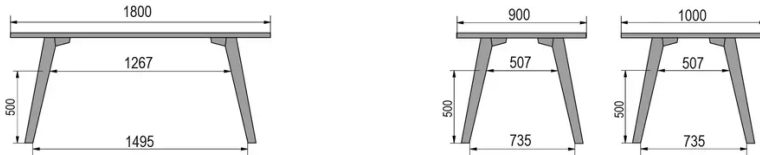

TYPE

eetkamertafel, totale hoogte 76cm

BLAD

30mm multiplex basis, zichtbaar afgeschuinde kant, topfineer 0.9mm in FENIX.

VERLENGBLAD(EN)

Deze versie is altijd zonder verlengblad

POTEN

Massief hout

SPECIFIEKE KENMERKEN

-

AFMETINGEN (CM)

80x80cm - 80x120cm - 80x140cm - 80x160cm

90x90cm - 90x120cm - 90x140cm - 90x160cm - 90x180 cm - 90x200cm

100x100cm - 100x160cm - 100x180cm - 100x200cm - 100x220cm - 100x240cm

MOOD T3 T0300

WELKE AFMETING KIEZEN ?

GEWICHT & VERPAKKING

80 x 120cm / 90 x 120cm

80 x 140cm / 90 x 140cm

80 x 160cm / 90 x 160cm / 100 x 160cm

90 x 180cm / 100 x 180cm

90 x 200cm / 100 x 200cm

100 x 220cm

100 x 240cm