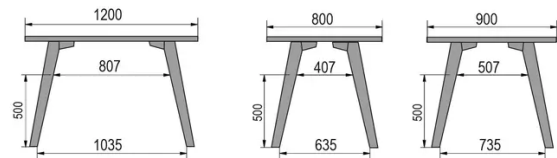

TYPE

eetkamertafel, totale hoogte 76cm

BLAD

30mm multiplex basis, zichtbaar afgeschuinde kant, topfineer 0.9mm in FENIX.

VERLENGBLAD(EN)

Deze versie is altijd zonder verlengblad

POTEN

Massief hout

SPECIFIEKE KENMERKEN

-

VEILIGHEID

Onze tafels zijn zwaar en er zijn twee personen nodig om ze in elkaar te zetten of te verplaatsen.

AFMETINGEN (CM)

80x80cm - 80x120cm - 80x140cm - 80x160cm

90x90cm - 90x120cm - 90x140cm - 90x160cm - 90x180 cm - 90x200cm

100x100cm - 100x160cm - 100x180cm - 100x200cm - 100x220cm - 100x240cm

MOOD T3 T0300

WELKE AFMETING KIEZEN ?

GEWICHT & VERPAKKING

80 x 120cm / 90 x 120cm

80 x 140cm / 90 x 140cm

80 x 160cm / 90 x 160cm / 100 x 160cm

90 x 180cm / 100 x 180cm

90 x 200cm / 100 x 200cm

100 x 220cm

100 x 240cm