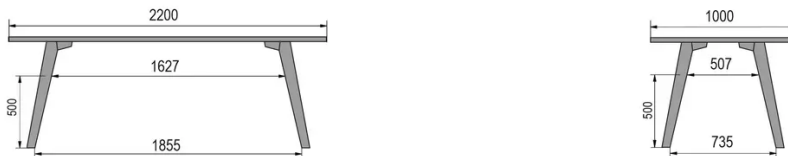

TYPE

eetkamertafel, totale hoogte 76cm

BLAD

30mm multiplex basis, zichtbaar afgeschuinde kant, topfineer 0.9mm in FENIX.

VERLENGBLAD(EN)

Deze versie is altijd zonder verlengblad

POTEN

Massief hout

SPECIFIEKE KENMERKEN

-

AFMETINGEN (CM)

80x80cm - 80x120cm - 80x140cm - 80x160cm

90x90cm - 90x120cm - 90x140cm - 90x160cm - 90x180 cm - 90x200cm

100x100cm - 100x160cm - 100x180cm - 100x200cm - 100x220cm - 100x240cm

MOOD T3 T0300

WELKE AFMETING KIEZEN ?

GEWICHT & VERPAKKING

80 x 120cm / 90 x 120cm

80 x 140cm / 90 x 140cm

80 x 160cm / 90 x 160cm / 100 x 160cm

90 x 180cm / 100 x 180cm

90 x 200cm / 100 x 200cm

100 x 220cm

100 x 240cm