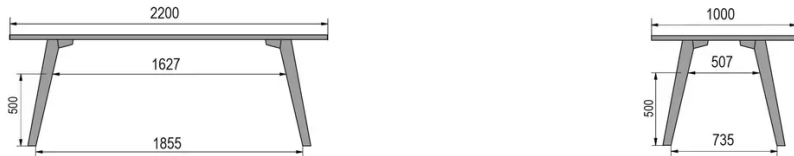

TYPE

eetkamertafel, totale hoogte 76cm

BLAD

30mm multiplex basis, zichtbaar afgeschuinde kant, topfineer 0.9mm in FENIX.

VERLENGBLAD(EN)

Deze versie is altijd zonder verlengblad

POTEN

Massief hout

SPECIFIEKE KENMERKEN

-

VEILIGHEID

Onze tafels zijn zwaar en er zijn twee personen nodig om ze in elkaar te zetten of te verplaatsen.

AFMETINGEN (CM)

80x80cm - 80x120cm - 80x140cm - 80x160cm

90x90cm - 90x120cm - 90x140cm - 90x160cm - 90x180 cm - 90x200cm

100x100cm - 100x160cm - 100x180cm - 100x200cm - 100x220cm - 100x240cm

MOOD T3 T0300

WELKE AFMETING KIEZEN ?

GEWICHT & VERPAKKING

80 x 120cm / 90 x 120cm

80 x 140cm / 90 x 140cm

80 x 160cm / 90 x 160cm / 100 x 160cm

90 x 180cm / 100 x 180cm

90 x 200cm / 100 x 200cm

100 x 220cm

100 x 240cm