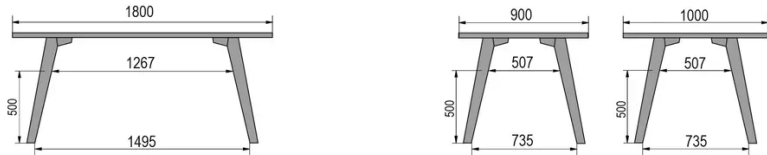

TYPE

eetkamertafel, totale hoogte 76cm

BLAD

30mm multiplex basis, zichtbaar afgeschuinde kant, topfineer 0.9mm in FENIX.

VERLENGBLAD(EN)

Deze versie is altijd zonder verlengblad

POTEN

Massief hout

SPECIFIEKE KENMERKEN

-

VEILIGHEID

Onze tafels zijn zwaar en er zijn twee personen nodig om ze in elkaar te zetten of te verplaatsen.

AFMETINGEN (CM)

80x80cm - 80x120cm - 80x140cm - 80x160cm

90x90cm - 90x120cm - 90x140cm - 90x160cm - 90x180 cm - 90x200cm

100x100cm - 100x160cm - 100x180cm - 100x200cm - 100x220cm - 100x240cm

MOOD T3 T0300

WELKE AFMETING KIEZEN ?

GEWICHT & VERPAKKING

80 x 120cm / 90 x 120cm

80 x 140cm / 90 x 140cm

80 x 160cm / 90 x 160cm / 100 x 160cm

90 x 180cm / 100 x 180cm

90 x 200cm / 100 x 200cm

100 x 220cm

100 x 240cm