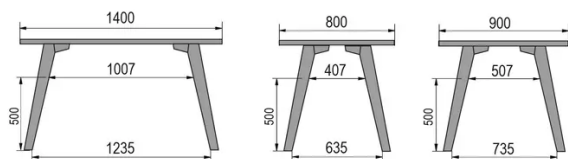

TYPE

eetkamertafel, totale hoogte 76cm

BLAD

30mm multiplex basis, zichtbaar afgeschuinde kant, topfineer 0.9mm in FENIX.

VERLENGBLAD(EN)

Deze versie is altijd zonder verlengblad

POTEN

Massief hout

SPECIFIEKE KENMERKEN

-

VEILIGHEID

Onze tafels zijn zwaar en er zijn twee personen nodig om ze in elkaar te zetten of te verplaatsen.

AFMETINGEN (CM)

80x80cm - 80x120cm - 80x140cm - 80x160cm

90x90cm - 90x120cm - 90x140cm - 90x160cm - 90x180 cm - 90x200cm

100x100cm - 100x160cm - 100x180cm - 100x200cm - 100x220cm - 100x240cm

MOOD T3 T0300

WELKE AFMETING KIEZEN ?

GEWICHT & VERPAKKING

80 x 120cm / 90 x 120cm

80 x 140cm / 90 x 140cm

80 x 160cm / 90 x 160cm / 100 x 160cm

90 x 180cm / 100 x 180cm

90 x 200cm / 100 x 200cm

100 x 220cm

100 x 240cm