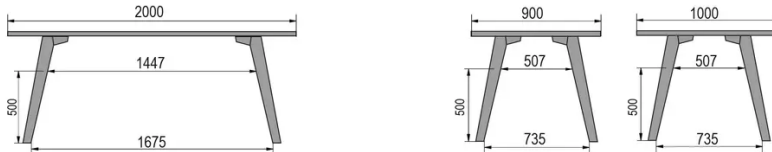

TYPE

eetkamertafel, totale hoogte 76cm

BLAD

30mm multiplex basis, zichtbaar afgeschuinde kant, topfineer 0.9mm in FENIX.

VERLENGBLAD(EN)

Deze versie is altijd zonder verlengblad

POTEN

Massief hout

SPECIFIEKE KENMERKEN

-

AFMETINGEN (CM)

80x80cm - 80x120cm - 80x140cm - 80x160cm

90x90cm - 90x120cm - 90x140cm - 90x160cm - 90x180 cm - 90x200cm

100x100cm - 100x160cm - 100x180cm - 100x200cm - 100x220cm - 100x240cm

MOOD T3 T0300

WELKE AFMETING KIEZEN ?

GEWICHT & VERPAKKING

80 x 120cm / 90 x 120cm

80 x 140cm / 90 x 140cm

80 x 160cm / 90 x 160cm / 100 x 160cm

90 x 180cm / 100 x 180cm

90 x 200cm / 100 x 200cm

100 x 220cm

100 x 240cm