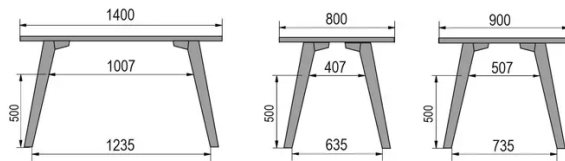

TYPE

eetkamertafel, totale hoogte 76cm

BLAD

30mm multiplex basis, zichtbaar afgeschuinde kant, topfineer 0.9mm in FENIX.

VERLENGBLAD(EN)

Deze versie is altijd zonder verlengblad

POTEN

Massief hout

SPECIFIEKE KENMERKEN

-

AFMETINGEN (CM)

80x80cm - 80x120cm - 80x140cm - 80x160cm

90x90cm - 90x120cm - 90x140cm - 90x160cm - 90x180 cm - 90x200cm

100x100cm - 100x160cm - 100x180cm - 100x200cm - 100x220cm - 100x240cm

MOOD T3 T0300

WELKE AFMETING KIEZEN ?

GEWICHT & VERPAKKING

80 x 120cm / 90 x 120cm

80 x 140cm / 90 x 140cm

80 x 160cm / 90 x 160cm / 100 x 160cm

90 x 180cm / 100 x 180cm

90 x 200cm / 100 x 200cm

100 x 220cm

100 x 240cm