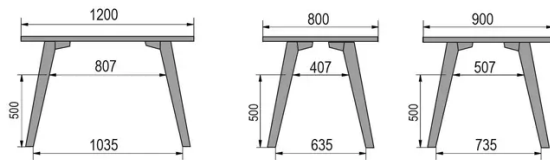

TYPE

eetkamertafel, totale hoogte 76cm

BLAD

30mm multiplex basis, zichtbaar afgeschuinde kant, topfineer 0.9mm in FENIX.

VERLENGBLAD(EN)

Deze versie is altijd zonder verlengblad

POTEN

Massief hout

SPECIFIEKE KENMERKEN

-

AFMETINGEN (CM)

80x80cm - 80x120cm - 80x140cm - 80x160cm

90x90cm - 90x120cm - 90x140cm - 90x160cm - 90x180 cm - 90x200cm

100x100cm - 100x160cm - 100x180cm - 100x200cm - 100x220cm - 100x240cm

MOOD T3 T0300

WELKE AFMETING KIEZEN ?

GEWICHT & VERPAKKING

80 x 120cm / 90 x 120cm

80 x 140cm / 90 x 140cm

80 x 160cm / 90 x 160cm / 100 x 160cm

90 x 180cm / 100 x 180cm

90 x 200cm / 100 x 200cm

100 x 220cm

100 x 240cm