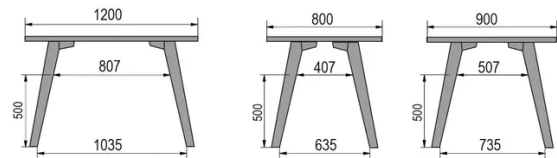

TYPE

halfhoge tafel (keuken), totale hoogte 90cm

BLAD

30 mm massief hout, kant naar binnen afgeschuind verkrijgbaar in beuken, eiken, rustiek eiken of noten

VERLENGBLAD(EN)

Deze versie is altijd zonder verlengblad

POTEN

Massief hout

SPECIFIEKE KENMERKEN

-

VEILIGHEID

Onze tafels zijn zwaar en er zijn twee personen nodig om ze in elkaar te zetten of te verplaatsen.

AFMETINGEN (CM)

80x80cm - 80x120cm - 80x140cm - 80x160cm

90x90cm - 90x120cm - 90x140cm - 90x160cm - 90x180cm

MOOD T3 T0900

WELKE AFMETING KIEZEN ?

GEWICHT & VERPAKKING

80 x 120cm / 90 x 120cm

80 x 140cm / 90 x 140cm

80 x 160cm / 90 x 160cm / 100 x 160cm

90 x 180cm / 100 x 180cm

90 x 200cm / 100 x 200cm

100 x 220cm

100 x 240cm