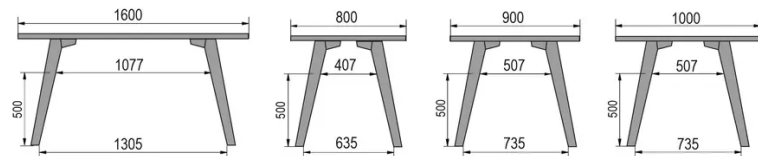

TYPE

halfhoge tafel (keuken), totale hoogte 90cm

BLAD

30 mm massief hout, kant naar binnen afgeschuind verkrijgbaar in beuken, eiken, rustiek eiken of noten

VERLENGBLAD(EN)

Deze versie is altijd zonder verlengblad

POTEN

Massief hout

SPECIFIEKE KENMERKEN

-

VEILIGHEID

Onze tafels zijn zwaar en er zijn twee personen nodig om ze in elkaar te zetten of te verplaatsen.

AFMETINGEN (CM)

80x80cm - 80x120cm - 80x140cm - 80x160cm

90x90cm - 90x120cm - 90x140cm - 90x160cm - 90x180cm

MOOD T3 T0900

WELKE AFMETING KIEZEN ?

GEWICHT & VERPAKKING

80 x 120cm / 90 x 120cm

80 x 140cm / 90 x 140cm

80 x 160cm / 90 x 160cm / 100 x 160cm

90 x 180cm / 100 x 180cm

90 x 200cm / 100 x 200cm

100 x 220cm

100 x 240cm