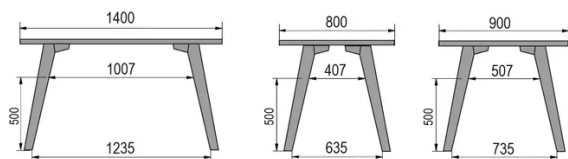

TYPE

halfhoge tafel (keuken), totale hoogte 90cm

BLAD

30 mm massief hout, kant naar binnen afgeschuind verkrijgbaar in beuken, eiken, rustiek eiken of noten

VERLENGBLAD(EN)

Deze versie is altijd zonder verlengblad

POTEN

Massief hout

SPECIFIEKE KENMERKEN

-

VEILIGHEID

Onze tafels zijn zwaar en er zijn twee personen nodig om ze in elkaar te zetten of te verplaatsen.

AFMETINGEN (CM)

80x80cm - 80x120cm - 80x140cm - 80x160cm

90x90cm - 90x120cm - 90x140cm - 90x160cm - 90x180cm

MOOD T3 T0900

WELKE AFMETING KIEZEN ?

GEWICHT & VERPAKKING

80 x 120cm / 90 x 120cm

80 x 140cm / 90 x 140cm

80 x 160cm / 90 x 160cm / 100 x 160cm

90 x 180cm / 100 x 180cm

90 x 200cm / 100 x 200cm

100 x 220cm

100 x 240cm