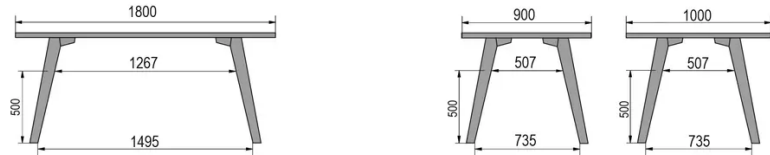

TYPE

halfhoge tafel (keuken), totale hoogte 90cm

BLAD

30 mm massief hout, kant naar binnen afgeschuind verkrijgbaar in beuken, eiken, rustiek eiken of noten

VERLENGBLAD(EN)

Deze versie is altijd zonder verlengblad

POTEN

Massief hout

SPECIFIEKE KENMERKEN

-

VEILIGHEID

Onze tafels zijn zwaar en er zijn twee personen nodig om ze in elkaar te zetten of te verplaatsen.

AFMETINGEN (CM)

80x80cm - 80x120cm - 80x140cm - 80x160cm

90x90cm - 90x120cm - 90x140cm - 90x160cm - 90x180cm

MOOD T3 T0900

WELKE AFMETING KIEZEN ?

GEWICHT & VERPAKKING

80 x 120cm / 90 x 120cm

80 x 140cm / 90 x 140cm

80 x 160cm / 90 x 160cm / 100 x 160cm

90 x 180cm / 100 x 180cm

90 x 200cm / 100 x 200cm

100 x 220cm

100 x 240cm