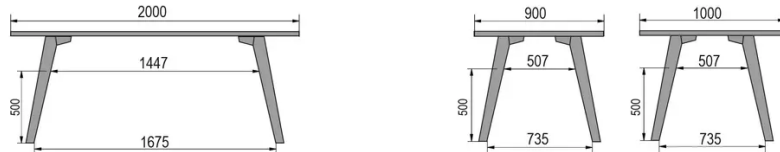

TYPE

halfhoge tafel (keuken), totale hoogte 90cm

BLAD

30 mm massief hout, kant naar binnen afgeschuind verkrijgbaar in beuken, eiken, rustiek eiken of noten

VERLENGBLAD(EN)

Deze versie is altijd zonder verlengblad

POTEN

Massief hout

SPECIFIEKE KENMERKEN

-

VEILIGHEID

Onze tafels zijn zwaar en er zijn twee personen nodig om ze in elkaar te zetten of te verplaatsen.

AFMETINGEN (CM)

80x80cm - 80x120cm - 80x140cm - 80x160cm

90x90cm - 90x120cm - 90x140cm - 90x160cm - 90x180cm

MOOD T3 T0900

WELKE AFMETING KIEZEN ?

GEWICHT & VERPAKKING

80 x 120cm / 90 x 120cm

80 x 140cm / 90 x 140cm

80 x 160cm / 90 x 160cm / 100 x 160cm

90 x 180cm / 100 x 180cm

90 x 200cm / 100 x 200cm

100 x 220cm

100 x 240cm