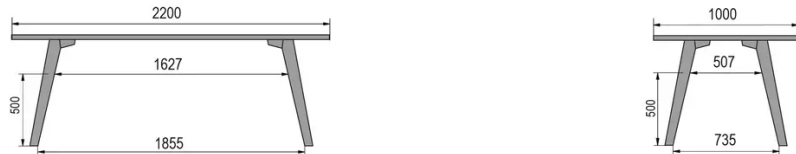

TYPE

halfhoge tafel (keuken), totale hoogte 90cm

BLAD

30 mm massief hout, kant naar binnen afgeschuind verkrijgbaar in beuken, eiken, rustiek eiken of noten

VERLENGBLAD(EN)

Deze versie is altijd zonder verlengblad

POTEN

Massief hout

SPECIFIEKE KENMERKEN

-

VEILIGHEID

Onze tafels zijn zwaar en er zijn twee personen nodig om ze in elkaar te zetten of te verplaatsen.

AFMETINGEN (CM)

80x80cm - 80x120cm - 80x140cm - 80x160cm

90x90cm - 90x120cm - 90x140cm - 90x160cm - 90x180cm

MOOD T3 T0900

WELKE AFMETING KIEZEN ?

GEWICHT & VERPAKKING

80 x 120cm / 90 x 120cm

80 x 140cm / 90 x 140cm

80 x 160cm / 90 x 160cm / 100 x 160cm

90 x 180cm / 100 x 180cm

90 x 200cm / 100 x 200cm

100 x 220cm

100 x 240cm