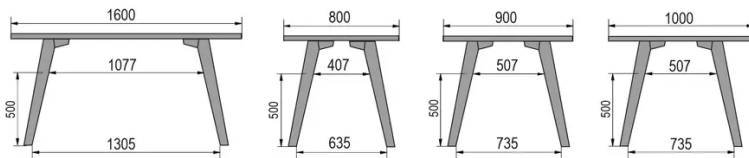

TYPE

halfhoge tafel (keuken), totale hoogte 90cm

BLAD

30mm multiplex basis, zichtbaar afgeschuinde kant, topfineer 0.8mm melamine wit.

VERLENGBLAD(EN)

Deze versie is altijd zonder verlengblad

POTEN

Massief hout

SPECIFIEKE KENMERKEN

-

AFMETINGEN (CM)

80x80cm - 80x120cm - 80x140cm - 80x160cm

90x90cm - 90x120cm - 90x140cm - 90x160cm - 90x180cm

MOOD T3 T1000

WELKE AFMETING KIEZEN ?

GEWICHT & VERPAKKING

80 x 120cm / 90 x 120cm

80 x 140cm / 90 x 140cm

80 x 160cm / 90 x 160cm / 100 x 160cm

90 x 180cm / 100 x 180cm

90 x 200cm / 100 x 200cm

100 x 220cm

100 x 240cm