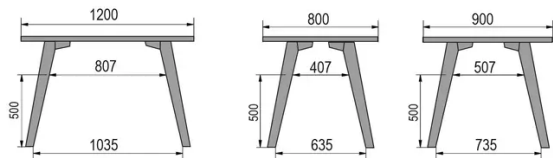

TYPE

halfhoge tafel (keuken), totale hoogte 90cm

BLAD

30mm multiplex basis, zichtbaar afgeschuinde kant, topfineer 0.8mm melamine wit.

VERLENGBLAD(EN)

Deze versie is altijd zonder verlengblad

POTEN

Massief hout

SPECIFIEKE KENMERKEN

-

VEILIGHEID

Onze tafels zijn zwaar en er zijn twee personen nodig om ze in elkaar te zetten of te verplaatsen.

AFMETINGEN (CM)

80x80cm - 80x120cm - 80x140cm - 80x160cm

90x90cm - 90x120cm - 90x140cm - 90x160cm - 90x180cm

MOOD T3 T1000

WELKE AFMETING KIEZEN ?

GEWICHT & VERPAKKING

80 x 120cm / 90 x 120cm

80 x 140cm / 90 x 140cm

80 x 160cm / 90 x 160cm / 100 x 160cm

90 x 180cm / 100 x 180cm

90 x 200cm / 100 x 200cm

100 x 220cm

100 x 240cm