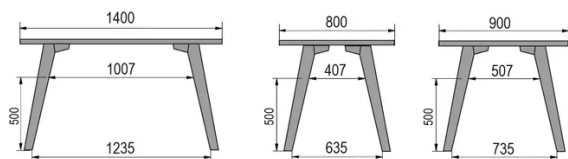

TYPE

halfhoge tafel (keuken), totale hoogte 90cm

BLAD

30mm multiplex basis, zichtbaar afgeschuinde kant, topfineer 0.8mm melamine wit.

VERLENGBLAD(EN)

Deze versie is altijd zonder verlengblad

POTEN

Massief hout

SPECIFIEKE KENMERKEN

-

VEILIGHEID

Onze tafels zijn zwaar en er zijn twee personen nodig om ze in elkaar te zetten of te verplaatsen.

AFMETINGEN (CM)

80x80cm - 80x120cm - 80x140cm - 80x160cm

90x90cm - 90x120cm - 90x140cm - 90x160cm - 90x180cm

MOOD T3 T1000

WELKE AFMETING KIEZEN ?

GEWICHT & VERPAKKING

80 x 120cm / 90 x 120cm

80 x 140cm / 90 x 140cm

80 x 160cm / 90 x 160cm / 100 x 160cm

90 x 180cm / 100 x 180cm

90 x 200cm / 100 x 200cm

100 x 220cm

100 x 240cm