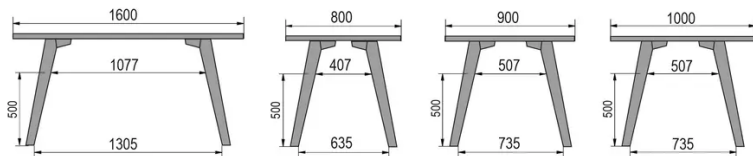

TYPE

halfhoge tafel (keuken), totale hoogte 90cm

BLAD

30mm multiplex basis, zichtbaar afgeschuinde kant, topfineer 0.8mm melamine wit.

VERLENGBLAD(EN)

Deze versie is altijd zonder verlengblad

POTEN

Massief hout

SPECIFIEKE KENMERKEN

-

VEILIGHEID

Onze tafels zijn zwaar en er zijn twee personen nodig om ze in elkaar te zetten of te verplaatsen.

AFMETINGEN (CM)

80x80cm - 80x120cm - 80x140cm - 80x160cm

90x90cm - 90x120cm - 90x140cm - 90x160cm - 90x180cm

MOOD T3 T1000

WELKE AFMETING KIEZEN ?

GEWICHT & VERPAKKING

80 x 120cm / 90 x 120cm

80 x 140cm / 90 x 140cm

80 x 160cm / 90 x 160cm / 100 x 160cm

90 x 180cm / 100 x 180cm

90 x 200cm / 100 x 200cm

100 x 220cm

100 x 240cm