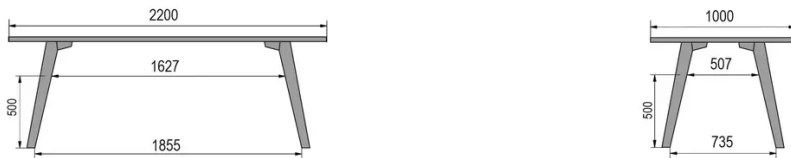

TYPE

halfhoge tafel (keuken), totale hoogte 90cm

BLAD

30mm multiplex basis, zichtbaar afgeschuinde kant, topfineer 0.8mm melamine wit.

VERLENGBLAD(EN)

Deze versie is altijd zonder verlengblad

POTEN

Massief hout

SPECIFIEKE KENMERKEN

-

AFMETINGEN (CM)

80x80cm - 80x120cm - 80x140cm - 80x160cm

90x90cm - 90x120cm - 90x140cm - 90x160cm - 90x180cm

MOOD T3 T1000

WELKE AFMETING KIEZEN ?

GEWICHT & VERPAKKING

80 x 120cm / 90 x 120cm

80 x 140cm / 90 x 140cm

80 x 160cm / 90 x 160cm / 100 x 160cm

90 x 180cm / 100 x 180cm

90 x 200cm / 100 x 200cm

100 x 220cm

100 x 240cm