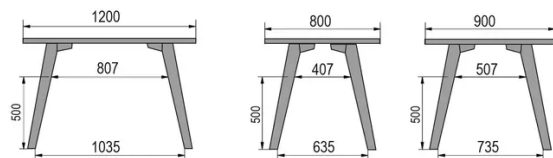

TYPE

halfhoge tafel (keuken), totale hoogte 90cm

BLAD

30mm multiplex basis, zichtbaar afgeschuinde kant, topfineer 0.8mm melamine wit.

VERLENGBLAD(EN)

Deze versie is altijd zonder verlengblad

POTEN

Massief hout

SPECIFIEKE KENMERKEN

-

AFMETINGEN (CM)

80x80cm - 80x120cm - 80x140cm - 80x160cm

90x90cm - 90x120cm - 90x140cm - 90x160cm - 90x180cm

MOOD T3 T1000

WELKE AFMETING KIEZEN ?

GEWICHT & VERPAKKING

80 x 120cm / 90 x 120cm

80 x 140cm / 90 x 140cm

80 x 160cm / 90 x 160cm / 100 x 160cm

90 x 180cm / 100 x 180cm

90 x 200cm / 100 x 200cm

100 x 220cm

100 x 240cm