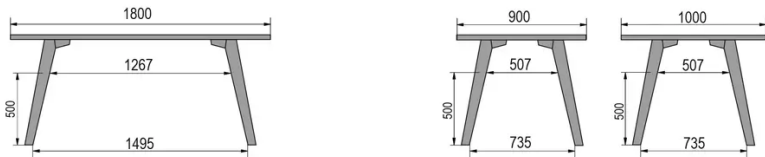

TYPE

halfhoge tafel (keuken), totale hoogte 90cm

BLAD

30mm multiplex basis, zichtbaar afgeschuinde kant, topfineer 0.8mm melamine wit.

VERLENGBLAD(EN)

Deze versie is altijd zonder verlengblad

POTEN

Massief hout

SPECIFIEKE KENMERKEN

-

VEILIGHEID

Onze tafels zijn zwaar en er zijn twee personen nodig om ze in elkaar te zetten of te verplaatsen.

AFMETINGEN (CM)

80x80cm - 80x120cm - 80x140cm - 80x160cm

90x90cm - 90x120cm - 90x140cm - 90x160cm - 90x180cm

MOOD T3 T1000

WELKE AFMETING KIEZEN ?

GEWICHT & VERPAKKING

80 x 120cm / 90 x 120cm

80 x 140cm / 90 x 140cm

80 x 160cm / 90 x 160cm / 100 x 160cm

90 x 180cm / 100 x 180cm

90 x 200cm / 100 x 200cm

100 x 220cm

100 x 240cm