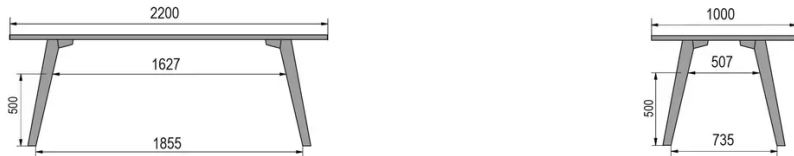

TYPE

halfhoge tafel (keuken), totale hoogte 90cm

BLAD

30mm multiplex basis, zichtbaar afgeschuinde kant, topfineer 0.8mm melamine wit.

VERLENGBLAD(EN)

Deze versie is altijd zonder verlengblad

POTEN

Massief hout

SPECIFIEKE KENMERKEN

-

VEILIGHEID

Onze tafels zijn zwaar en er zijn twee personen nodig om ze in elkaar te zetten of te verplaatsen.

AFMETINGEN (CM)

80x80cm - 80x120cm - 80x140cm - 80x160cm

90x90cm - 90x120cm - 90x140cm - 90x160cm - 90x180cm

MOOD T3 T1000

WELKE AFMETING KIEZEN ?

GEWICHT & VERPAKKING

80 x 120cm / 90 x 120cm

80 x 140cm / 90 x 140cm

80 x 160cm / 90 x 160cm / 100 x 160cm

90 x 180cm / 100 x 180cm

90 x 200cm / 100 x 200cm

100 x 220cm

100 x 240cm