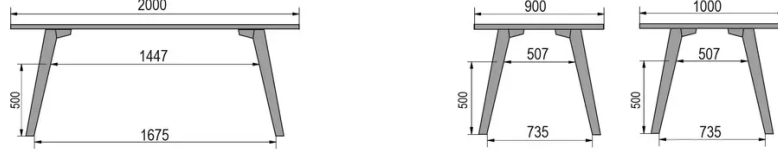

TYPE

halfhoge tafel (keuken), totale hoogte 90cm

BLAD

30mm multiplex basis, zichtbaar afgeschuinde kant, topfineer 0.8mm melamine wit.

VERLENGBLAD(EN)

Deze versie is altijd zonder verlengblad

POTEN

Massief hout

SPECIFIEKE KENMERKEN

-

AFMETINGEN (CM)

80x80cm - 80x120cm - 80x140cm - 80x160cm

90x90cm - 90x120cm - 90x140cm - 90x160cm - 90x180cm

MOOD T3 T1000

WELKE AFMETING KIEZEN ?

GEWICHT & VERPAKKING

80 x 120cm / 90 x 120cm

80 x 140cm / 90 x 140cm

80 x 160cm / 90 x 160cm / 100 x 160cm

90 x 180cm / 100 x 180cm

90 x 200cm / 100 x 200cm

100 x 220cm

100 x 240cm