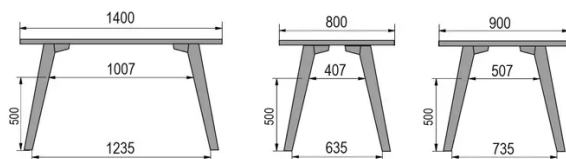

TYPE

halfhoge tafel (keuken), totale hoogte 90cm

BLAD

30mm multiplex basis, zichtbaar afgeschuinde kant, topfineer 0.8mm melamine wit.

VERLENGBLAD(EN)

Deze versie is altijd zonder verlengblad

POTEN

Massief hout

SPECIFIEKE KENMERKEN

-

AFMETINGEN (CM)

80x80cm - 80x120cm - 80x140cm - 80x160cm

90x90cm - 90x120cm - 90x140cm - 90x160cm - 90x180cm

MOOD T3 T1000

WELKE AFMETING KIEZEN ?

GEWICHT & VERPAKKING

80 x 120cm / 90 x 120cm

80 x 140cm / 90 x 140cm

80 x 160cm / 90 x 160cm / 100 x 160cm

90 x 180cm / 100 x 180cm

90 x 200cm / 100 x 200cm

100 x 220cm

100 x 240cm