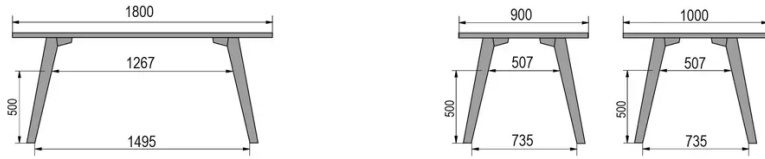

TYPE

halfhoge tafel (keuken), totale hoogte 90cm

BLAD

30mm multiplex basis, zichtbaar afgeschuinde kant, topfineer 0.8mm melamine wit.

VERLENGBLAD(EN)

Deze versie is altijd zonder verlengblad

POTEN

Massief hout

SPECIFIEKE KENMERKEN

-

AFMETINGEN (CM)

80x80cm - 80x120cm - 80x140cm - 80x160cm

90x90cm - 90x120cm - 90x140cm - 90x160cm - 90x180cm

MOOD T3 T1000

WELKE AFMETING KIEZEN ?

GEWICHT & VERPAKKING

80 x 120cm / 90 x 120cm

80 x 140cm / 90 x 140cm

80 x 160cm / 90 x 160cm / 100 x 160cm

90 x 180cm / 100 x 180cm

90 x 200cm / 100 x 200cm

100 x 220cm

100 x 240cm