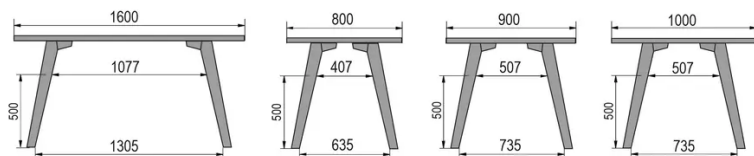

TYPE

bar tafel, totale hoogte 110cm

BLAD

30 mm massief hout, kant naar binnen afgeschuind
verkrijgbaar in beuken, eiken, rustiek eiken of noten

VERLENGBLAD(EN)

Deze versie is altijd zonder verlengblad

POTEN

Massief hout

SPECIFIEKE KENMERKEN

De voetsteun is altijd gemaakt van zwart metaal

AFMETINGEN (CM)

80x80cm - 80x120cm - 80x140cm - 80x160cm

90x90cm - 90x120cm - 90x140cm - 90x160cm - 90x180cm

MOOD T3 T1300

WELKE AFMETING KIEZEN ?

GEWICHT & VERPAKKING

80 x 120cm / 90 x 120cm

80 x 140cm / 90 x 140cm

80 x 160cm / 90 x 160cm / 100 x 160cm

90 x 180cm / 100 x 180cm

90 x 200cm / 100 x 200cm

100 x 220cm

100 x 240cm