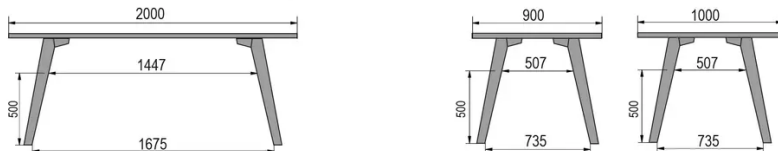

TYPE

bar tafel, totale hoogte 110cm

BLAD

30 mm massief hout, kant naar binnen afgeschuind
verkrijgbaar in beuken, eiken, rustiek eiken of noten

VERLENGBLAD(EN)

Deze versie is altijd zonder verlengblad

POTEN

Massief hout

SPECIFIEKE KENMERKEN

De voetsteun is altijd gemaakt van zwart metaal

AFMETINGEN (CM)

80x80cm - 80x120cm - 80x140cm - 80x160cm

90x90cm - 90x120cm - 90x140cm - 90x160cm - 90x180cm

MOOD T3 T1300

WELKE AFMETING KIEZEN ?

GEWICHT & VERPAKKING

80 x 120cm / 90 x 120cm

80 x 140cm / 90 x 140cm

80 x 160cm / 90 x 160cm / 100 x 160cm

90 x 180cm / 100 x 180cm

90 x 200cm / 100 x 200cm

100 x 220cm

100 x 240cm