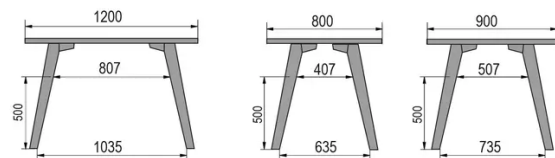

TYPE

bar tafel, totale hoogte 110cm

BLAD

30 mm massief hout, kant naar binnen afgeschuind
verkrijgbaar in beuken, eiken, rustiek eiken of noten

VERLENGBLAD(EN)

Deze versie is altijd zonder verlengblad

POTEN

Massief hout

SPECIFIEKE KENMERKEN

De voetsteun is altijd gemaakt van zwart metaal

AFMETINGEN (CM)

80x80cm - 80x120cm - 80x140cm - 80x160cm

90x90cm - 90x120cm - 90x140cm - 90x160cm - 90x180cm

MOOD T3 T1300

WELKE AFMETING KIEZEN ?

GEWICHT & VERPAKKING

80 x 120cm / 90 x 120cm

80 x 140cm / 90 x 140cm

80 x 160cm / 90 x 160cm / 100 x 160cm

90 x 180cm / 100 x 180cm

90 x 200cm / 100 x 200cm

100 x 220cm

100 x 240cm