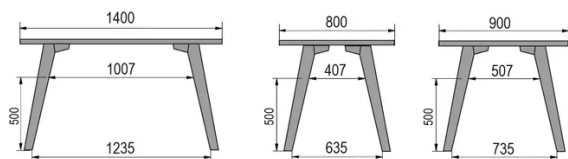

### TYPE

bar tafel, totale hoogte 110cm

### AFMETINGEN (CM)

80x80cm - 80x120cm - 80x140cm - 80x160cm

90x90cm - 90x120cm - 90x140cm - 90x160cm - 90x180cm

### GEWICHT & VERPAKKING

80 x 120cm / 90 x 120cm

80 x 140cm / 90 x 140cm

80 x 160cm / 90 x 160cm / 100 x 160cm

90 x 180cm / 100 x 180cm

90 x 200cm / 100 x 200cm

100 x 220cm

100 x 240cm