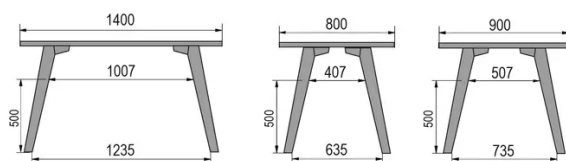

TYPE

bar tafel, totale hoogte 110cm

BLAD

30 mm massief hout, kant naar binnen afgeschuind
verkrijgbaar in beuken, eiken, rustiek eiken of noten

VERLENGBLAD(EN)

Deze versie is altijd zonder verlengblad

POTEN

Massief hout

SPECIFIEKE KENMERKEN

De voetsteun is altijd gemaakt van zwart metaal

AFMETINGEN (CM)

80x80cm - 80x120cm - 80x140cm - 80x160cm

90x90cm - 90x120cm - 90x140cm - 90x160cm - 90x180cm

MOOD T3 T1300

WELKE AFMETING KIEZEN ?

GEWICHT & VERPAKKING

80 x 120cm / 90 x 120cm

80 x 140cm / 90 x 140cm

80 x 160cm / 90 x 160cm / 100 x 160cm

90 x 180cm / 100 x 180cm

90 x 200cm / 100 x 200cm

100 x 220cm

100 x 240cm