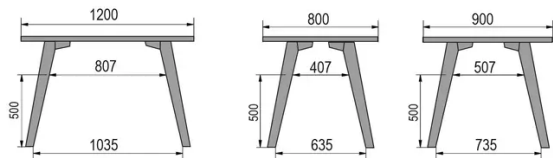

MOOD T3 T1300

WELKE AFMETING KIEZEN ?

GEWICHT & VERPAKKING

80 x 120cm / 90 x 120cm