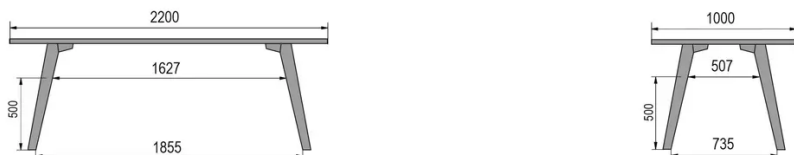

TYPE

bar tafel, totale hoogte 110cm

BLAD

30 mm massief hout, kant naar binnen afgeschuind
verkrijgbaar in beuken, eiken, rustiek eiken of noten

VERLENGBLAD(EN)

Deze versie is altijd zonder verlengblad

POTEN

Massief hout

SPECIFIEKE KENMERKEN

De voetsteun is altijd gemaakt van zwart metaal

AFMETINGEN (CM)

80x80cm - 80x120cm - 80x140cm - 80x160cm

90x90cm - 90x120cm - 90x140cm - 90x160cm - 90x180cm

MOOD T3 T1300

WELKE AFMETING KIEZEN ?

GEWICHT & VERPAKKING

80 x 120cm / 90 x 120cm

80 x 140cm / 90 x 140cm

80 x 160cm / 90 x 160cm / 100 x 160cm

90 x 180cm / 100 x 180cm

90 x 200cm / 100 x 200cm

100 x 220cm

100 x 240cm