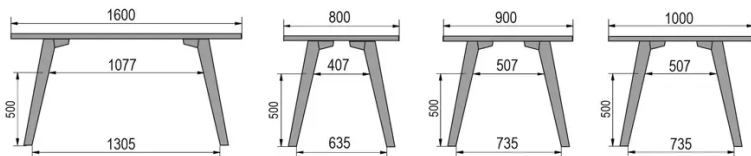

### TYPE

bar tafel, totale hoogte 110cm

### AFMETINGEN (CM)

80x80cm - 80x120cm - 80x140cm - 80x160cm

90x90cm - 90x120cm - 90x140cm - 90x160cm - 90x180cm

### GEWICHT & VERPAKKING

80 x 120cm / 90 x 120cm

80 x 140cm / 90 x 140cm

80 x 160cm / 90 x 160cm / 100 x 160cm

90 x 180cm / 100 x 180cm

90 x 200cm / 100 x 200cm

100 x 220cm

100 x 240cm